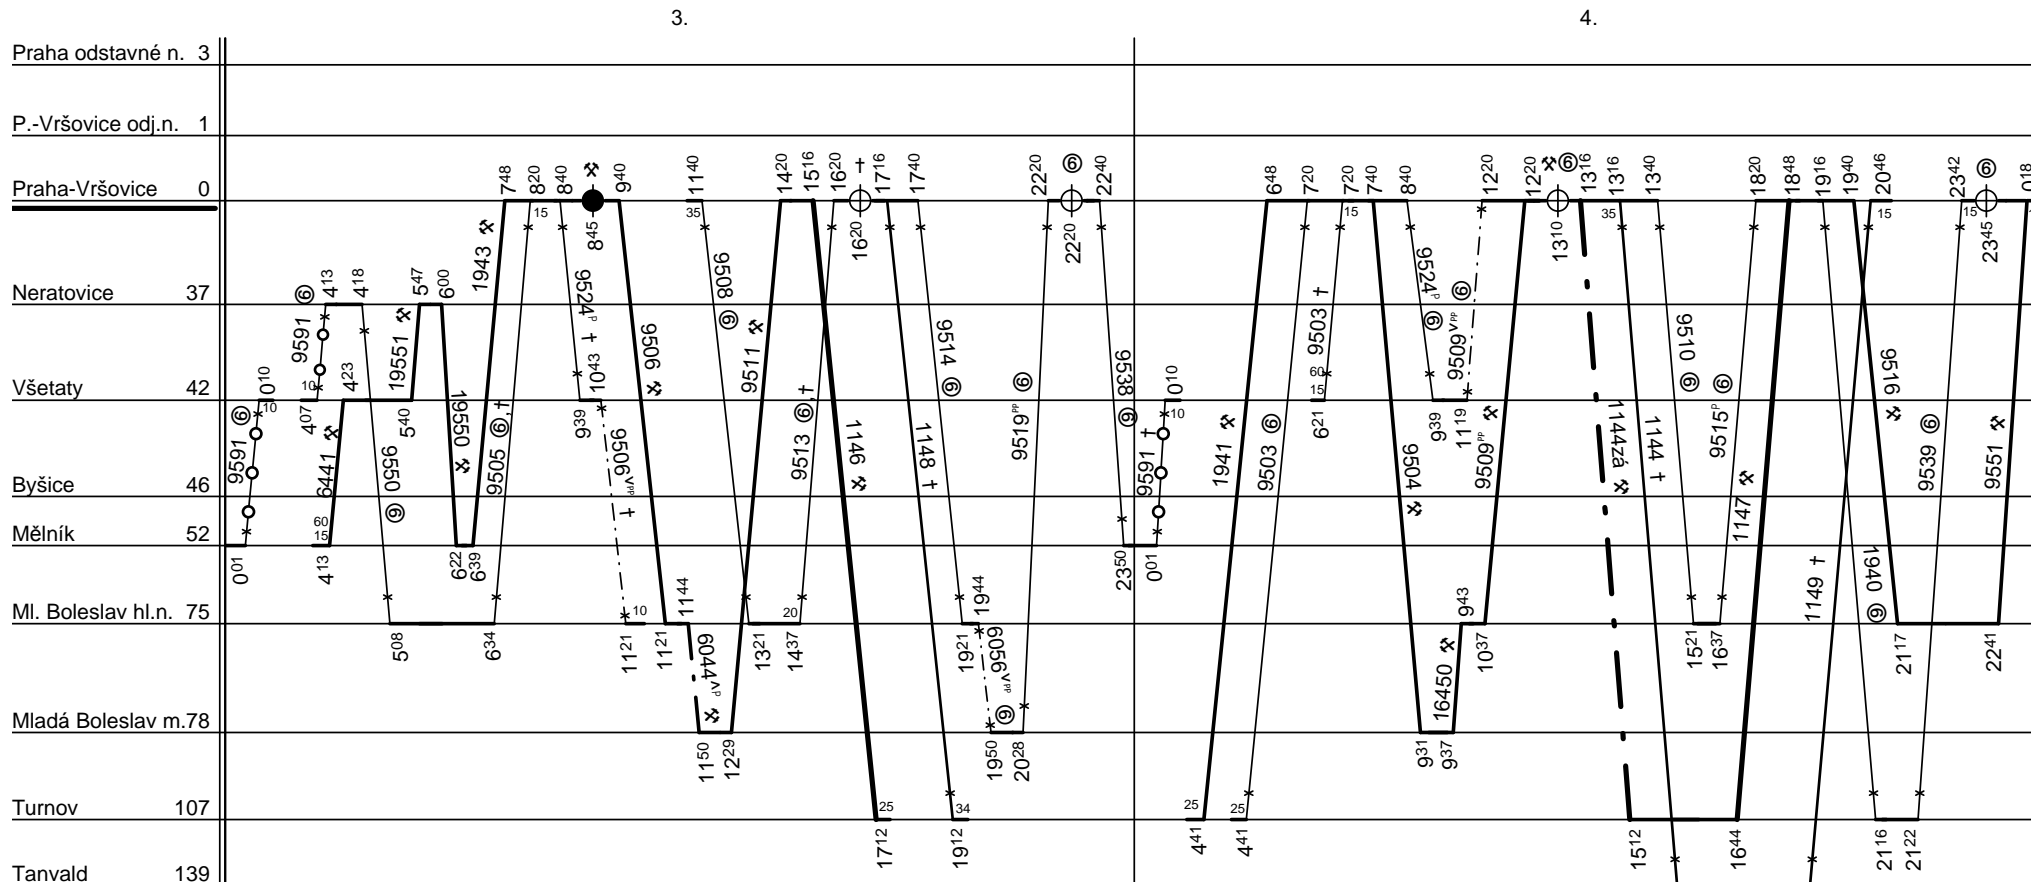

Denní průměr prázdných jízd : % km

Vaniš 9722 29039

Ing. Václav Sosna

Odbor kolejových vozidel

Depo kolejových vozidel : PRAHA

Provozní jednotka : Praha Vršovice

List číslo : 214

Platí od : 11.12. 2011

Oprava číslo :

Nahrazuje : -

Poznámky :

Druh vlaků :

Turnusová skupina : 802

Vozidlo řady : 854

počet : 4

Průměrný denní běh vozidla : 444 / 16 km