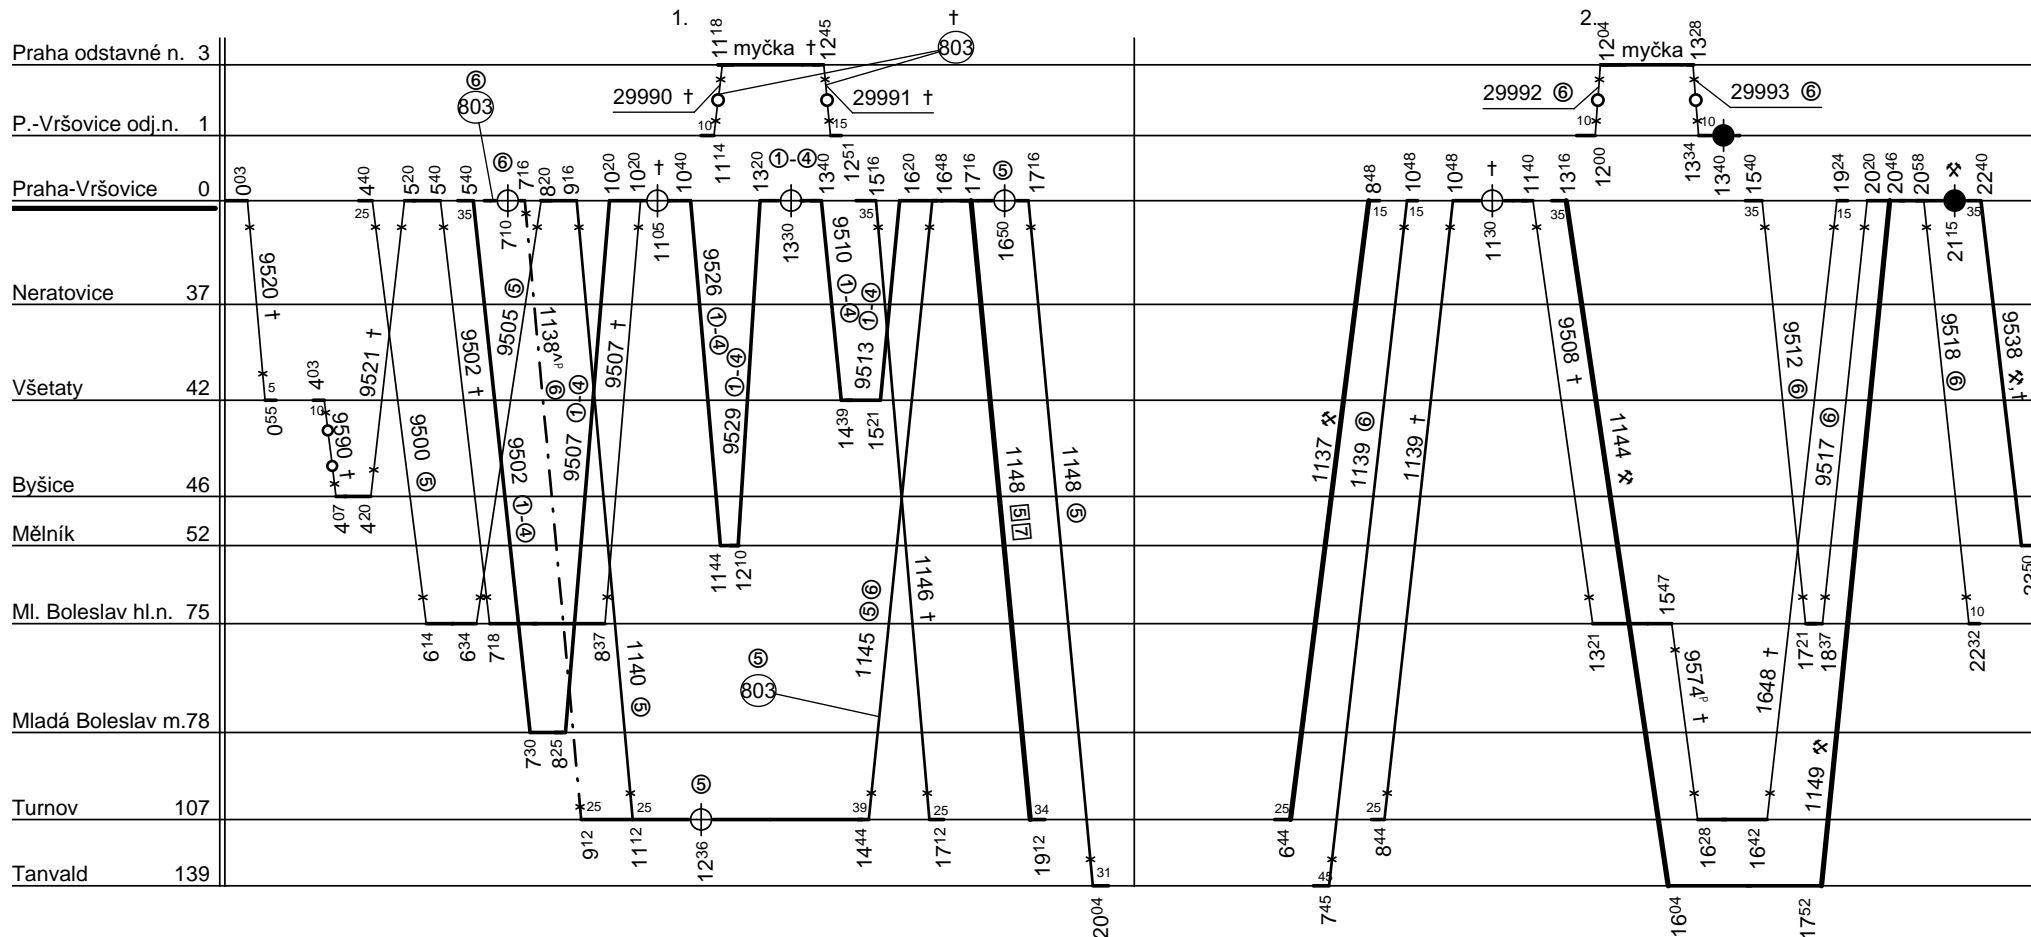

Odbor kolejových vozidel

Depo kolejových vozidel : PRAHA

Provozní jednotka : Praha Vršovice

List číslo : 213

Platí od : 11.12. 2011

Oprava číslo :

Nahrazuje : -

Poznámky : Pokračování na listu č. 214

Druh vlaků :

Turnusová skupina : 802

Vozidlo řady : 854

počet : %

Průměrný denní běh vozidla : % km

Zpracovatel :

Vrchní přednost DKV :

Potřeba strojvedoucích : %

Denní průměr prázdných jízd : % km

Vaniš 9722 29039

Ing. Václav Sosna

Odbor kolejových vozidel

Depo kolejových vozidel : PRAHA

Provozní jednotka : Praha Vršovice

List číslo : 214

Platí od : 11.12. 2011

Oprava číslo :

Nahrazuje : -

Poznámky :

Druh vlaků :

Turnusová skupina : 802

Vozidlo řady : 854

počet : 4

Průměrný denní běh vozidla : 444 / 16 km