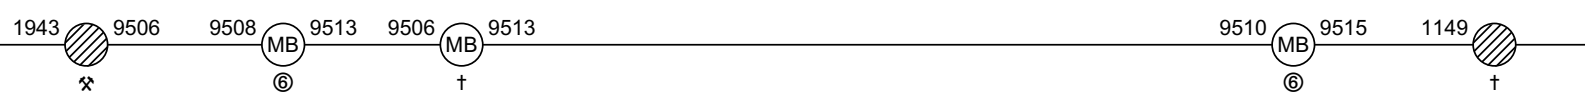

Oprava číslo :

Nahrazuje : -

Poznámky :

Druh vlaků :

Turnusová skupina : 802

Vozidlo řady : 854

počet : 4

Průměrný denní běh vozidla : 444 / 16 km