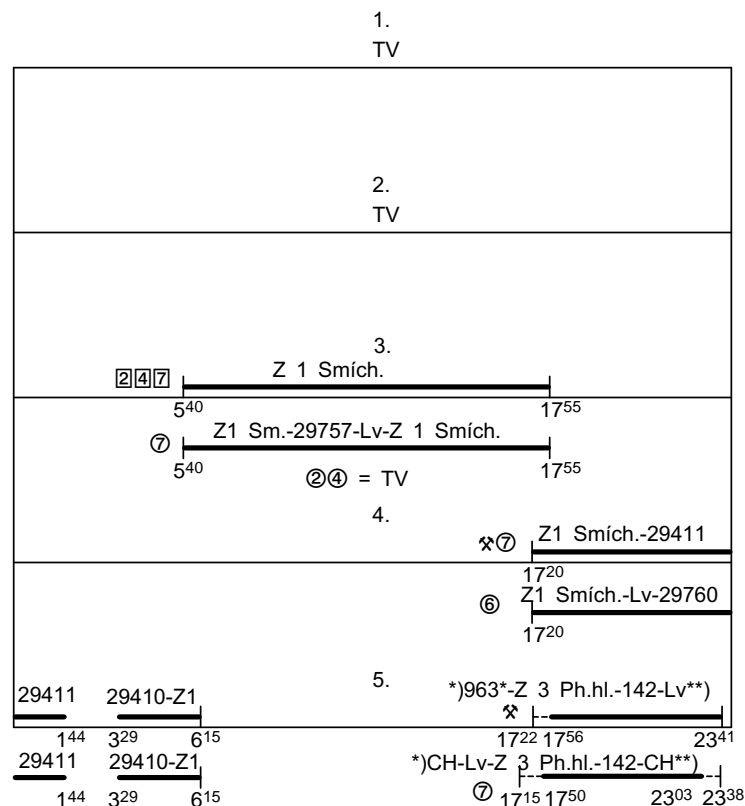

Odbor kolejových vozidel

Depo kolejových vozidel : PRAHA
Provozní jednotka : Praha Vršovice

List číslo : 203
Platí od : 11.12.2011
Nahrazuje : -

Oprava číslo :

Poznámky : PP Praha Smíchov

Druh vlaků :

Turnusová skupina : 711

Vlak 142, oběh 704A

Vlak 142, oběh 703a

Výkon Z1 Smích veden v oběhu 704/1.

výkon Z3 Ph.hl. v ✱ veden v oběhu 703/1a

Výkon Z3 Ph.hl. v ⑦ veden v oběhu 704/1a

*) - nástup na směnu v PJ P. Vršovice

***) - konec směny v PJ P. Vršovice