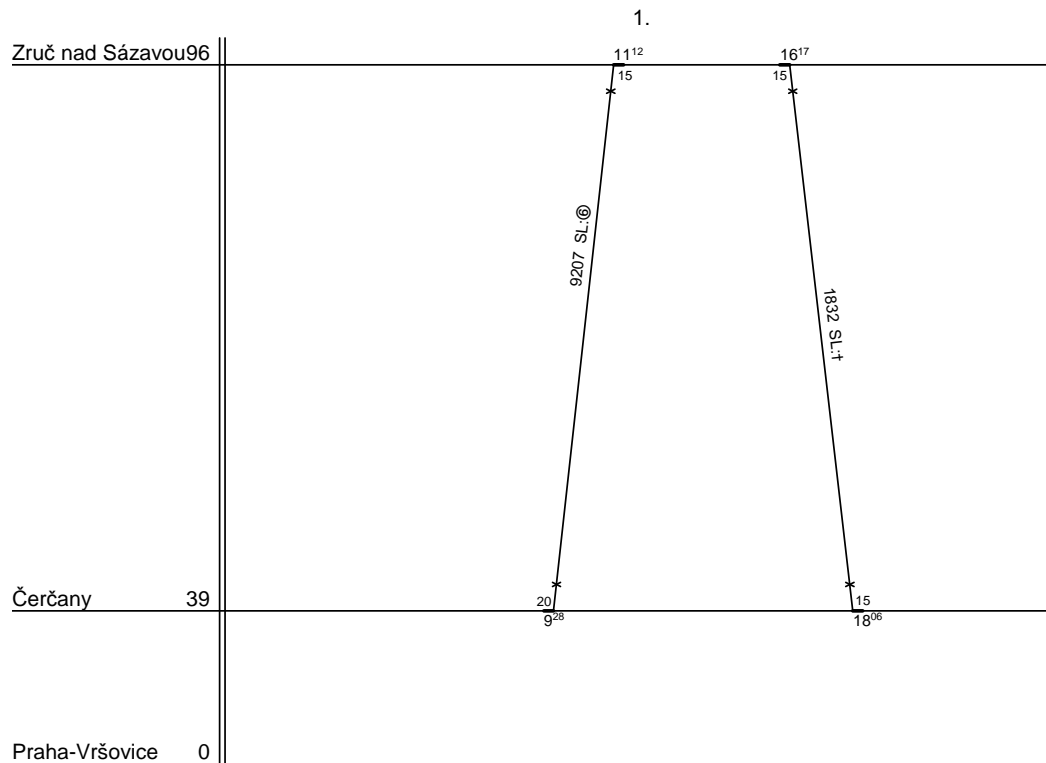

Odbor kolejových vozidel

Depo kolejových vozidel : PRAHA

Provozní jednotka : Praha Vršovice

List číslo : 200

Platí od : 11.12. 2011

Oprava číslo :

Nahrazuje : -

Poznámky :

Druh vlaků : **Sp, Os**

Turnusová skupina : **708**

SL jede od 20.IV do 30.IX
Všechny vlaky personálně vede strojvedoucí TS 852.

Vozidlo řady : **749**

počet : **0/1**

Průměrný denní běh vozidla : **7 / 0** km