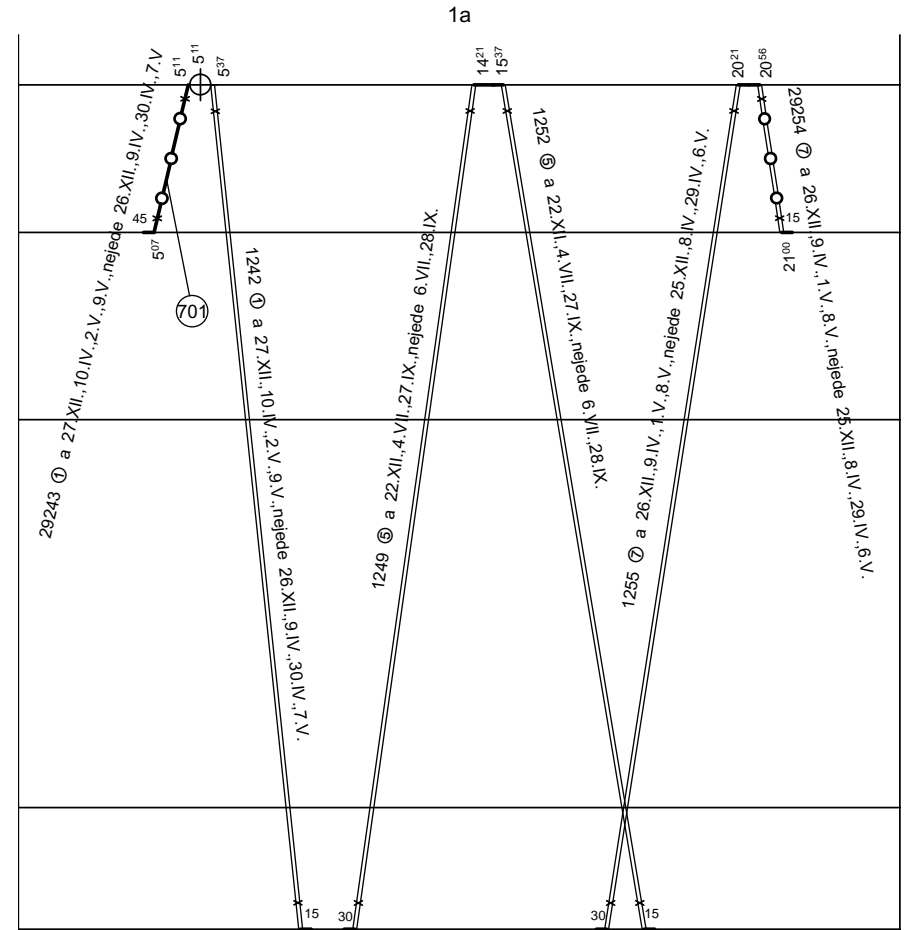

Odbor kolejových vozidel

Depo kolejových vozidel : PRAHA
Provozní jednotka : Praha Vršovice

List číslo : 195
Platí od : 11.12. 2011
Nahrazuje : -

Oprava číslo :

Poznámky :

Druh vlaků : R,Sv

Turnusová skupina : 702

Všechny vlaky vede strojvedoucí TS 701.

Neoznačené vlaky vede strojvedoucí DKV Plzeň TS 730.

Vozidlo řady : 750.7

počet : 1+0/1 v ⑥†

Průměrný denní běh vozidla : 100 / 12 km

Zpracovatel :

Vrchní přednost DKV :

Potřeba strojvedoucích : -

Denní průměr prázdných jízd : 1 km

Nejedlý Fr. 9722 29005

Ing. Václav Sosna