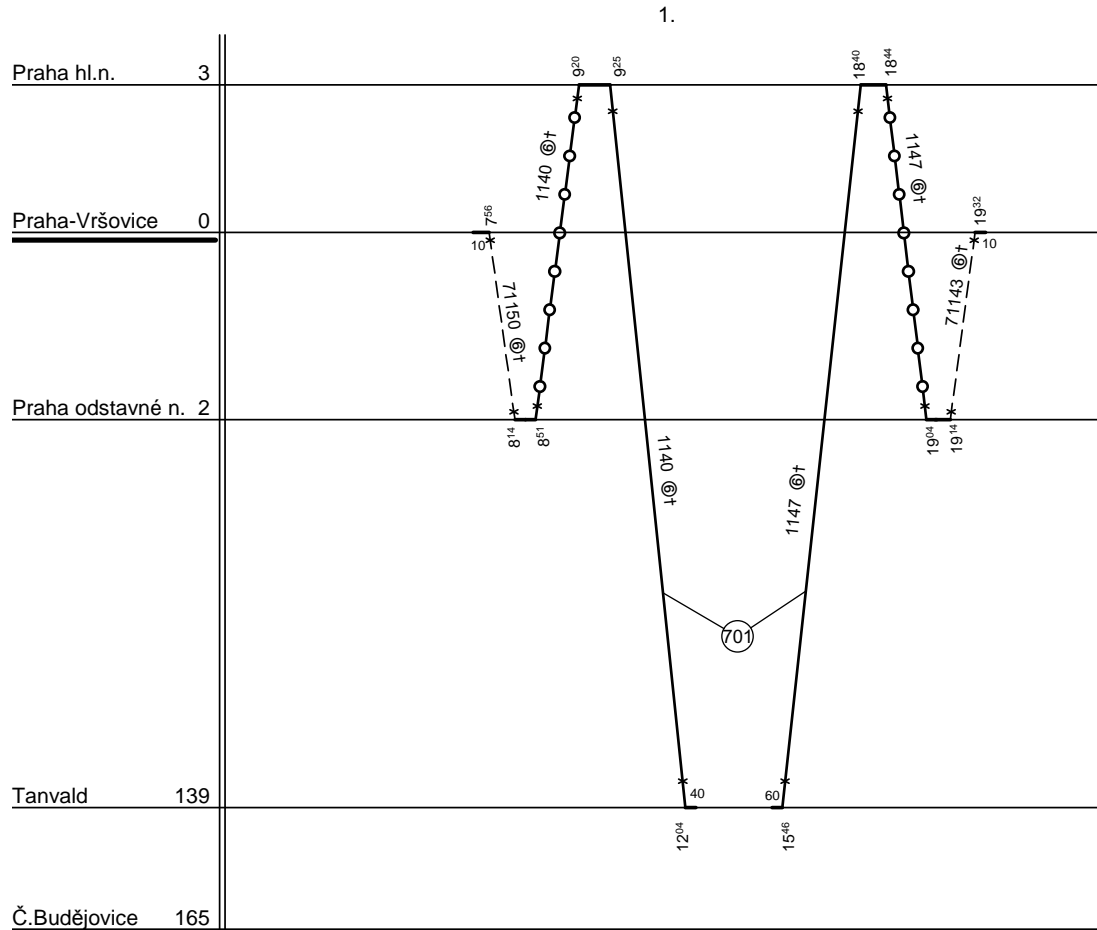

Odbor kolejových vozidel

Depo kolejových vozidel : PRAHA
Provozní jednotka : Praha Vršovice

List číslo : 195
Platí od : 11.12. 2011
Nahrazuje : -

Oprava číslo :

Poznámky :

Druh vlaků : R,Sv

Turnusová skupina : 702

Všechny vlaky vede strojvedoucí TS 701.

Neoznačené vlaky vede strojvedoucí DKV Plzeň TS 730.

Vozidlo řady : 750.7

počet : 1+0/1 v ⑥†

Průměrný denní běh vozidla : 100 / 12 km

Zpracovatel :

Vrchní přednost DKV :