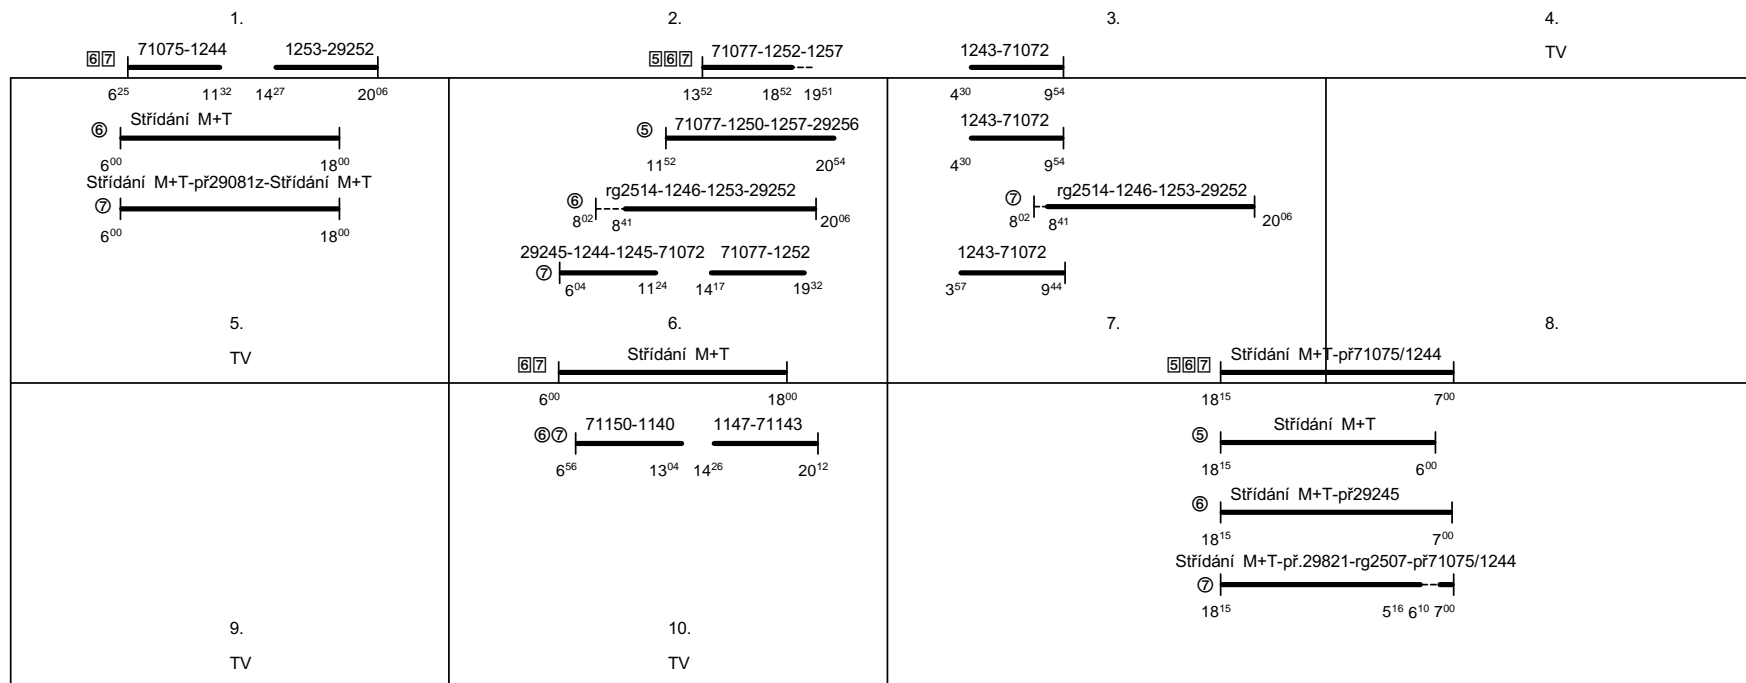

Odbor kolejových vozidel

Depo kolejových vozidel : PRAHA

Provozní jednotka : Praha Vršovice

List číslo : 190

Platí od : 11.12.2011

Oprava číslo :

Nahrazuje : -

Poznámky :

Druh vlaků : R,Sv

Turnusová skupina : 701

Vlaky 1140,1147, oběh 702
Vlak 1252, oběh 701b

Vozidlo řady : -	počet : -	Průměrný denní běh vozidla : -/-	km	Zpracovatel :	Vrchní přednosta DKV :
Potřeba strojvedoucích : 9.8		Denní průměr prázdných jízd : -	km	Nejedlý Fr. 9722 29005	Ing. Václav Sosna