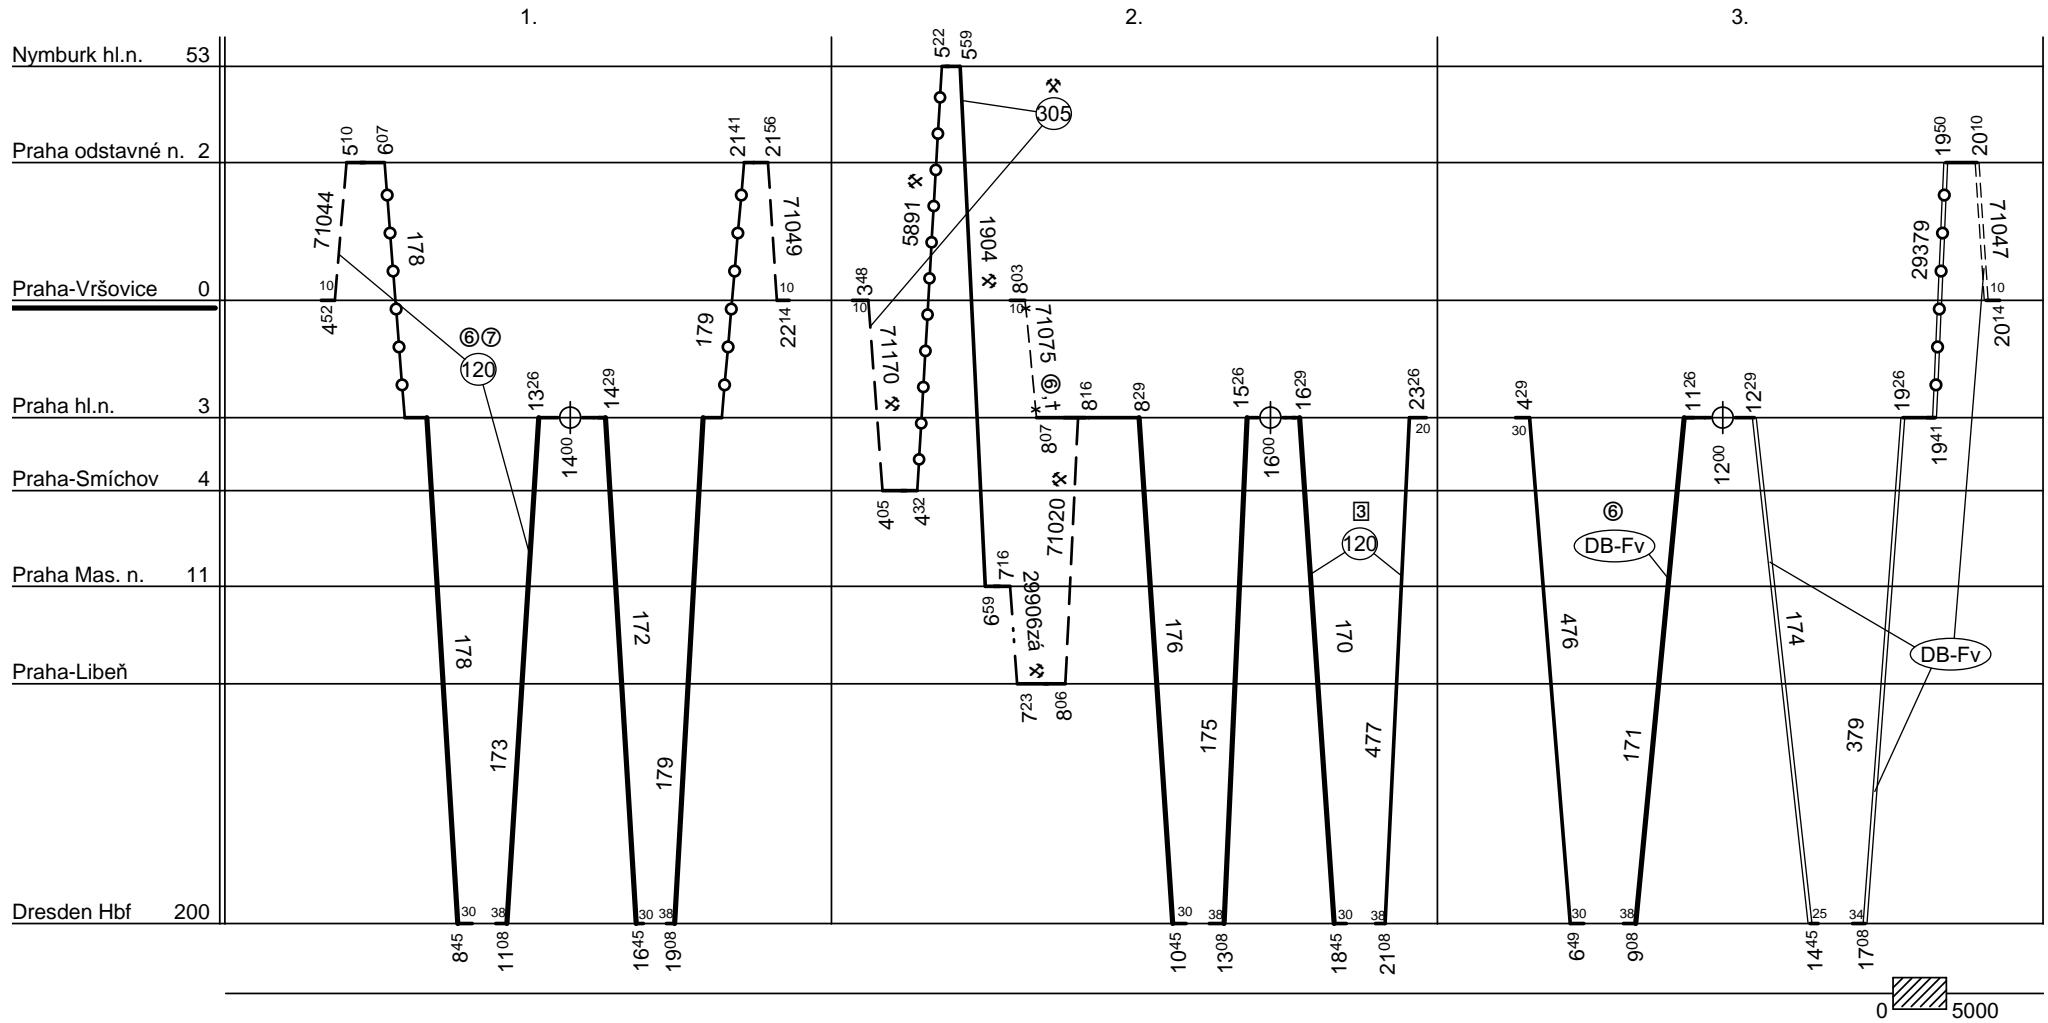

Odbor kolejových vozidel

Depo kolejových vozidel : PRAHA

Provozní jednotka : Praha Vršovice

List číslo : 036

Platí od : 11.12. 2011

Oprava číslo :

Nahrazuje : -

Poznámky :

Druh vlaků :

Turnusová skupina : 305

Neoznačené vlaky vede TS 316.

Vozidlo řady : 371

počet : 3

Průměrný denní běh vozidla : 825 / 12 km

Zpracovatel :

Vrchní přednosta DKV :

Potřeba strojvedoucích : -

Denní průměr prázdných jízd : 6 km

Vaniš 9722 29039

Ing. Václav Sosna