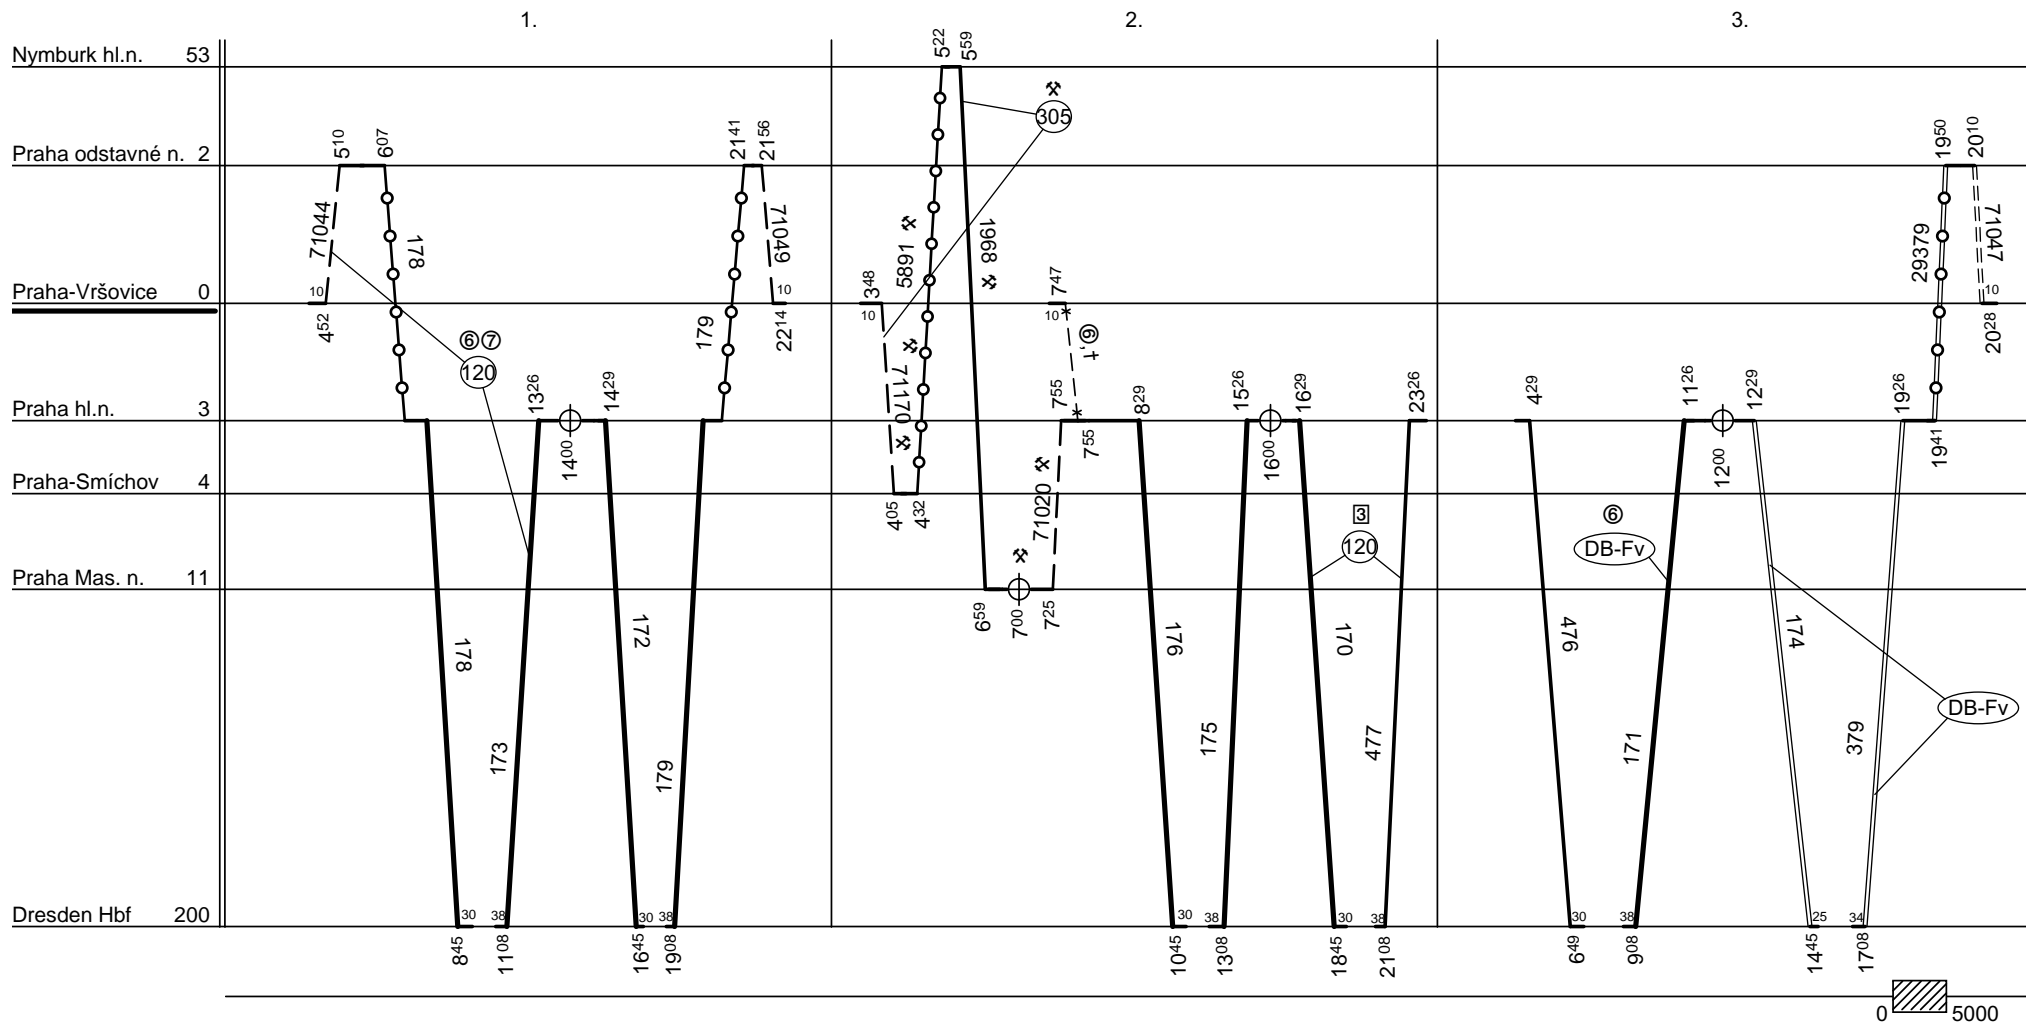

Odbor kolejových vozidel

Depo kolejových vozidel : PRAHA

Provozní jednotka : Praha Vršovice

List číslo : 036

Platí od : 11.12. 2011

Oprava číslo :

Nahrazuje : -

Poznámky :

Druh vlaků :

Turnusová skupina : 305

Neoznačené vlaky vede TS 316.

Vozidlo řady : 371

počet : 3

Průměrný denní běh vozidla : 825 / 12 km

Zpracovatel :

Vrchní přednosta DKV :

Potřeba strojvedoucích : -

Denní průměr prázdných jízd : 6 km

Vaniš 9722 29039

Ing. Václav Sosna