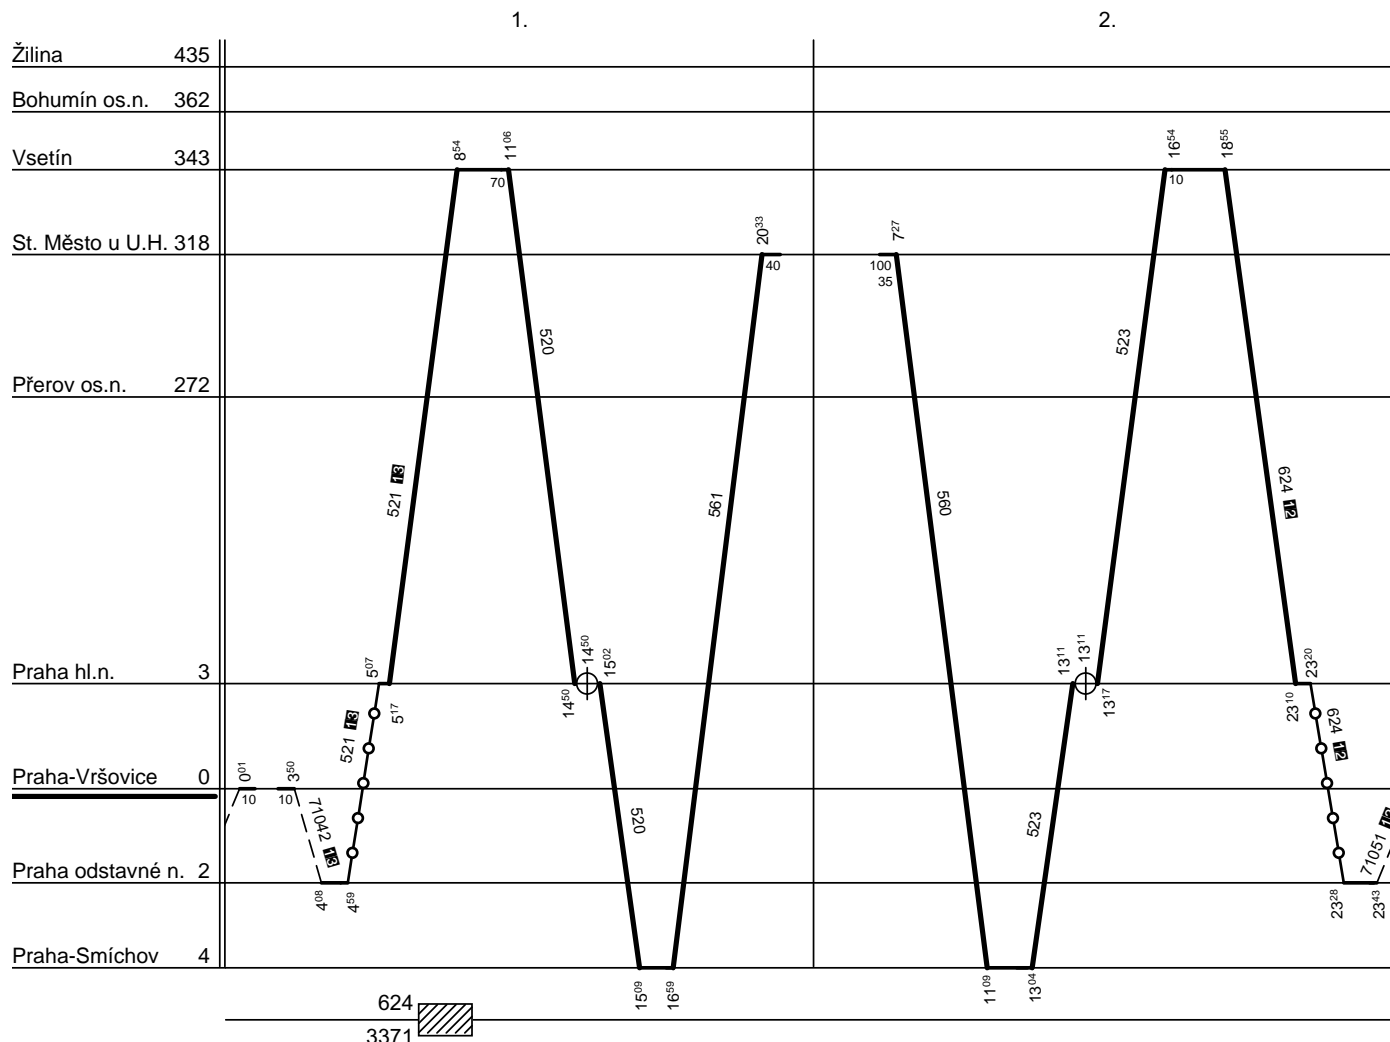

Odbor kolejových vozidel

Depo kolejových vozidel : PRAHA

Provozní jednotka : Praha Vršovice

List číslo : 034

Platí od : 11.12. 2011

Oprava číslo :

Nahrazuje : -

Poznámky :

Druh vlaků : EC,IC,Ex,R,Sv

Turnusová skupina : 303

Všechny vlaky vede strojvedoucí TS 319.

Provozní ošetření provádějte výměnou lok. mezi vlaky 220/129.  
 Do doby schválení lok. ř. 380 na ZSSK řadte do oběhu lok. ř. 150.2!

Vozidlo řady : 380

počet : 3

Průměrný denní běh vozidla : 1096 / 15 km

Zpracovatel :

Vrchní přednosta DKV :

Potřeba strojvedoucích : -

Denní průměr prázdných jízd : 1 km

Nejedlý Fr. 9722 29005