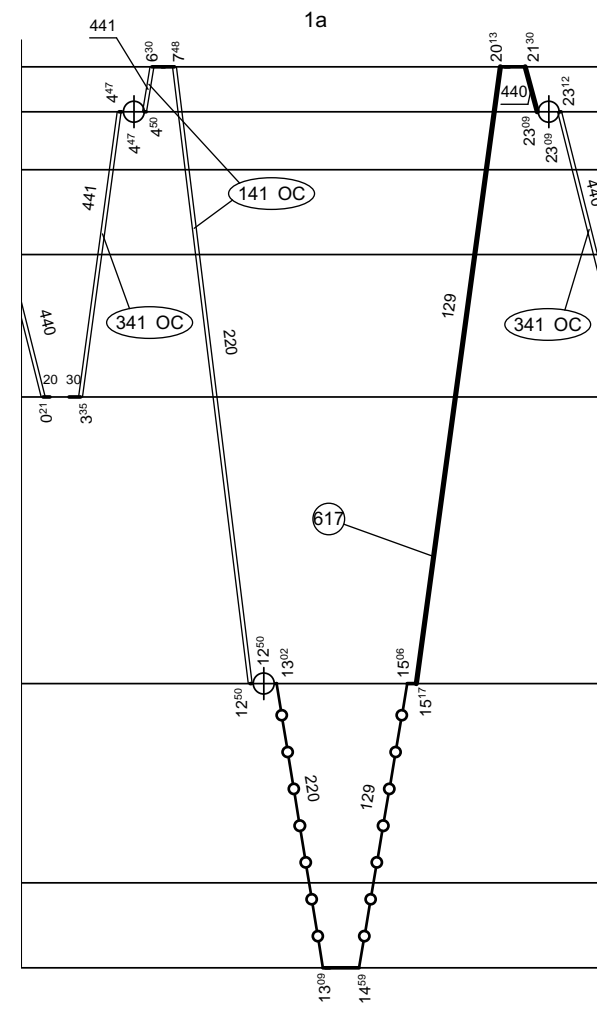

Odbor kolejových vozidel

Depo kolejových vozidel : PRAHA

Provozní jednotka : Praha Vršovice

List číslo : 034

Platí od : 11.12. 2011

Oprava číslo :

Nahrazuje : -

Poznámky :

Druh vlaků : EC,IC,Ex,R,Sv

Turnusová skupina : 303

Všechny vlaky vede strojvedoucí TS 319.

Provozní ošetření provádějte výměnou lok. mezi vlaky 220/129.  
 Do doby schválení lok. ř. 380 na ZSSK řadte do oběhu lok. ř. 150.2!

Vozidlo řady : 380

počet : 3

Průměrný denní běh vozidla : 1096 / 15 km

Zpracovatel :

Vrchní přednosta DKV :

Potřeba strojvedoucích : -

Denní průměr prázdných jízd : 1 km

Nejedlý Fr. 9722 29005