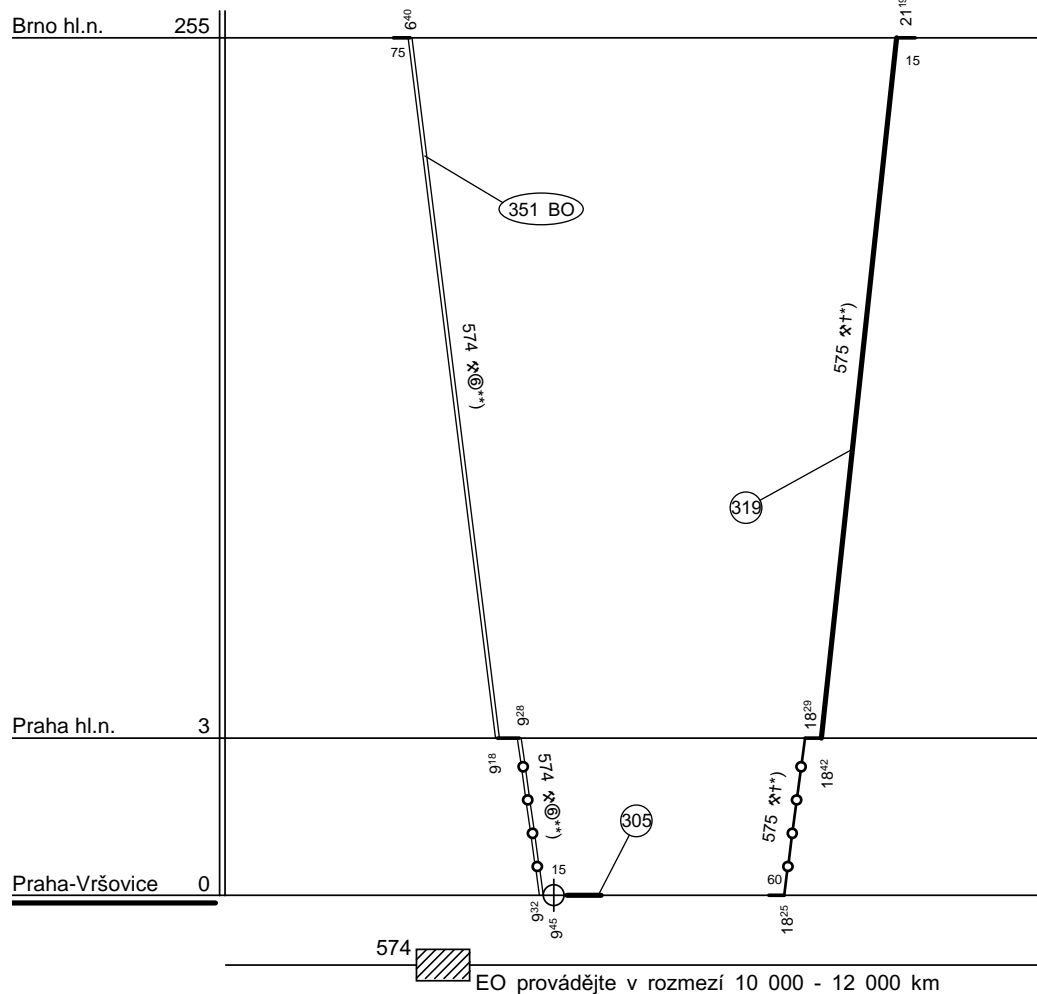

Odbor kolejových vozidel

Depo kolejových vozidel : PRAHA

Provozní jednotka : Praha Vršovice

List číslo : 033

Platí od : 11.12. 2011

Oprava číslo :

Nahrazuje : -

Poznámky :

Druh vlaků : IC,Sv

Turnusová skupina : 302

1.

\*) - 575 jede \*⊗,nejede 25.XII.,8.IV.,5.,6.VII.,28.IX.

\*\*\*) - 574 jede \*⊗,nejede 26.XII.,9.IV.,6.,7.VII.,29.IX.

Vozidlo řady : 380

počet : 1

Průměrný denní běh vozidla : 433 / 10 km