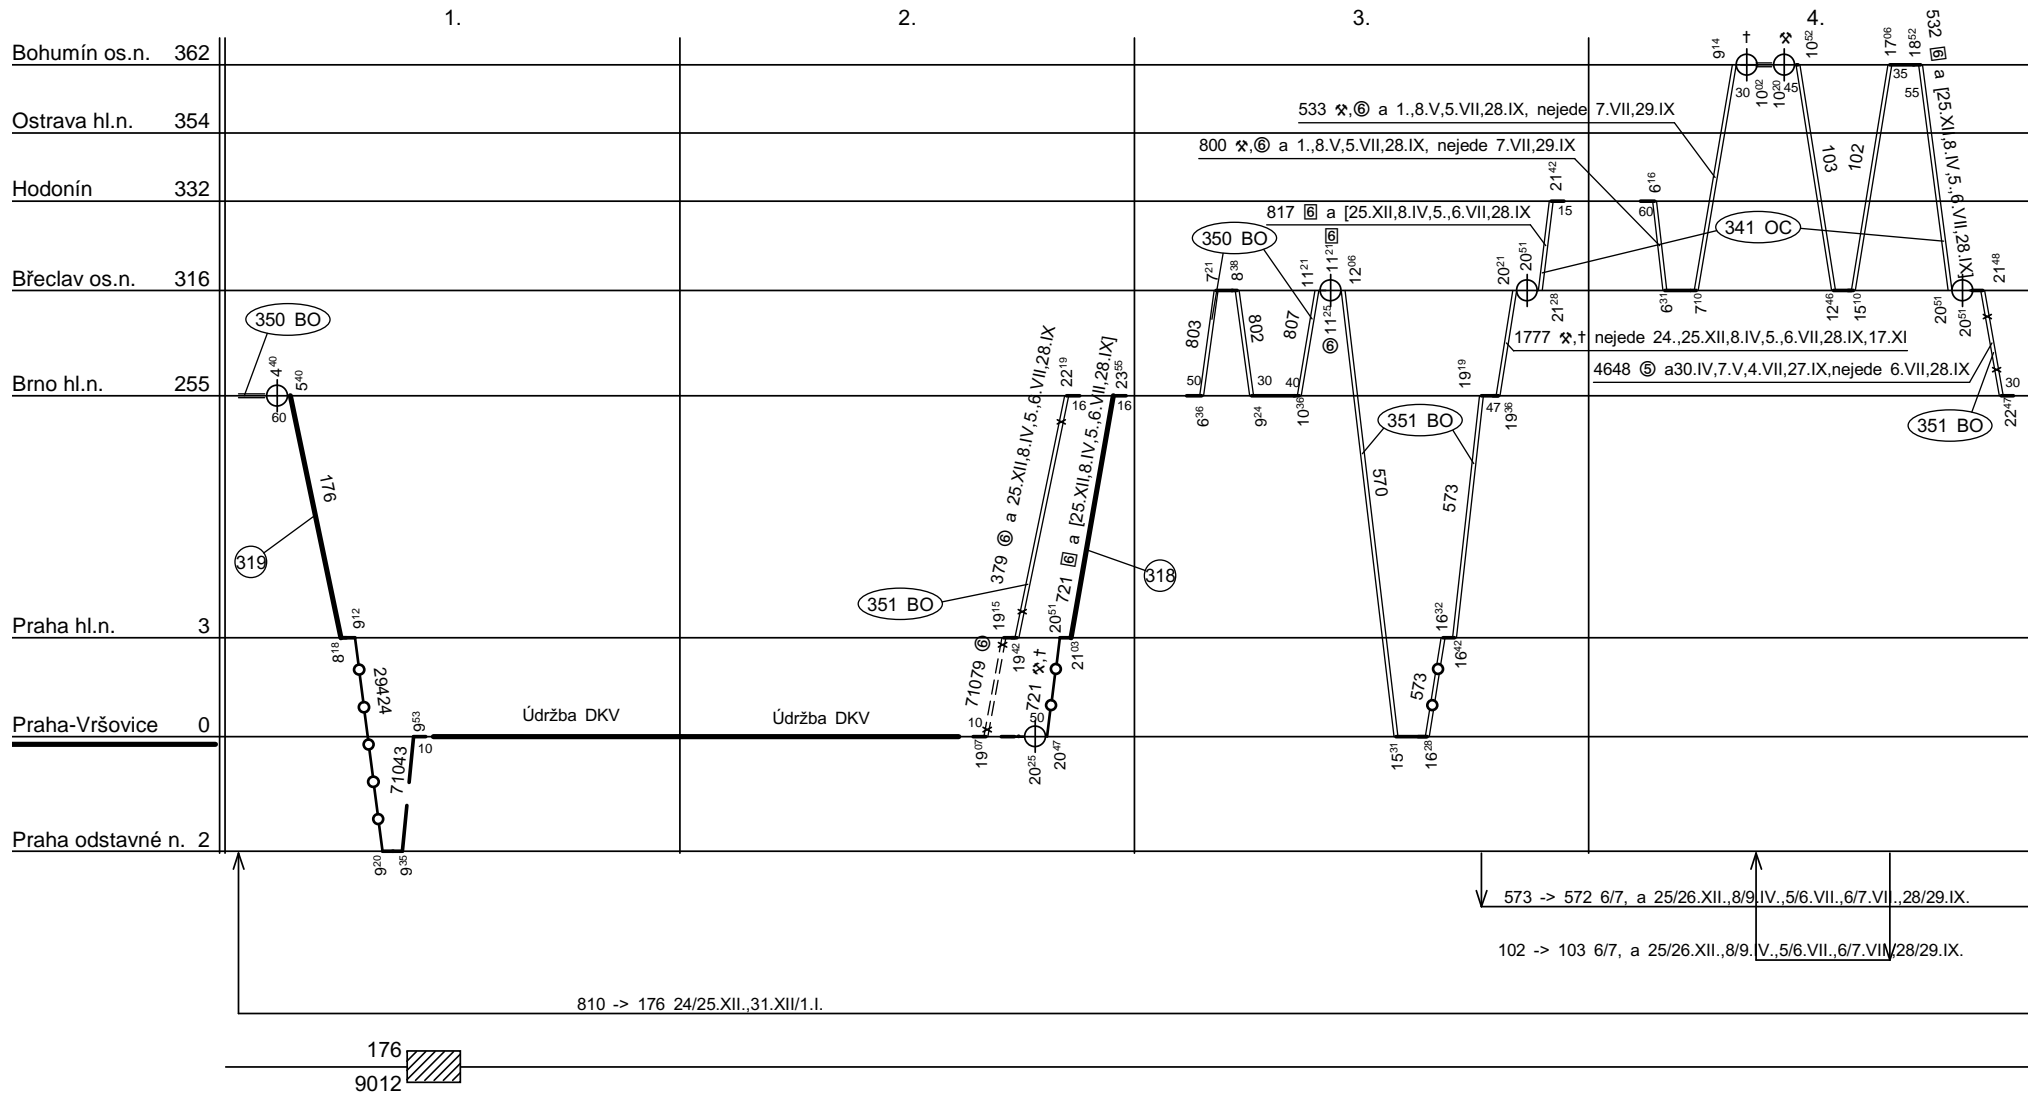

Odbor kolejových vozidel

Depo kolejových vozidel : PRAHA  
Provozní jednotka : Praha Vršovice

List číslo : 031  
Platí od : 11.12. 2011  
Nahrazuje : -

Oprava číslo :

Poznámky : Pokračování na listu č. 032

Druh vlaků : EC,IC,Ex,R,Sp,Os,Sv

Turnusová skupina : 301

Vozidlo řady : 3800

počet : %

Průměrný denní běh vozidla : %

km

Zpracovatel :

Vrchní přednost DKV :

List číslo : 032

Platí od : 11.12. 2011

Oprava číslo :

Nahrazuje : -

Poznámky :

Druh vlaků : EC,IC,Ex,R,Sp,Os,Sv

Turnusová skupina : 301

Vozidlo řady : 3800

počet : 8

Průměrný denní běh vozidla : 738 / 37 km

Zpracovatel :

Vrchní přednostka DKV :

Potřeba strojvedoucích : -

Denní průměr prázdných jízd : 2 km

Nejedlý Fr. 9722 29005

Ing. Václav Sosna