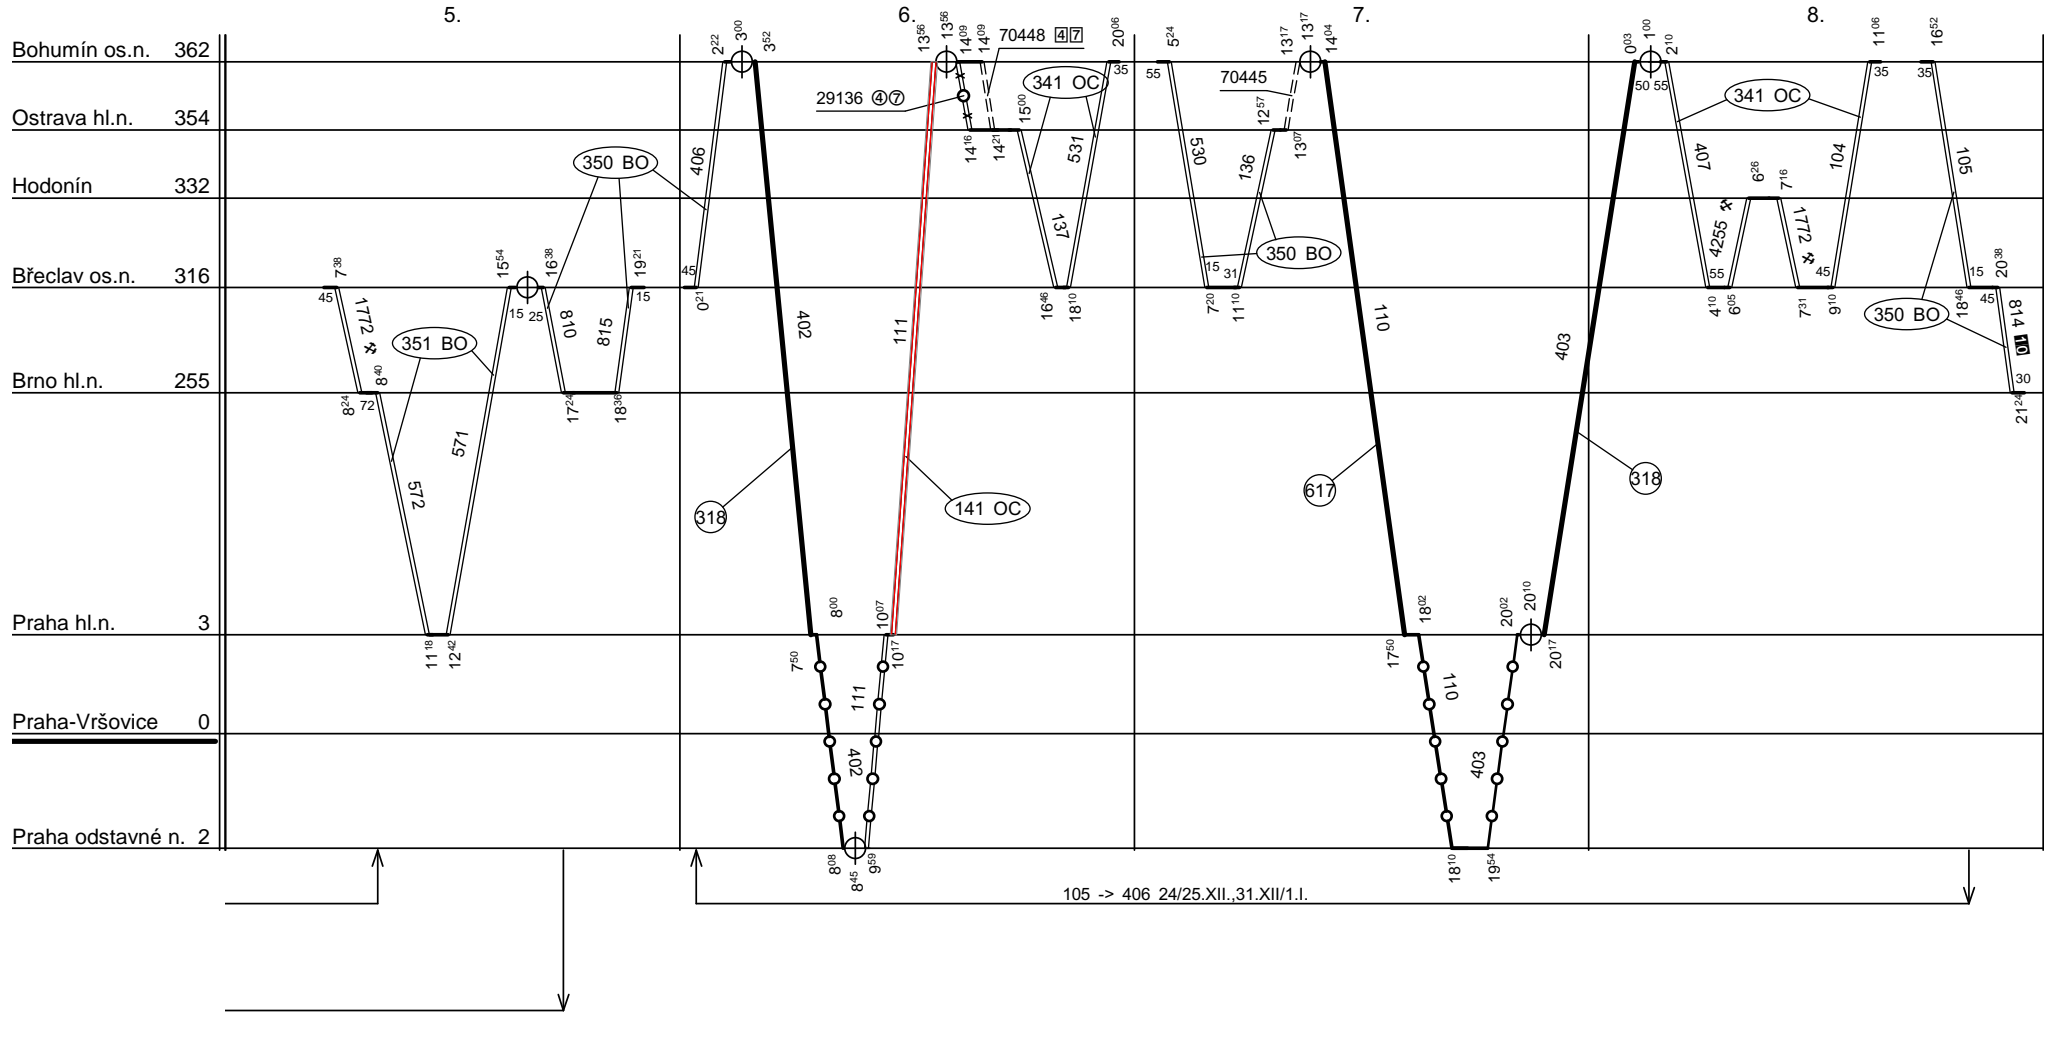

List číslo : 032

Platí od : 11.12. 2011

Oprava číslo :

Nahrazuje : -

Poznámky :

Druh vlaků : EC,IC,Ex,R,Sp,Os,Sv

Turnusová skupina : 301

Vozidlo řady : 3800

počet : 8

Průměrný denní běh vozidla : 738 / 37 km

Zpracovatel :

Vrchní přednostka DKV :

Potřeba strojvedoucích : -

Denní průměr prázdných jízd : 2 km

Nejedlý Fr. 9722 29005

Ing. Václav Sosna