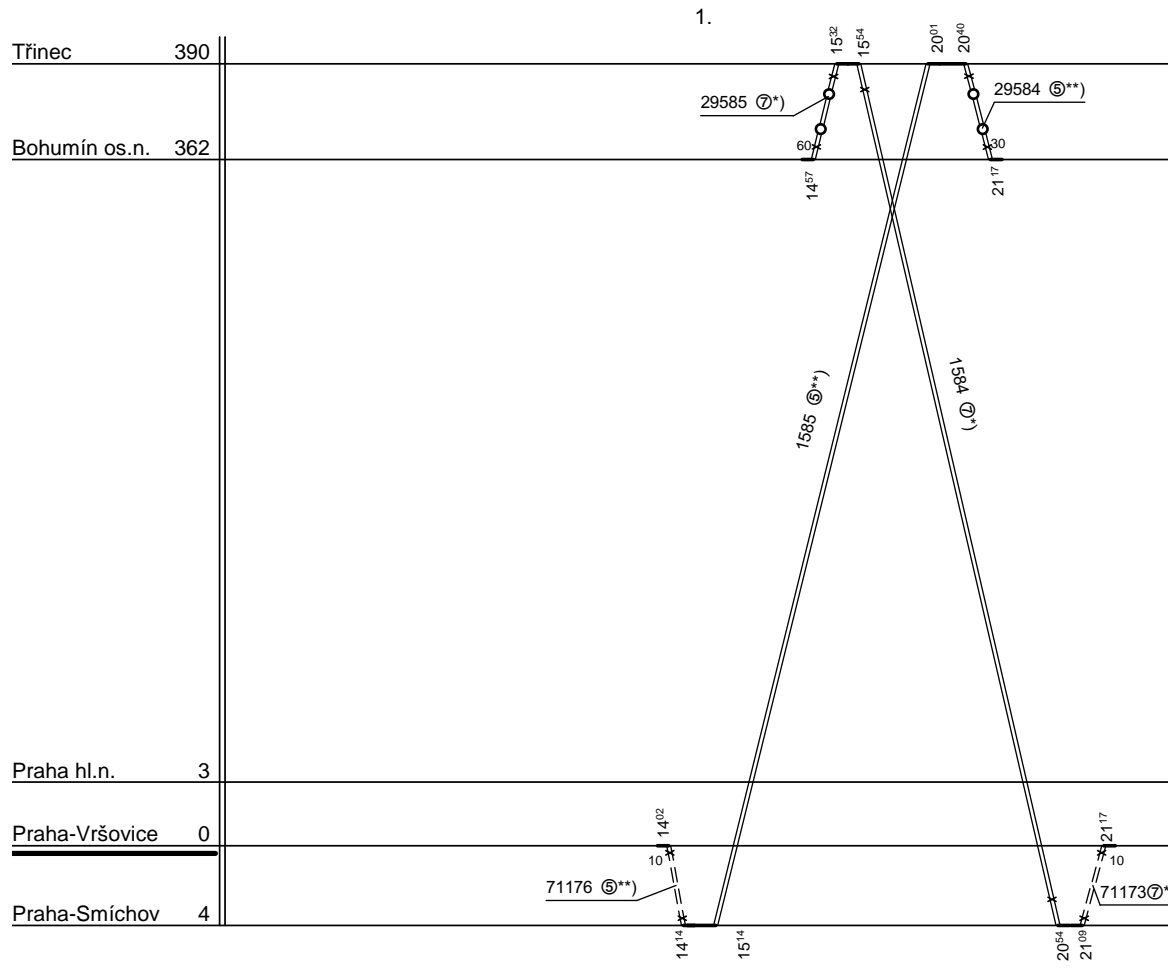

Odbor kolejových vozidel

Depo kolejových vozidel : PRAHA

Provozní jednotka : Praha Vršovice

List číslo : 008

Platí od : 11.12. 2011

Oprava číslo :

Nahrazuje : -

Poznámky :

Druh vlaků : R,Sv

Turnusová skupina : 105

*) - 29585,1584,71173 jede v ⊙ a 26.XII.,9.IV.,1.V.,8.V.,nejede 25.XII.,8.IV.,29.IV.,6.V.

***) - 71176,1585,29584 jede v ⊙ a 22.XII.,4.VII.,27.IX.,nejede 23.XII.,6.VII.,28.IX.

Všechny vlaky vede strojvedoucí DKV Olomouc, TS 140.

Vozidlo řady : 150.2

počet : 0/1 v ⊙-t

Průměrný denní běh vozidla : 124 / 5 km

Zpracovatel :

Vrchní přednosta DKV :

Potřeba strojvedoucích : -

Denní průměr prázdných jízd : 1 km