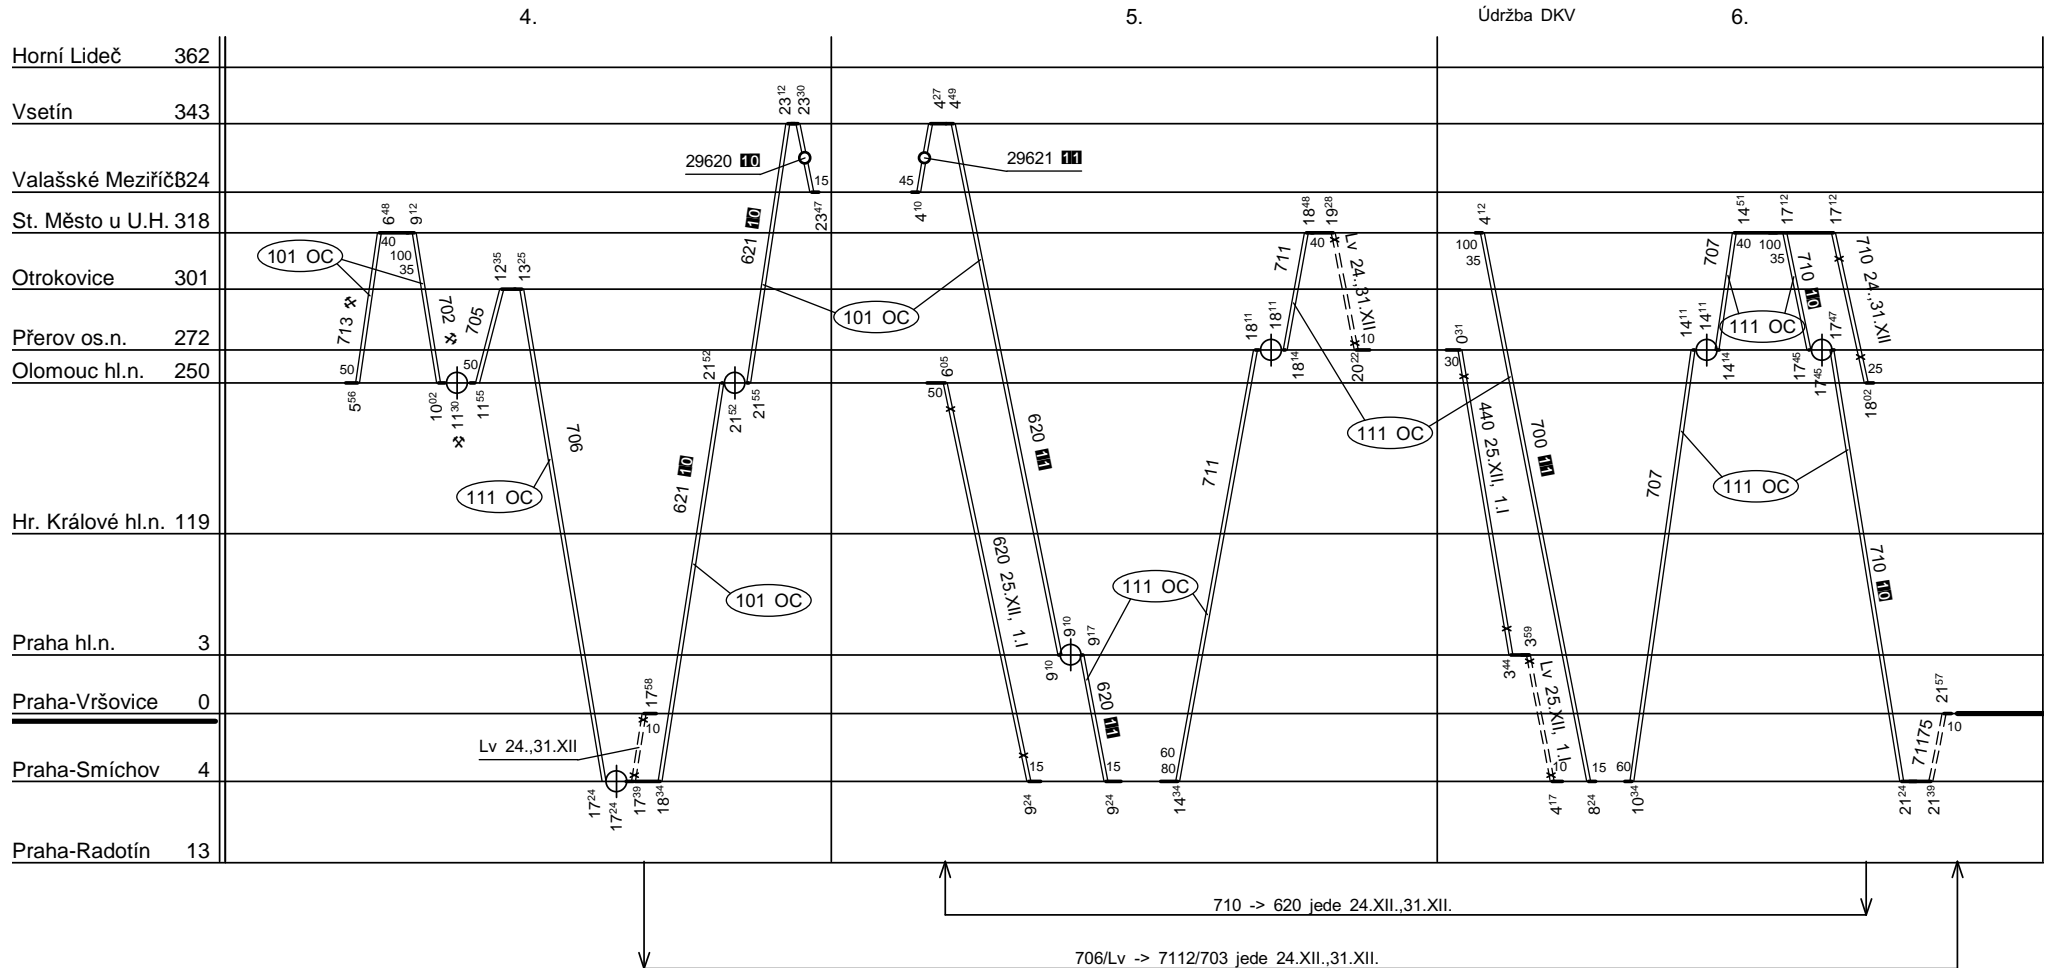

Odbor kolejových vozidel

Depo kolejových vozidel : PRAHA  
Provozní jednotka : Praha Vršovice

List číslo : 006  
Platí od : 11.12. 2011  
Nahrazuje : -

Oprava číslo :

Poznámky : Pokračování na listu č. 007

Druh vlaků : R,Os,Sv

Turnusová skupina : 104

710  
5020

Vozidlo řady : 150.2

počet : %

Průměrný denní běh vozidla : % km

Zpracovatel :

Vrchní přednostka DKV :

Potřeba strojvedoucích : %

Denní průměr prázdných jízd : % km

Nejedlý Fr. 9722 29005

Ing. Václav Sosna

Odbor kolejových vozidel

Depo kolejových vozidel : PRAHA

Provozní jednotka : Praha Vršovice

List číslo : 007

Platí od : 11.12. 2011

Oprava číslo :

Nahrazuje : -

Poznámky :

Druh vlaků : **R,Os,Sv**

Turnusová skupina : **104**

7.

Horní Lideč	362	
Vsetín	343	
Valašské Meziříč	824	
St. Město u U.H.	318	
Otrokovice	301	
Přerov os.n.	272	
Olomouc hl.n.	250	
Hr. Králové hl.n.	119	
Praha hl.n.	3	
Praha-Vršovice	0	Údržba DKV
Praha-Smíchov	4	
Praha-Radotín	13	