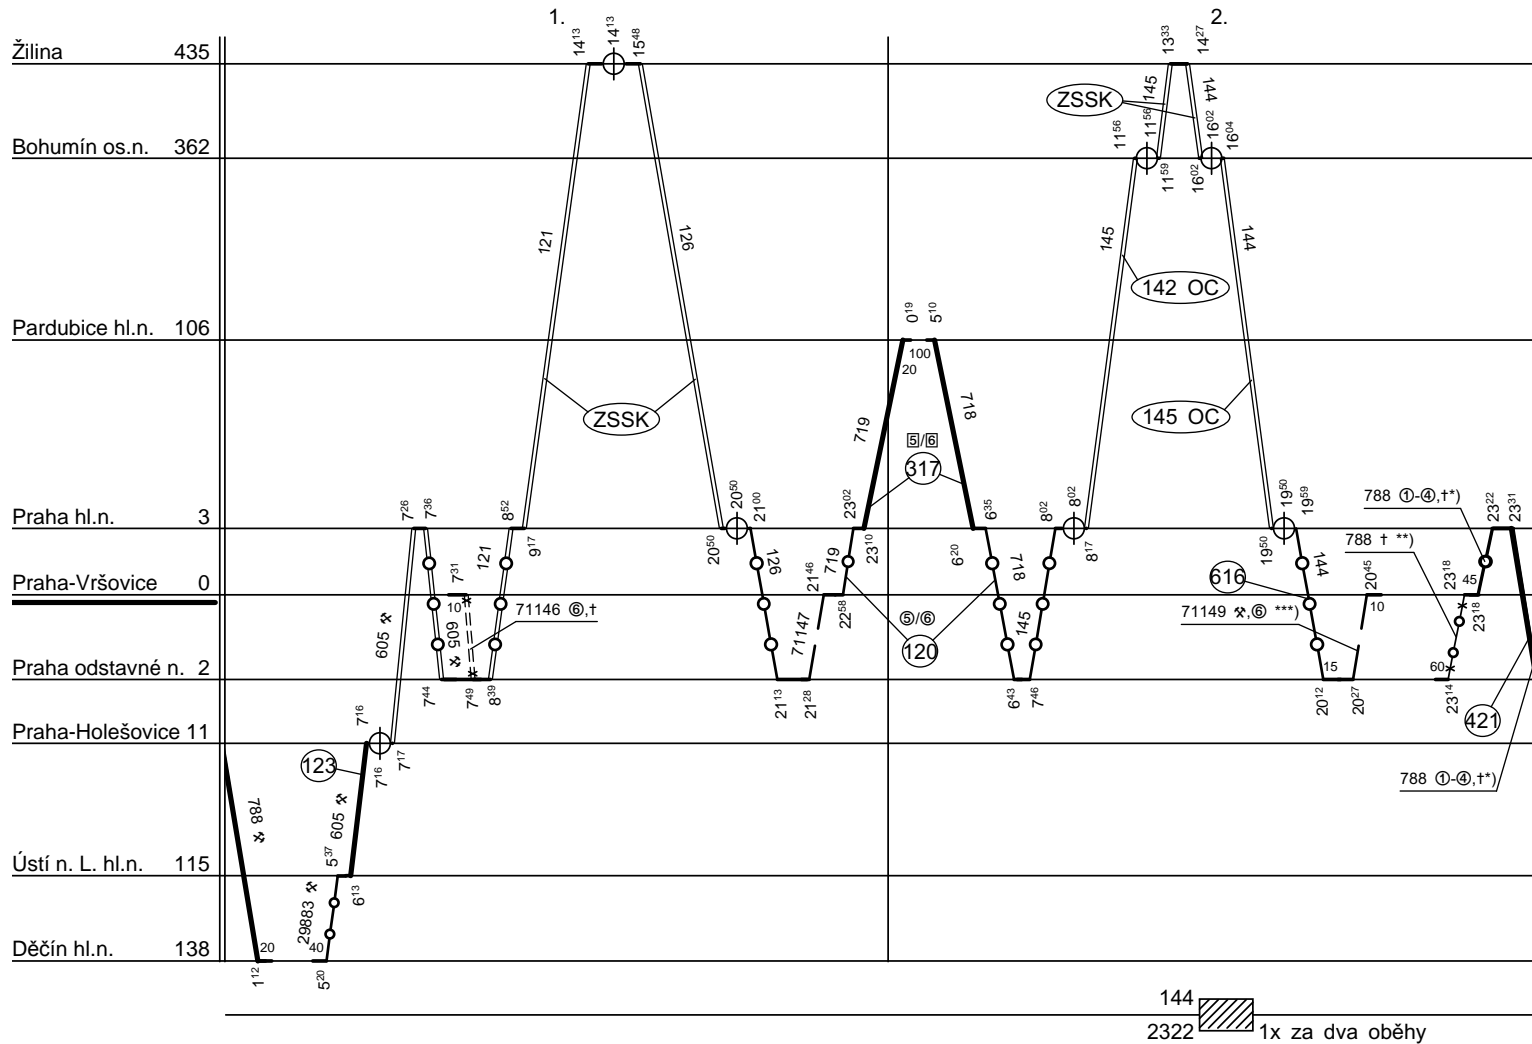

Odbor kolejových vozidel

Depo kolejových vozidel : PRAHA

Provozní jednotka : Praha Vršovice

List číslo : 004

Platí od : 11.12. 2011

Oprava číslo :

Nahrazuje : -

Poznámky :

Druh vlaků : EC,Ex,R,Sv

Turnusová skupina : 103

*) jede ①-④, †, nejede 24.XII., 25.XII., 8.IV., 39.IV., 7.V., 4.VII., 5.VII., 6.VII., 28.IX., 17.XI.

**) jede v ⑦ a 26.XII., 9.IV., 1.V., 8.V., nejede 25.XII., 8.IV., 29.IV., 6.V.

***) jede v ✱, ⑥ a 25.XII., 8.IV., 29.IV., 6.V., 5.VII., 6.VII., 28.IX.

Vozidlo řady : 151

počet : 2

Průměrný denní běh vozidla : 1116 / 21 km

Zpracovatel :

Vrchní přednosta DKV :

Potřeba strojvedoucích : -

Denní průměr prázdných jízd : 2 km

Nejedlý Fr. 9722 29005

Ing. Václav Sosna