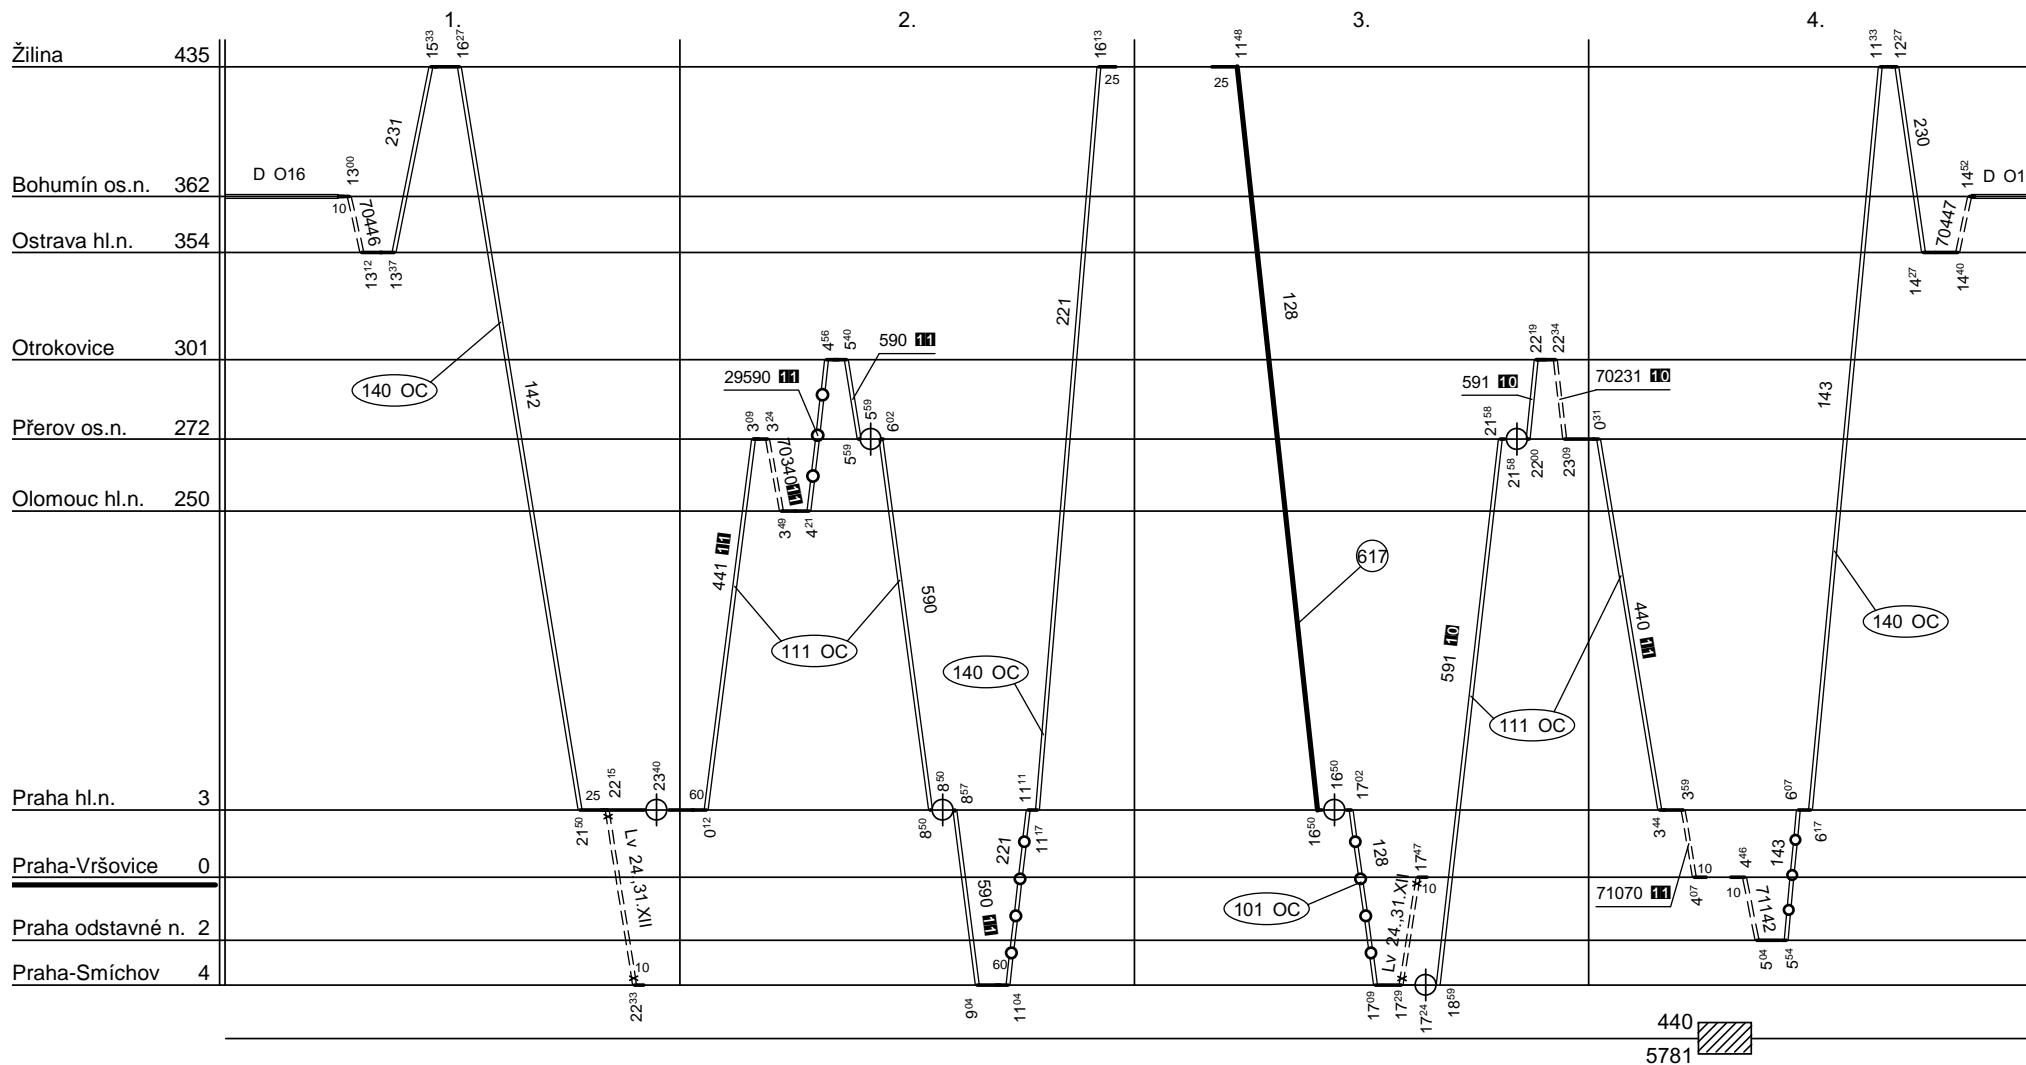

Odbor kolejových vozidel

Depo kolejových vozidel : PRAHA

Provozní jednotka : Praha Vršovice

List číslo : 003

Platí od : 11.12. 2011

Oprava číslo :

Nahrazuje : -

Poznámky :

Druh vlaků : EC,IC,Ex,R,Sv

Turnusová skupina : 102

II - nejede 24., 31.XII    III - nejede 25.XII, 1.1.

Provozní ošetření provádějte výměnou lok. mezi vlaky 440/71070 - 71142/143.

Vozidlo řady : 151

počet : 4

Průměrný denní běh vozidla : 829 / 40 km

Zpracovatel :

Vrchní přednosta DKV :

Potřeba strojvedoucích : -

Denní průměr prázdných jízd : 18 km

Nejedlý Fr. 9722 29005

Ing. Václav Sosna