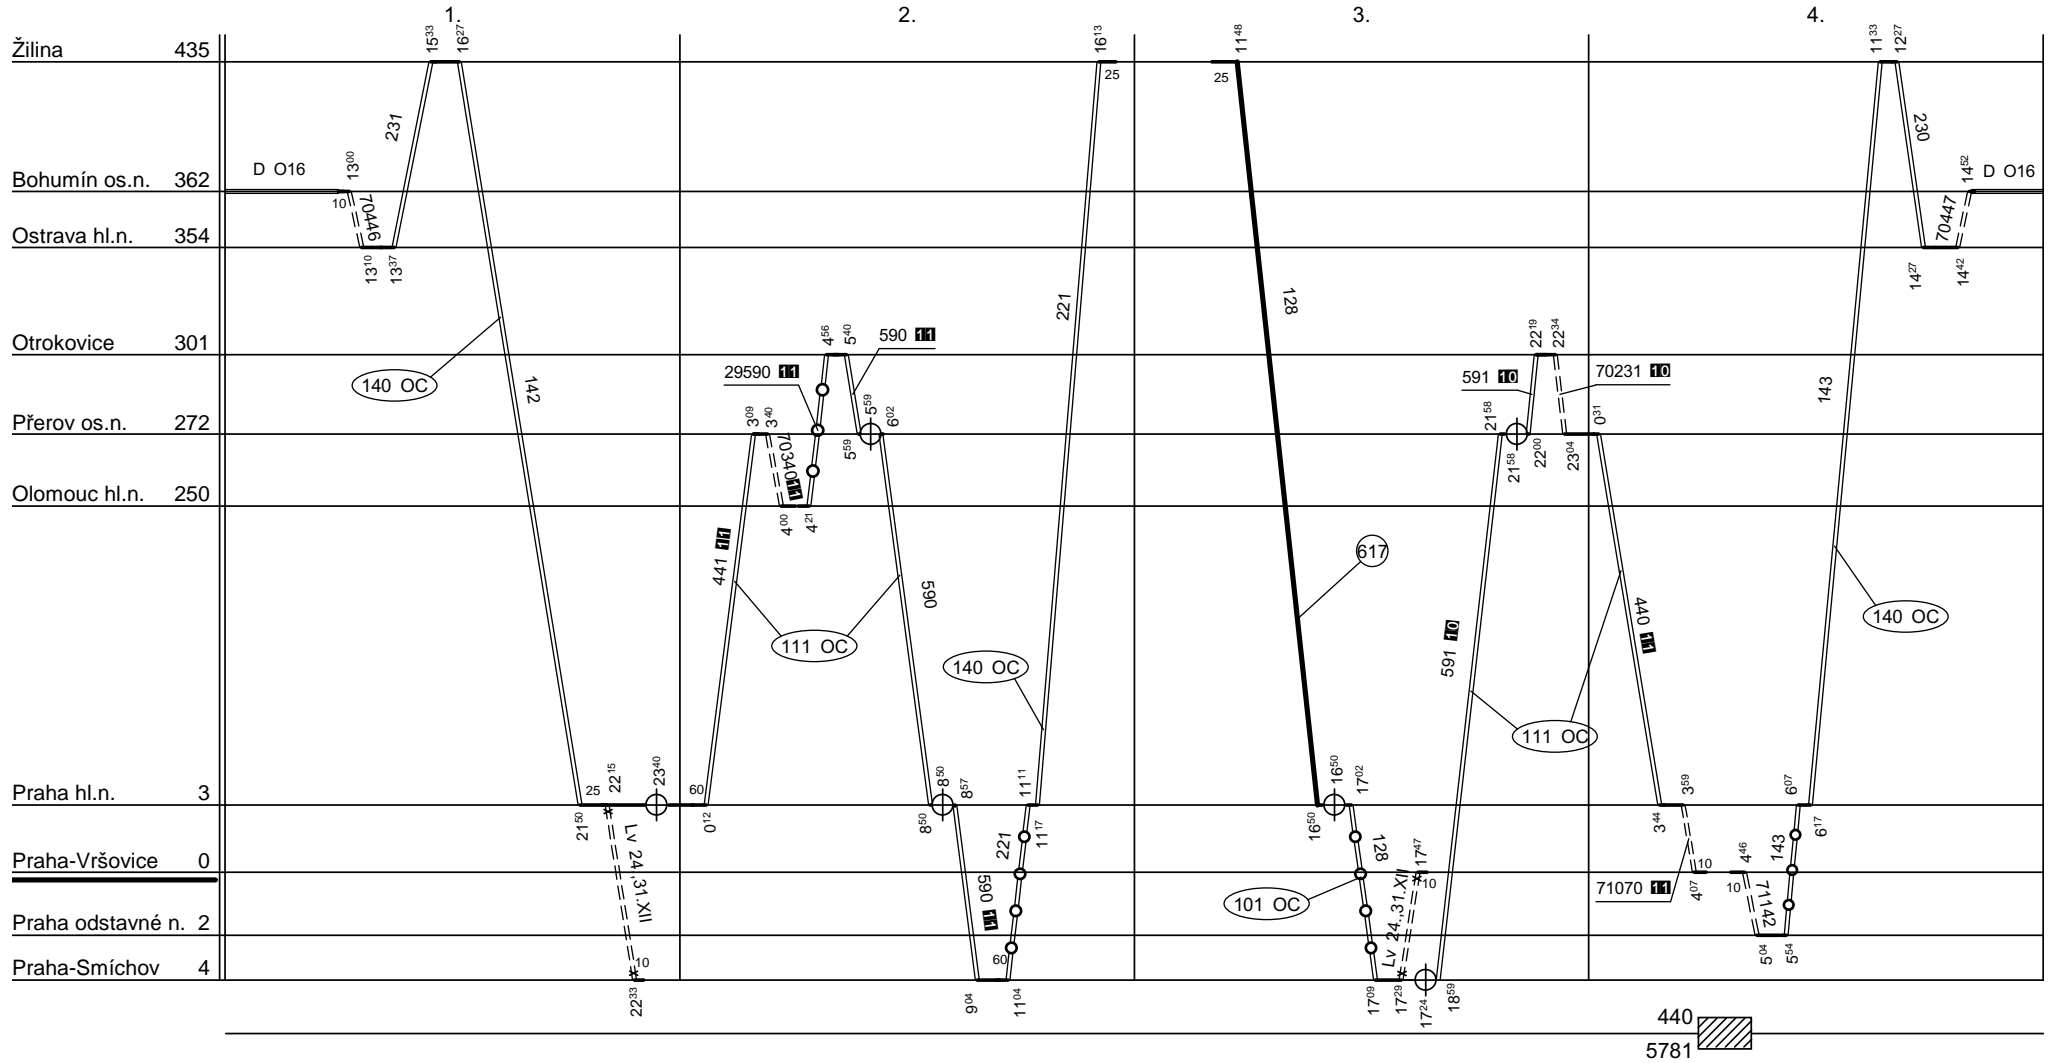

Odbor kolejových vozidel

Depo kolejových vozidel : PRAHA
Provozní jednotka : Praha Vršovice

List číslo : 003
Platí od : 11.12. 2011
Nahrazuje : -

Oprava číslo :

Poznámky :

Druh vlaků : EC,IC,Ex,R,Sv

Turnusová skupina : 102

I - nejede 24., 31.XII I - nejede 25.XII, 1.1.

Provozní ošetření provádějte výměnou lok. mezi vlaky 440/71070 - 71142/143.

Vozidlo řady : 151

počet : 4

Průměrný denní běh vozidla : 829 / 20 km

Zpracovatel :

Vrchní přednost DKV :

Potřeba strojvedoucích : -

Denní průměr prázdných jízd : 18 km

Nejedlý Fr. 9722 29005

Ing. Václav Sosna