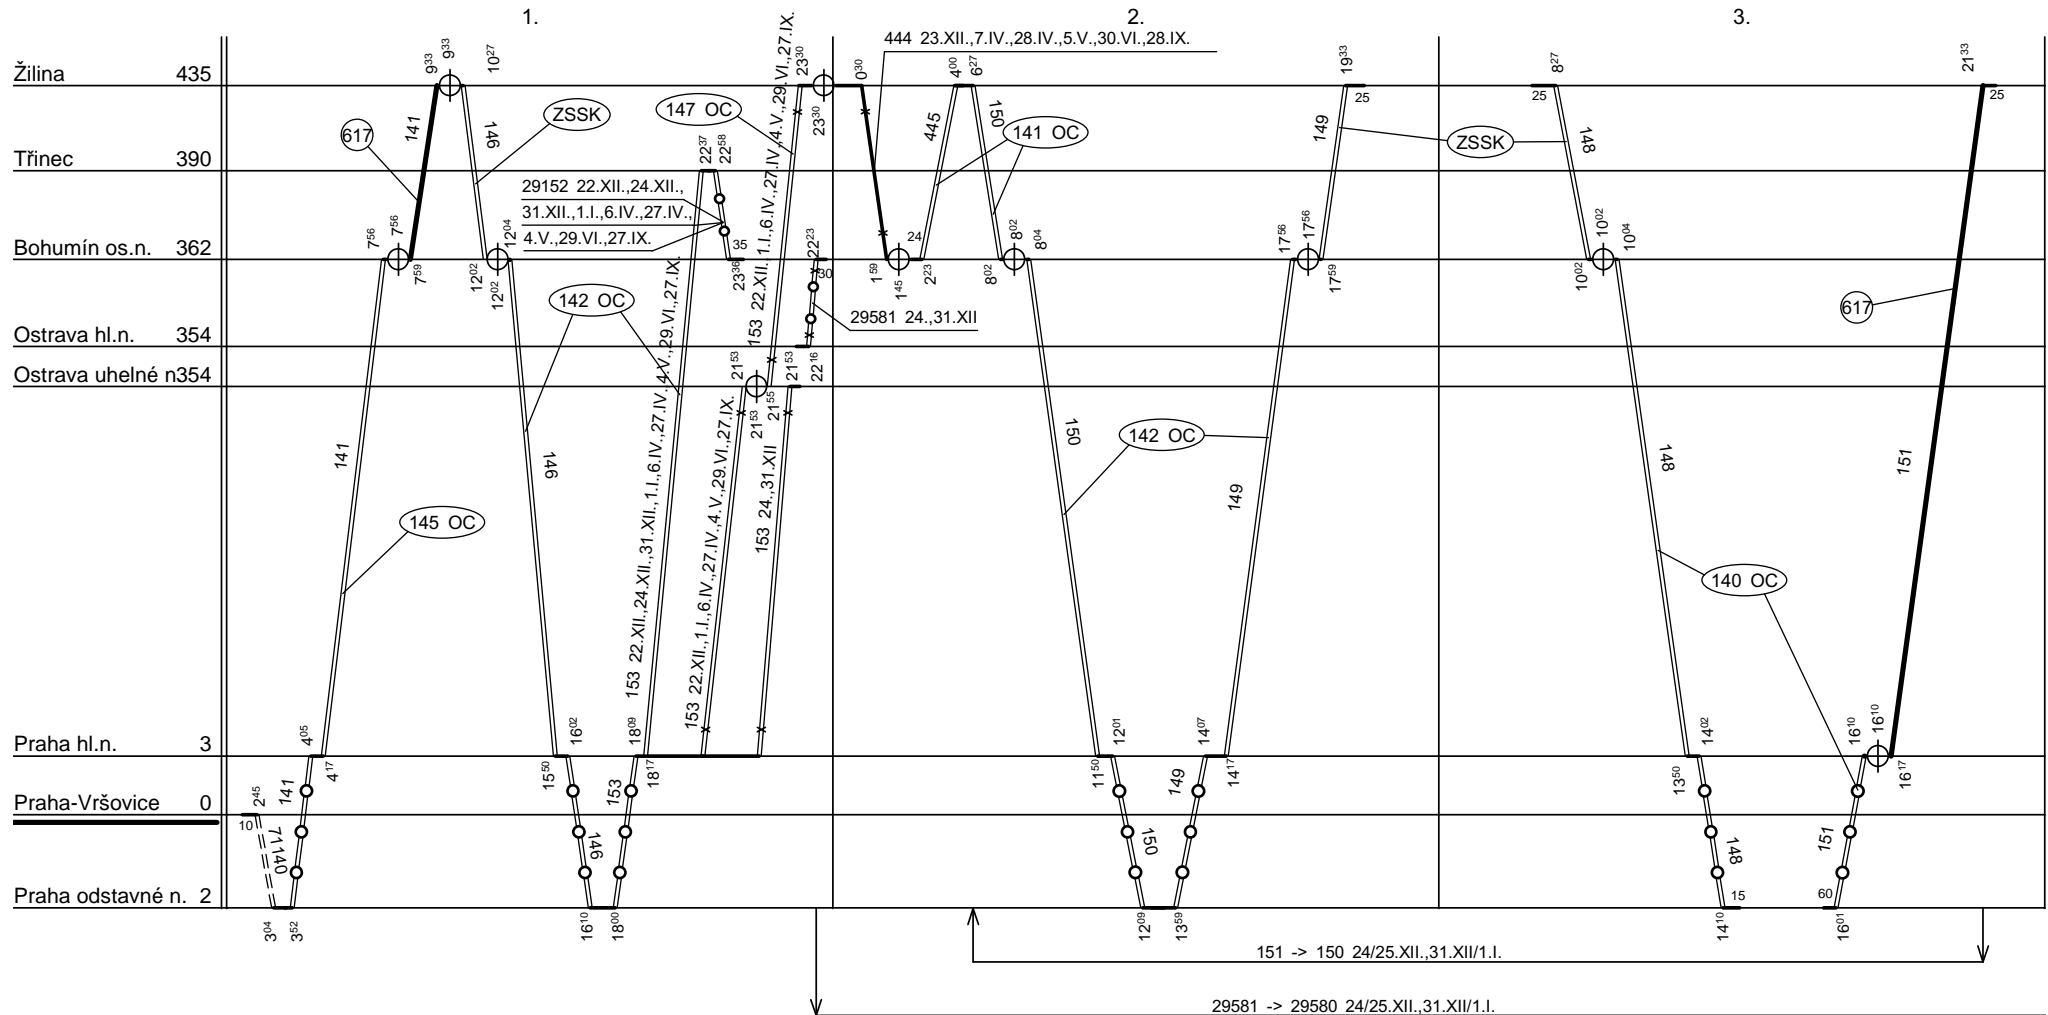

Odbor kolejových vozidel

Depo kolejových vozidel : PRAHA

Provozní jednotka : Praha Vršovice

List číslo : 001

Platí od : 11.12. 2011

Oprava číslo :

Nahrazuje : -

Poznámky : Pokračování na listu č. 002

Druh vlaků : EC,EN,Ex,Sv

Turnusová skupina : 101

Vozidlo řady : 151

počet : %

Průměrný denní běh vozidla : % km

Zpracovatel :

Vrchní přednosta DKV :

Potřeba strojvedoucích : %

Denní průměr prázdných jízd : - km

Nejedlý Fr. 9722 29005

Ing. Václav Sosna