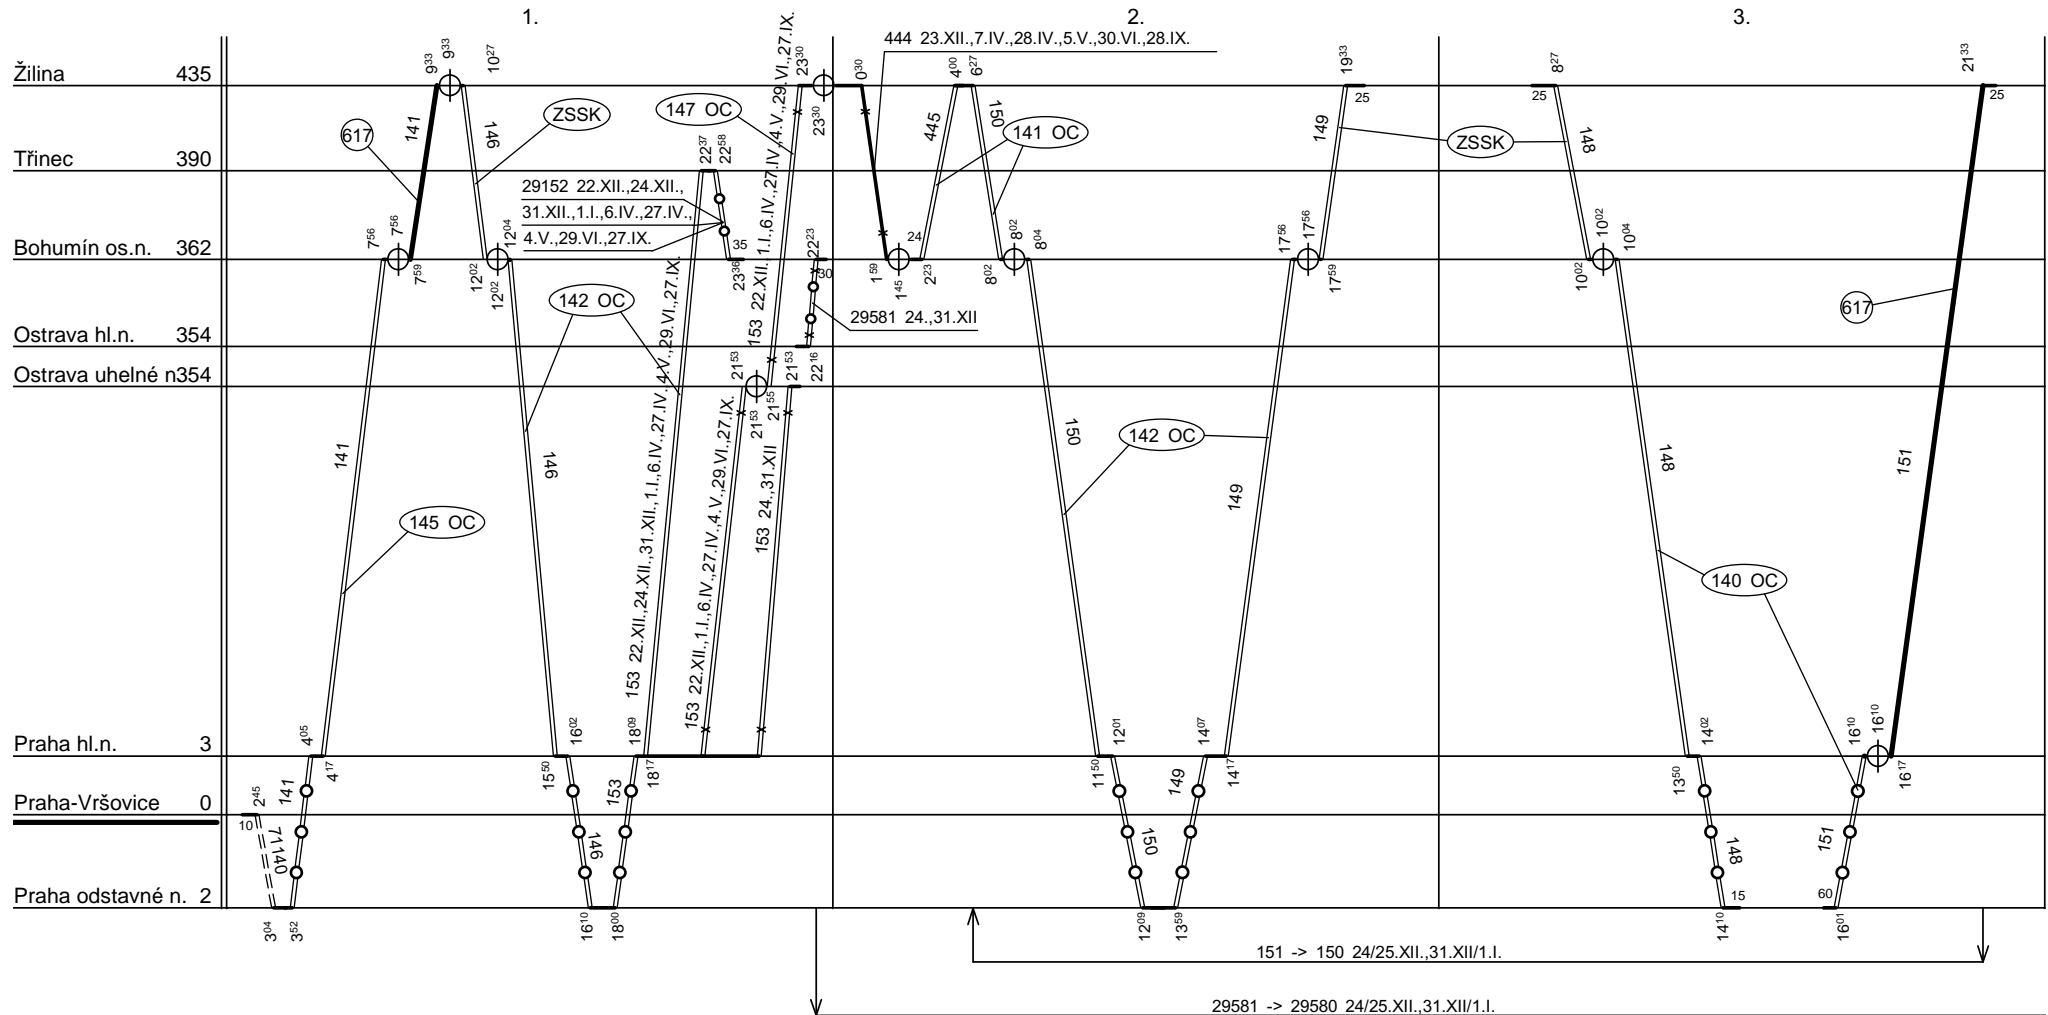

Odbor kolejových vozidel

Depo kolejových vozidel : PRAHA

Provozní jednotka : Praha Vršovice

List číslo : 001

Platí od : 11.12. 2011

Oprava číslo :

Nahrazuje : -

Poznámky : Pokračování na listu č. 002

Druh vlaků : EC,EN,Ex,Sv

Turnusová skupina : 101

Vozidlo řady : 151

počet : %

Průměrný denní běh vozidla : % km

Zpracovatel :

Vrchní přednost DKV :

Potřeba strojvedoucích : %

Denní průměr prázdných jízd : - km

Nejedlý Fr. 9722 29005

Ing. Václav Sosna

Odbor kolejových vozidel

Depo kolejových vozidel : PRAHA

Provozní jednotka : Praha Vršovice

List číslo : 002

Platí od : 11.12. 2011

Oprava číslo :

Nahrazuje : -

Poznámky :

Druh vlaků : EC,EN,Ex,Sv

Turnusová skupina : 101

*) 29153 nejede 23.XII.,25.XII.,1.I.,7.IV.,28.IV.,5.V.,30.VI.,28.IX.

Vozidlo řady : 151

počet : 5