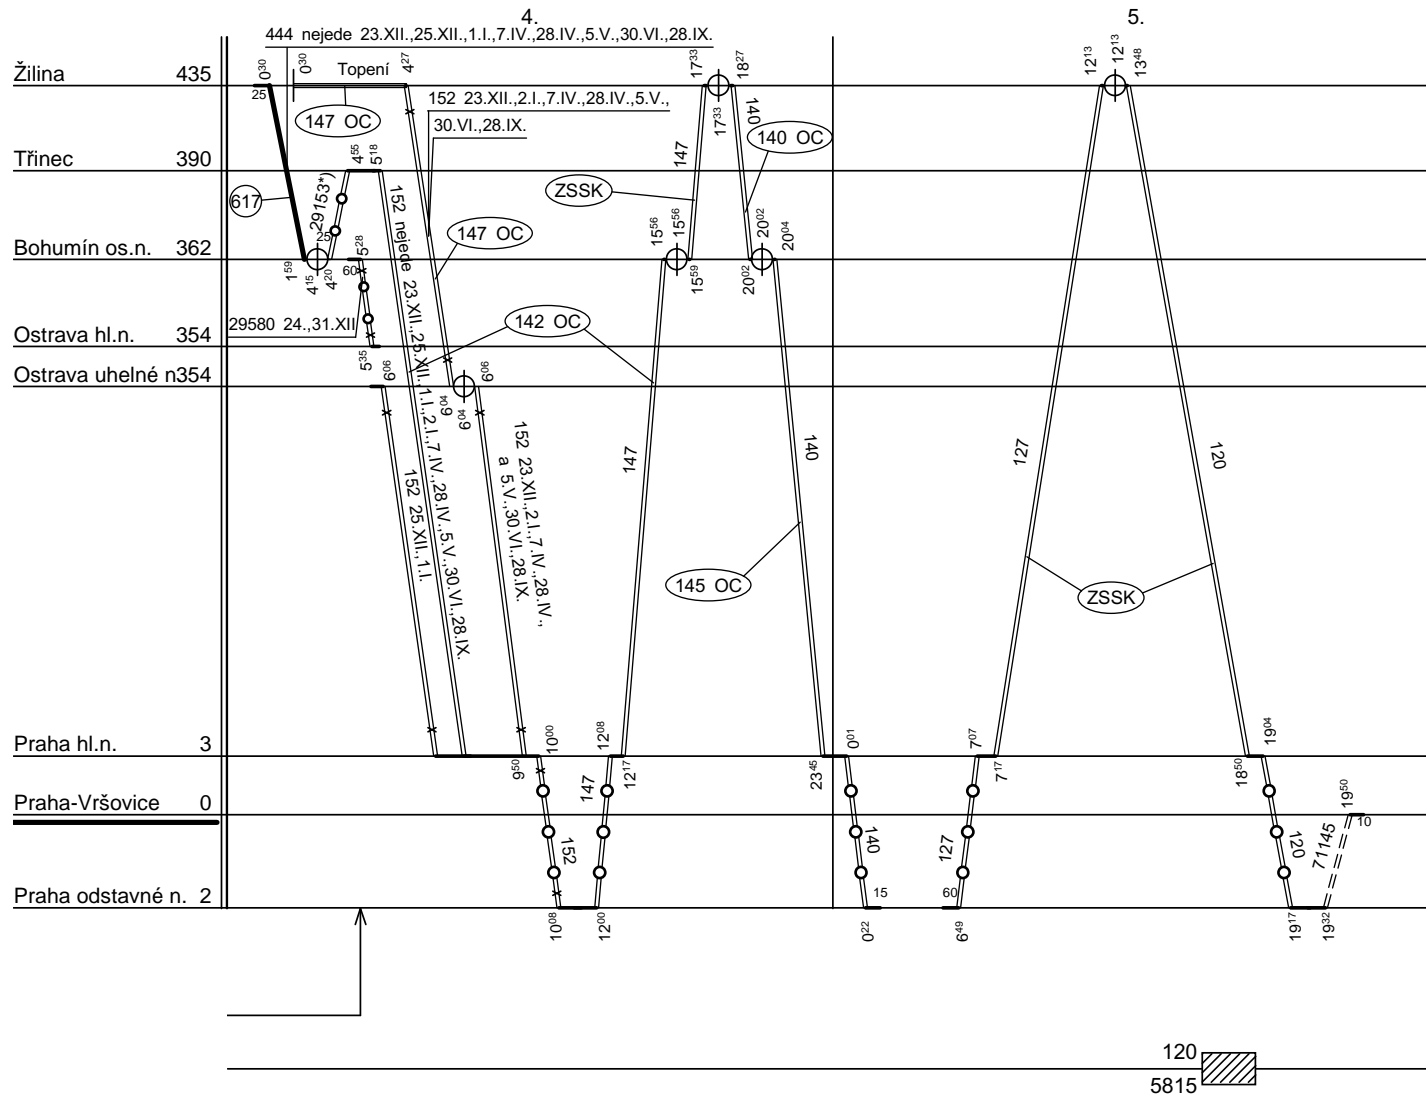

Denní průměr prázdných jízd : - km

Nejedlý Fr. 9722 29005

Ing. Václav Sosna

Odbor kolejových vozidel

Depo kolejových vozidel : PRAHA

Provozní jednotka : Praha Vršovice

List číslo : 002

Platí od : 11.12. 2011

Oprava číslo :

Nahrazuje : -

Poznámky :

Druh vlaků : EC,EN,Ex,Sv

Turnusová skupina : 101

*) 29153 nejede 23.XII.,25.XII.,1.I.,7.IV.,28.IV.,5.V.,30.VI.,28.IX.

Vozidlo řady : 151

počet : 5