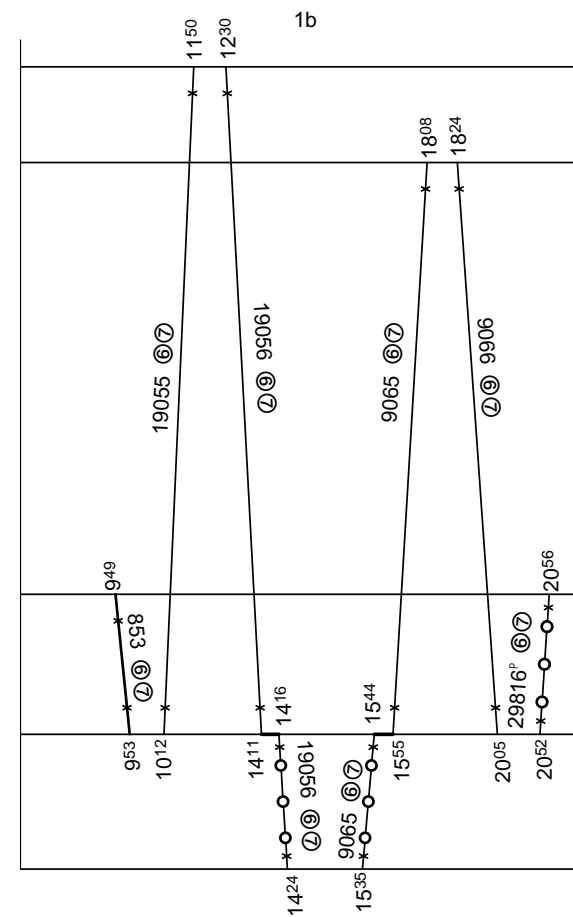

Depo kolejových vozidel : **PRAHA**  
 Domovská stanice souprav : **Praha Vršovice**  
 Domovská stanice : **Praha Vršovice**  
 Číslo oběhu : **015 RL**

List číslo : **358**  
 Platí od : **23.03. 2012**  
 Platí do : **28.10. 2012**  
 Druh vlaků : **R,Os,Sv**

-/3 BDtax782 v RL: 23.III. 2012 - 28.X. 2012

Řazení soupravy :	<b>BDtax782</b>			
Oběh celkem :	<b>BDtax782</b>			

Denní běh soupravy : **78 / 0** km  
 Denní průměr soupravových jízd : - km

Zpracovatel :  
**Vaniš 9722 29039**