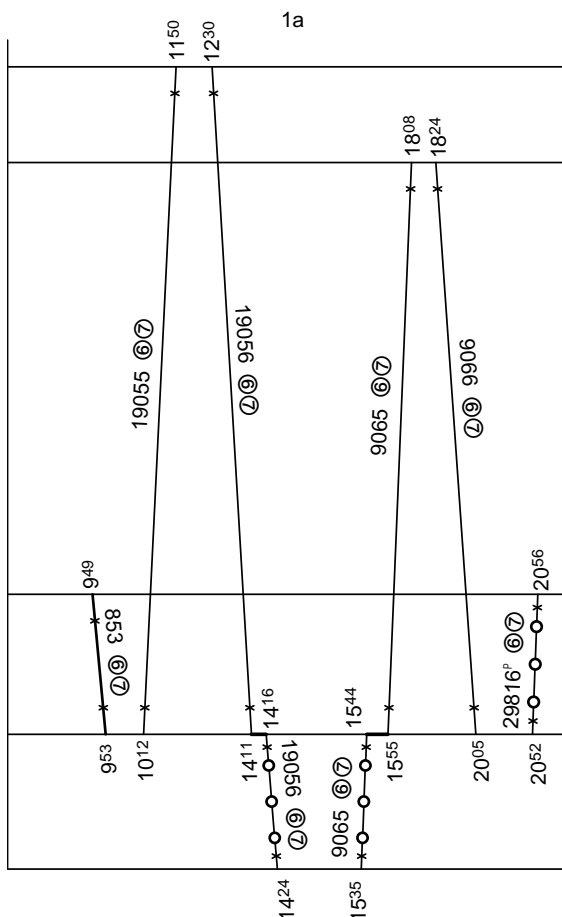

Depo kolejových vozidel : **PRAHA**  
 Domovská stanice souprav : **Praha Vršovice**  
 Domovská stanice : **Praha Vršovice**  
 Číslo oběhu : **015 RL**

List číslo : **358**  
 Platí od : **23.03. 2012**  
 Platí do : **28.10. 2012**  
 Druh vlaků : **R,Os,Sv**

-/3 BDtax782 v RL: 23.III. 2012 - 28.X. 2012

Řazení soupravy :	<b>BDtax782</b>			
Oběh celkem :	<b>BDtax782</b>			

Denní běh soupravy : **78 / 0** km  
 Denní průměr soupravových jízd : - km

Zpracovatel :  
**Vaniš 9722 29039**