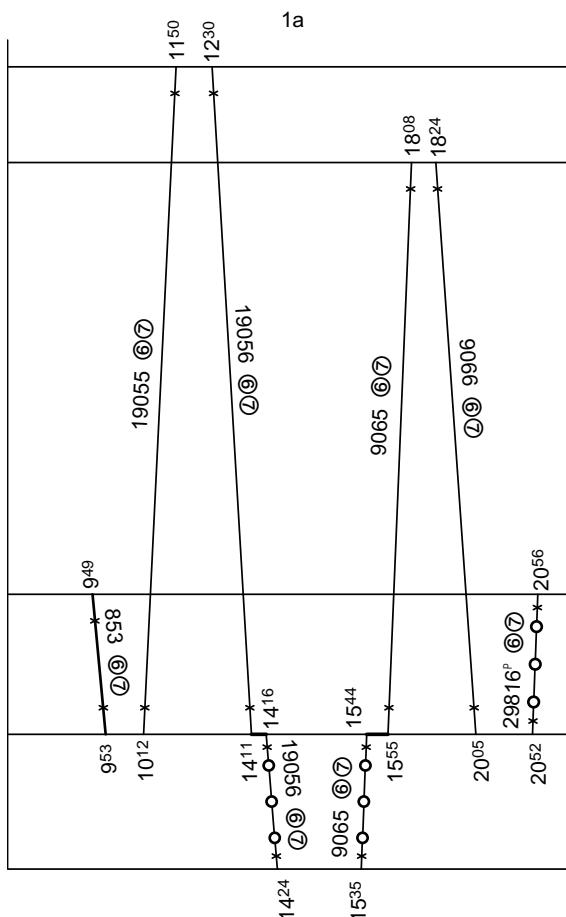

Depo kolejových vozidel : **PRAHA**
 Domovská stanice souprav : **Praha Vršovice**
 Domovská stanice : **Praha Vršovice**
 Číslo oběhu : **015 RL**

List číslo : **358**
 Platí od : **23.03. 2012**
 Platí do : **28.10. 2012**
 Druh vlaků : **R,Os,Sv**

-/3 Btax780 v RL: 23.III. 2012 - 28.X. 2012

Řazení soupravy :	Btax780			
Oběh celkem :	Btax780			

Denní běh soupravy : **78 / 0** km
 Denní průměr soupravových jízd : - km

Zpracovatel :
Vaniš 9722 29039