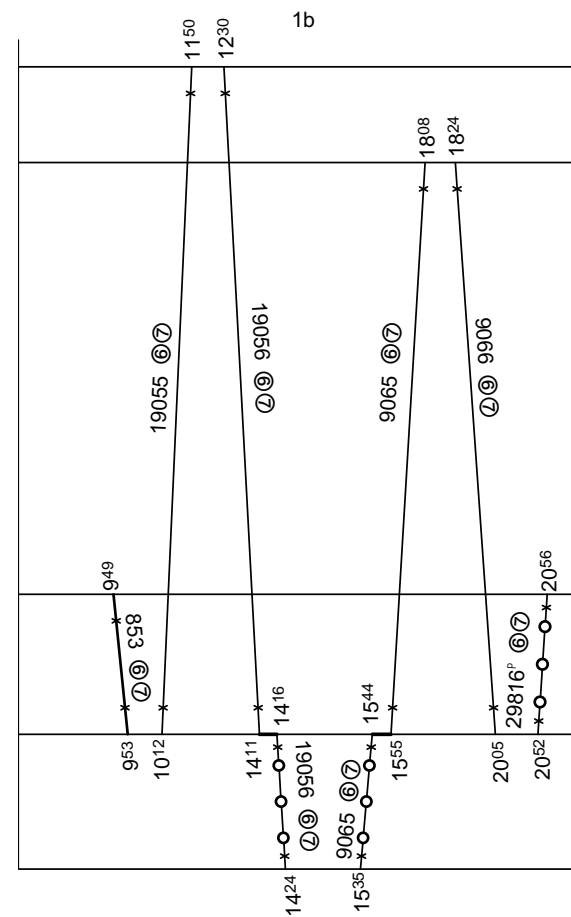

Depo kolejových vozidel : **PRAHA**
 Domovská stanice souprav : **Praha Vršovice**
 Domovská stanice : **Praha Vršovice**
 Číslo oběhu : **015 RL**

List číslo : **358**
 Platí od : **23.03. 2012**
 Platí do : **28.10. 2012**
 Druh vlaků : **R,Os,Sv**

-/3 Btax780 v RL: 23.III. 2012 - 28.X. 2012

Řazení soupravy :	Btax780			
Oběh celkem :	Btax780			

Denní běh soupravy : **78 / 0** km
 Denní průměr soupravových jízd : - km

Zpracovatel :
Vaniš 9722 29039