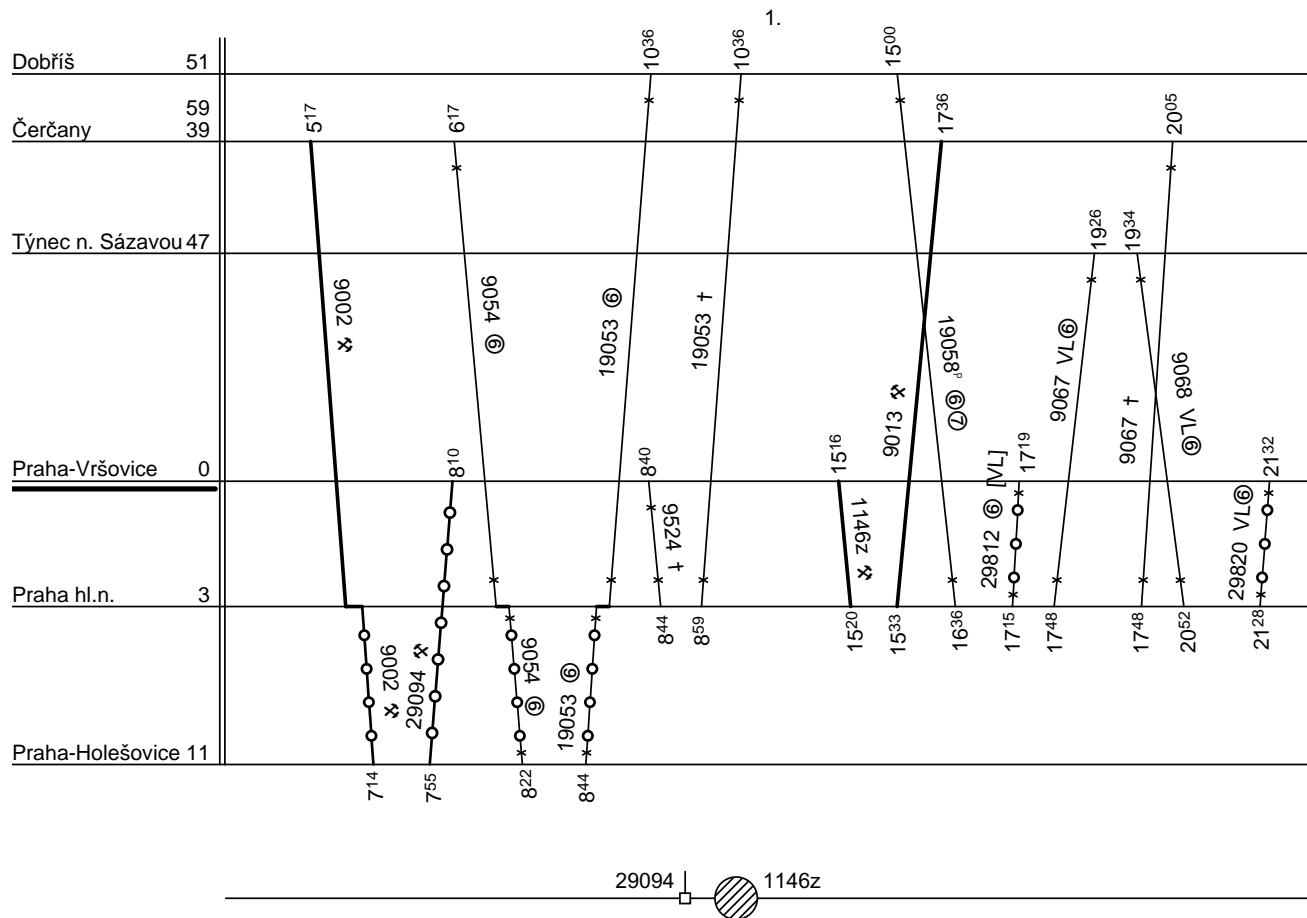

Depo kolejových vozidel : **PRAHA**
 Domovská stanice souprav : **Praha Vršovice**
 Domovská stanice : **Praha Vršovice**
 Číslo oběhu : **011 RL**

List číslo : **352**
 Platí od : **23.03. 2012**
 Platí do : **28.10. 2012**
 Druh vlaků :

RL: Tp 2x BDtax782

Platí pro období RL: 23.III. 2012 - 28.X.2012
 Vlaky 9067/9068/29820 jedou v období VL: 26.V. - 1.IX. 2012

Řazení soupravy :	BDtax782	BDtax782		
Oběh celkem :	BDtax782	BDtax782		

Denní běh soupravy : **158 / 0** km
 Denní průměr soupravových jízd : **2** km