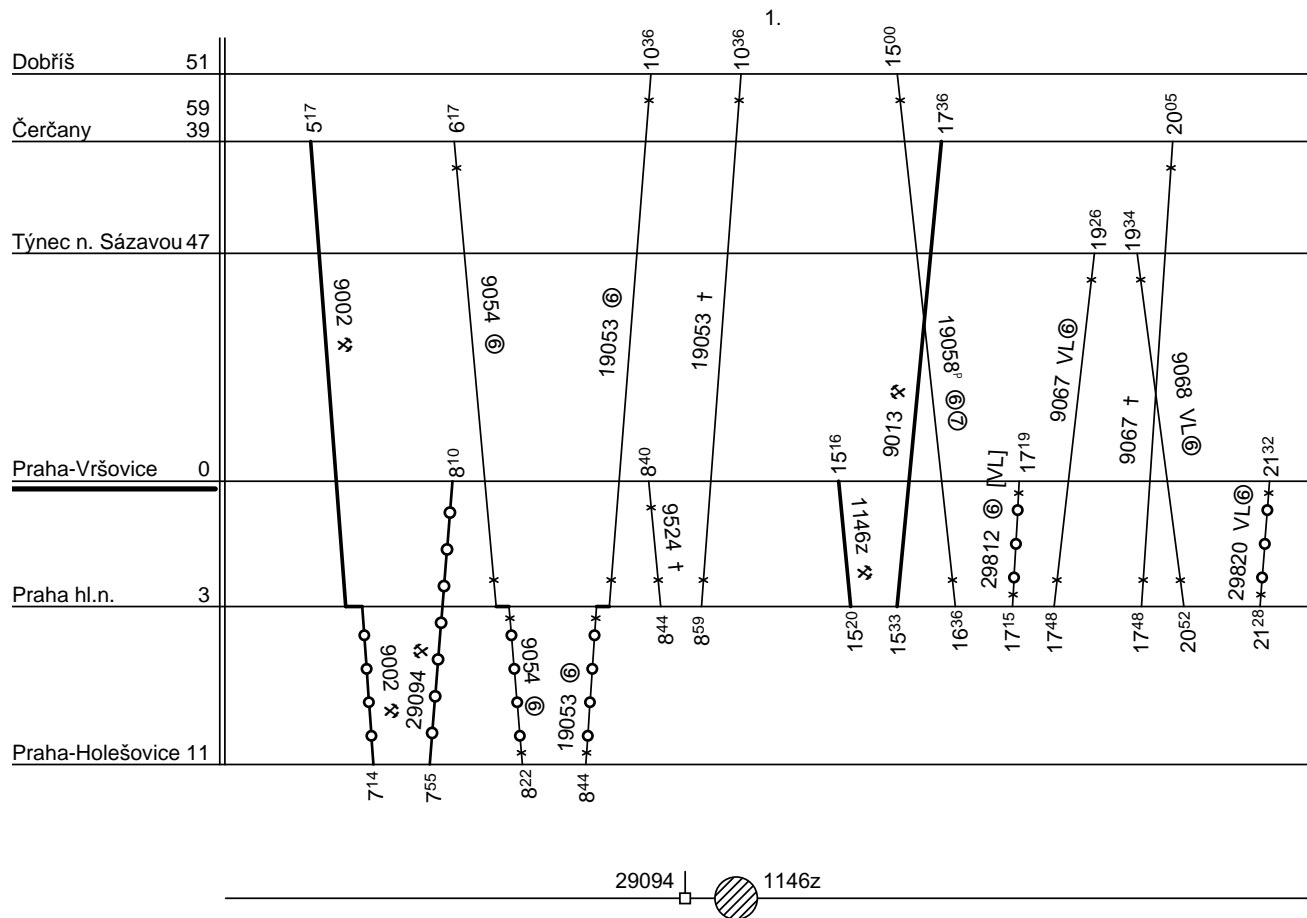

Depo kolejových vozidel : **PRAHA**  
 Domovská stanice souprav : **Praha Vršovice**  
 Domovská stanice : **Praha Vršovice**  
 Číslo oběhu : **011 RL**

List číslo : **352**  
 Platí od : **23.03. 2012**  
 Platí do : **28.10. 2012**  
 Druh vlaků :

RL: Tp 1+1 Btax780 + Bdtax782

Platí pro období RL: 23.III. 2012 - 28.X.2012  
 Vlaký 9067/9068/29820 jedou v období VL: 26.V. - 1.IX. 2012

Řazení soupravy :	<b>Btax780</b>	<b>BDtax782</b>		
Oběh celkem :	<b>Btax780</b>	<b>BDtax782</b>		

Denní běh soupravy : **158 / 0** km  
 Denní průměr soupravových jízd : **2** km

Zpracovatel :  
**Vaniš 9722 29039**