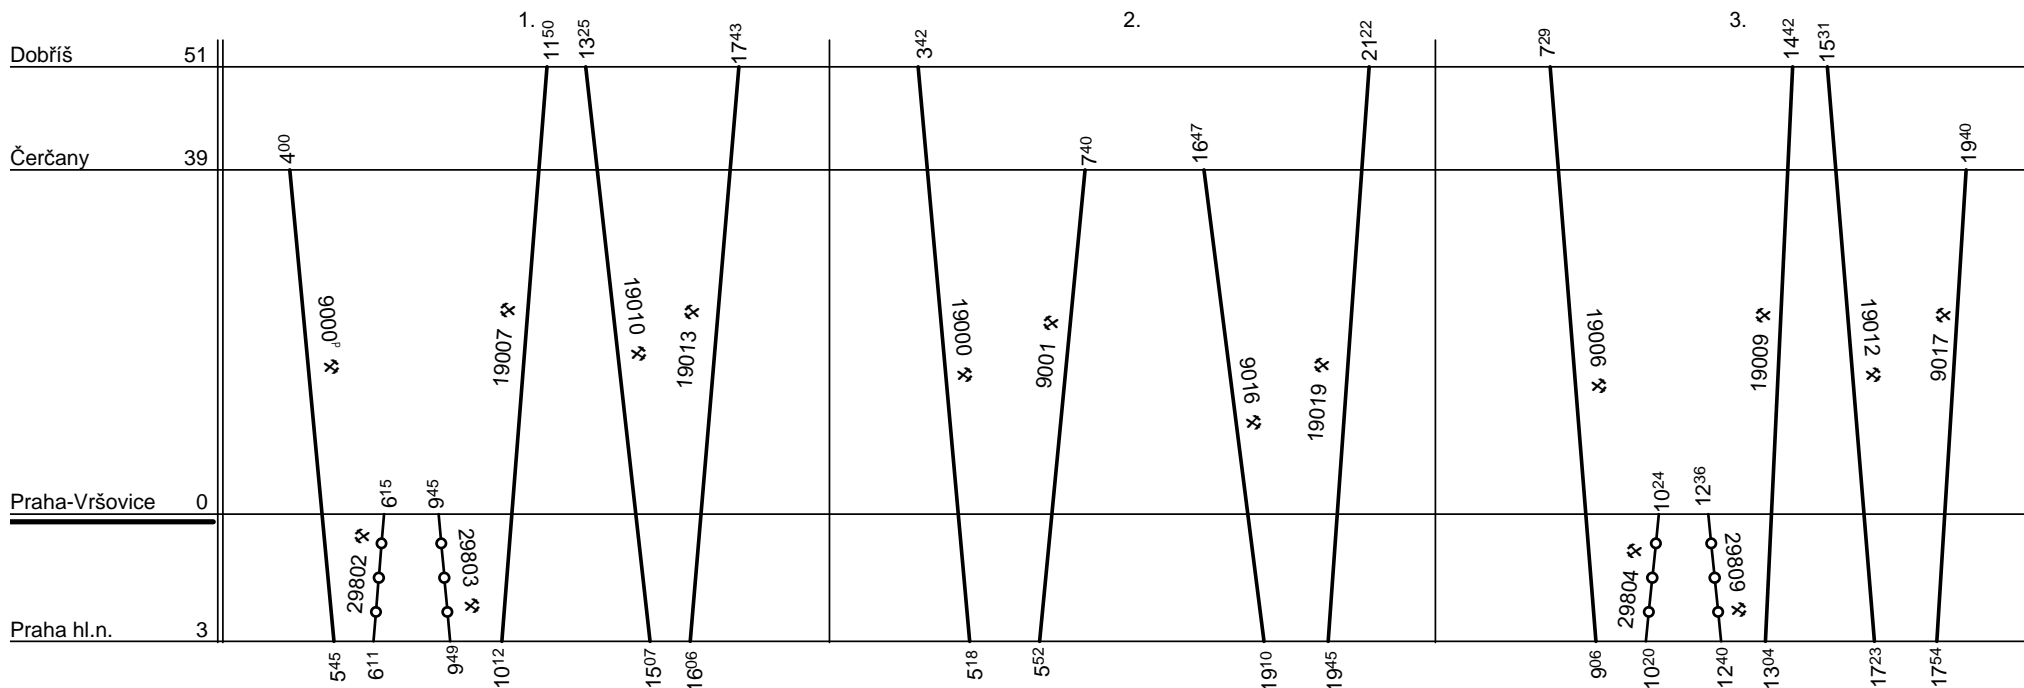

Depo kolejových vozidel : **PRAHA**
 Domovská stanice souprav : **Praha Vršovice**
 Domovská stanice : **Praha Vršovice**
 Číslo oběhu : **010**

List číslo : **350**
 Platí od : **11.12. 2011**
 Platí do : **08.12. 2012**
 Druh vlaků : **Os,Sv**

Tp: 3 x BDtax782

Řazení soupravy :	BDtax782			
Oběh celkem :	3xBDtax782			

Denní běh soupravy : **155 / 0** km

Zpracovatel :

Denní průměr soupravových jízd : **3** km

Vaniš 9722 29039