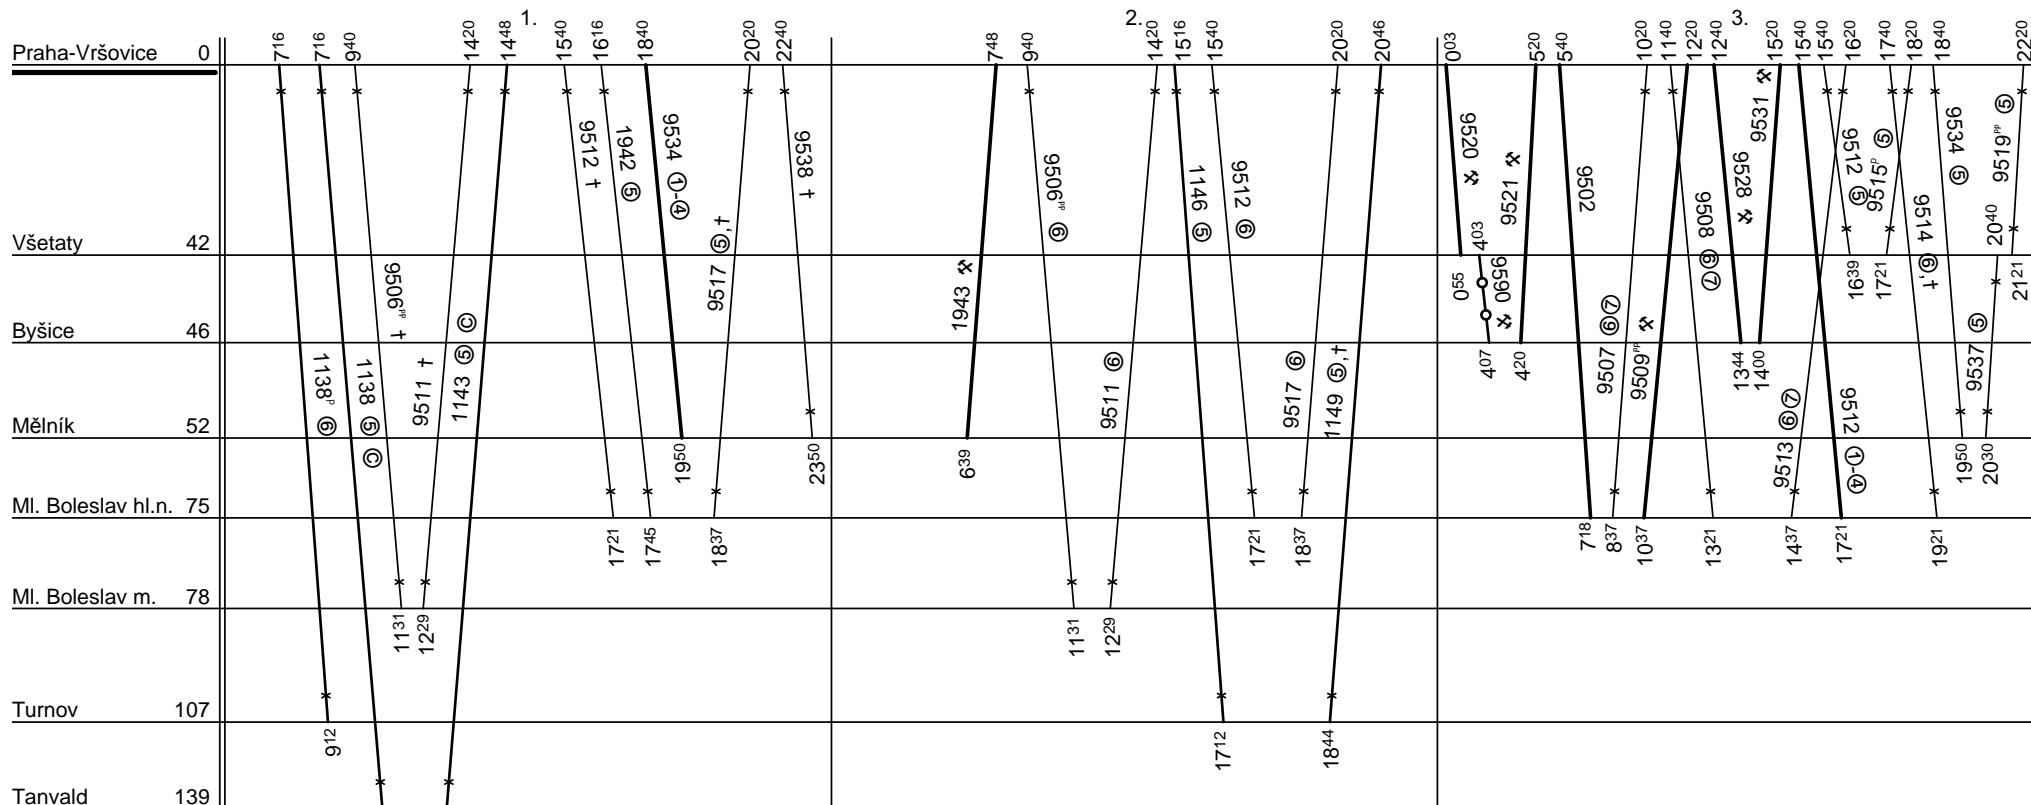

Depo kolejových vozidel : **PRAHA**  
 Domovská stanice souprav : **Praha Vršovice**  
 Domovská stanice : **Praha Vršovice**  
 Číslo oběhu : **004**

List číslo : **346**  
 Platí od : **11.12. 2011**  
 Platí do : **08.12. 2012**  
 Druh vlaků :

Ⓢ: jede v Ⓢ do 3.II., od 16.III. do 25.V. a od 25.X. 2012  
 jede v ✱ od 6.II. do 9.III. a od 28.V. do 27.IX. 2012

Řazení soupravy :	%	%	%	%	%
Oběh celkem :	%	%	%	%	%

Denní běh soupravy : % km  
 Denní průměr soupravových jízd : - km  
 Zpracovatel : **Vaniš 9722 29039**

Depo kolejových vozidel : **PRAHA**  
 Domovská stanice souprav : **Praha Vršovice**  
 Domovská stanice : **Praha Vršovice**  
 Číslo oběhu : **004**

List číslo : **347**  
 Platí od : **11.12. 2011**  
 Platí do : **08.12. 2012**  
 Druh vlaků :

⊗: jede v ⊗ od 21.IV. do 29.IX. 2012

Řazení soupravy :	<b>Bdtn756</b>			
Oběh celkem :	<b>6xBdtn756</b>			

Denní běh soupravy : **285 / 0** km  
 Denní průměr soupravových jízd : - km

Zpracovatel :  
**Vaniš 9722 29039**