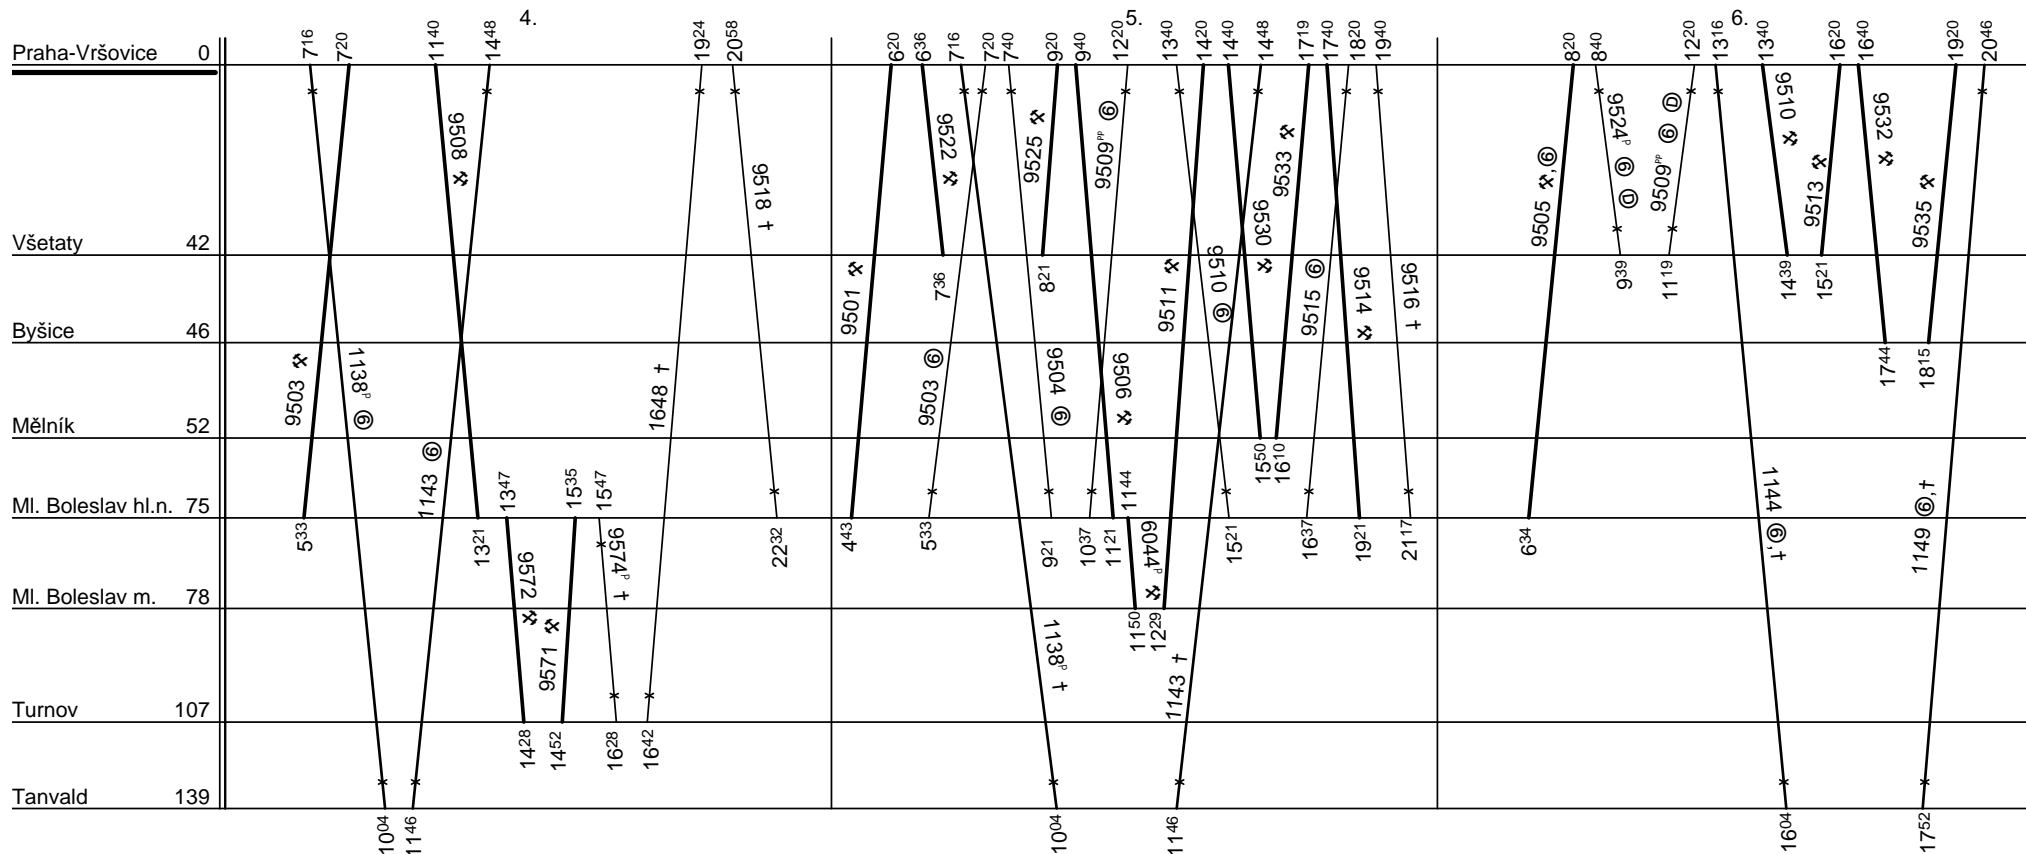

Depo kolejových vozidel : **PRAHA**  
 Domovská stanice souprav : **Praha Vršovice**  
 Domovská stanice : **Praha Vršovice**  
 Číslo oběhu : **004**

List číslo : **346**  
 Platí od : **11.12. 2011**  
 Platí do : **08.12. 2012**  
 Druh vlaků :

Ⓢ: jede v Ⓢ do 3.II., od 16.III. do 25.V. a od 25.X. 2012  
 jede v ✱ od 6.II. do 9.III. a od 28.V. do 27.IX. 2012

Řazení soupravy :	%	%	%	%	%
Oběh celkem :	%	%	%	%	%

Denní běh soupravy : % km  
 Denní průměr soupravových jízd : - km  
 Zpracovatel : **Vaniš 9722 29039**

Depo kolejových vozidel : **PRAHA**  
 Domovská stanice souprav : **Praha Vršovice**  
 Domovská stanice : **Praha Vršovice**  
 Číslo oběhu : **004**

List číslo : **347**  
 Platí od : **11.12. 2011**  
 Platí do : **08.12. 2012**  
 Druh vlaků :

⊗: jede v ⊗ od 21.IV. do 29.IX. 2012

Řazení soupravy :	<b>Bdtn756</b>			
Oběh celkem :	<b>6xBdtn756</b>			

Denní běh soupravy : **285 / 0** km  
 Denní průměr soupravových jízd : - km

Zpracovatel :  
**Vaniš 9722 29039**