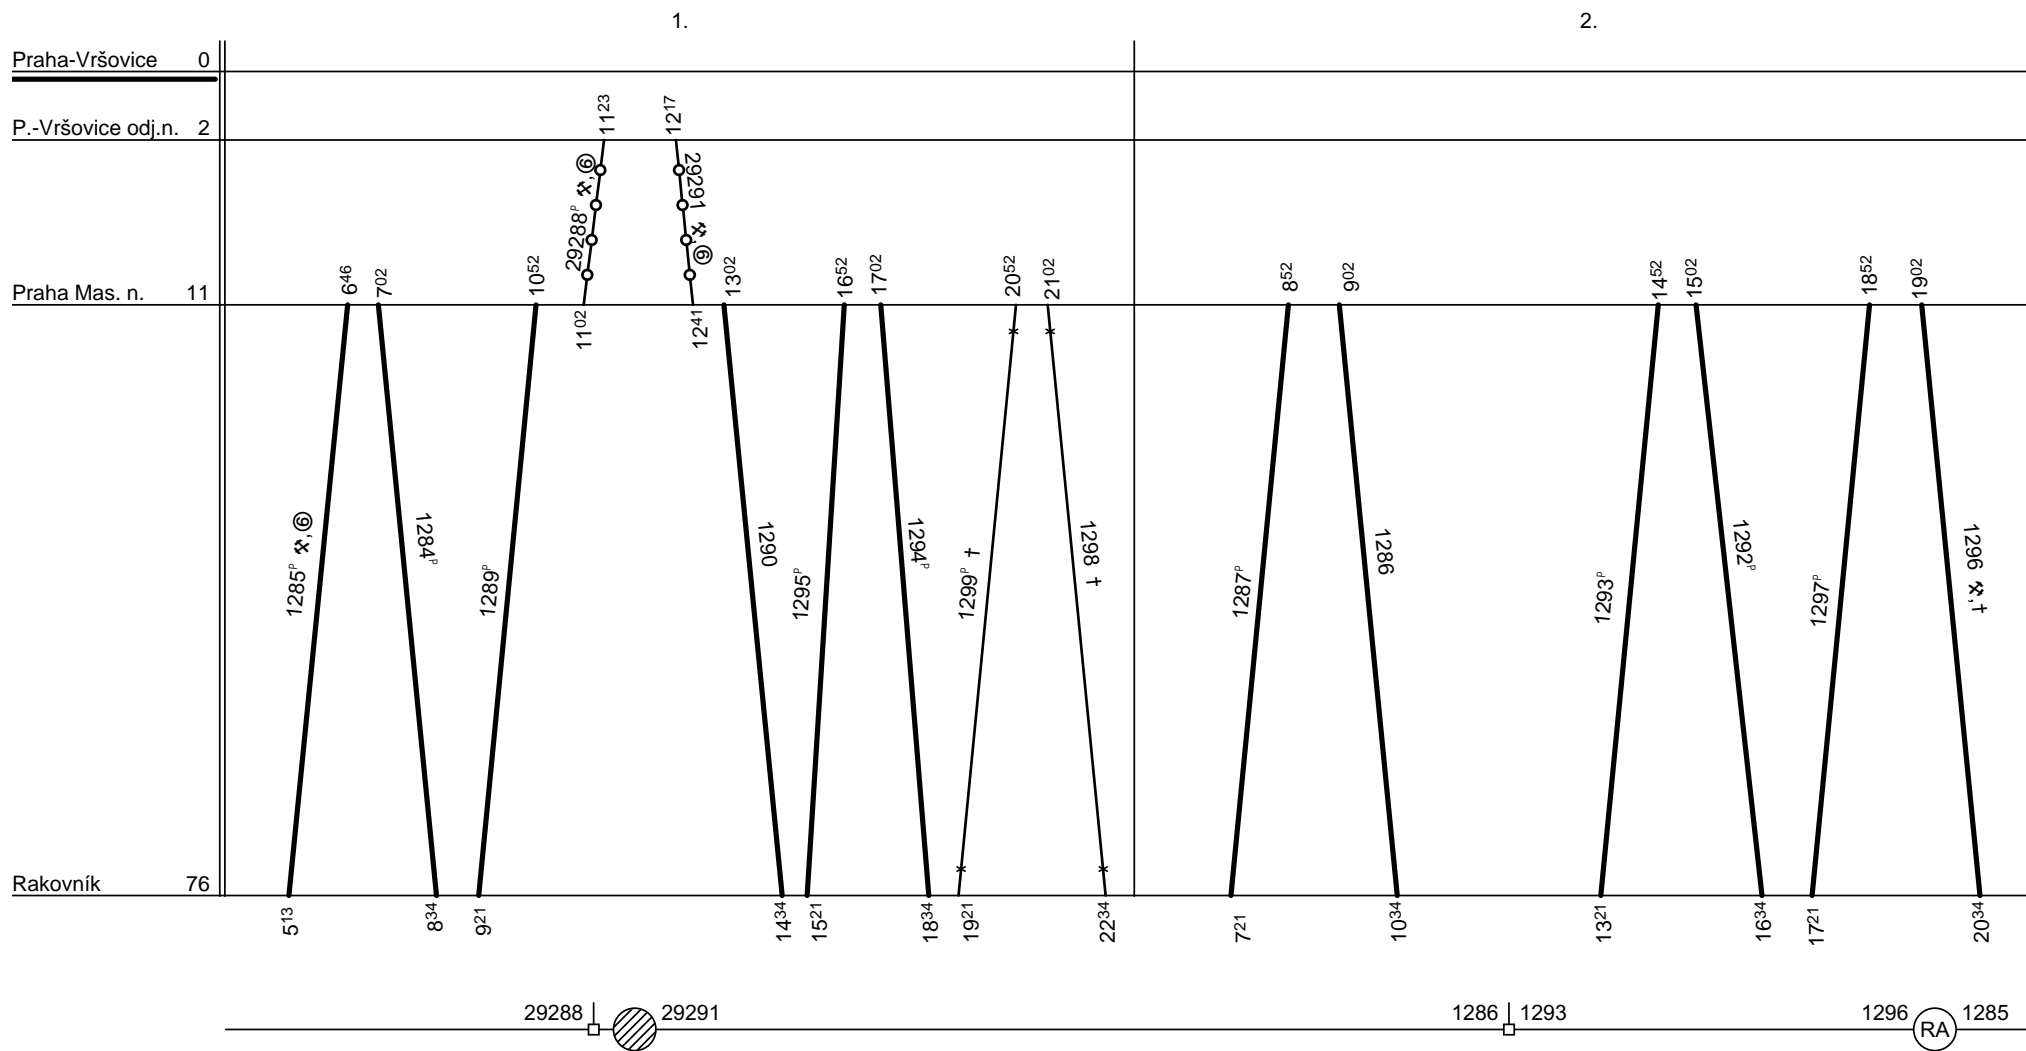

Depo kolejových vozidel : **PRAHA**
 Domovská stanice souprav : **Praha Vršovice**
 Domovská stanice : **Praha Vršovice**
 Číslo oběhu : **003**

List číslo : **345**
 Platí od : **11.12. 2011**
 Platí do : **08.12. 2012**
 Druh vlaků :

Řazení soupravy :	Bdtn756			
Oběh celkem :	2xBdtn756			

Denní běh soupravy : **443 / 10** km
 Zpracovatel :
 Denní průměr soupravových jízd : **5** km
Vaniš 9722 29039