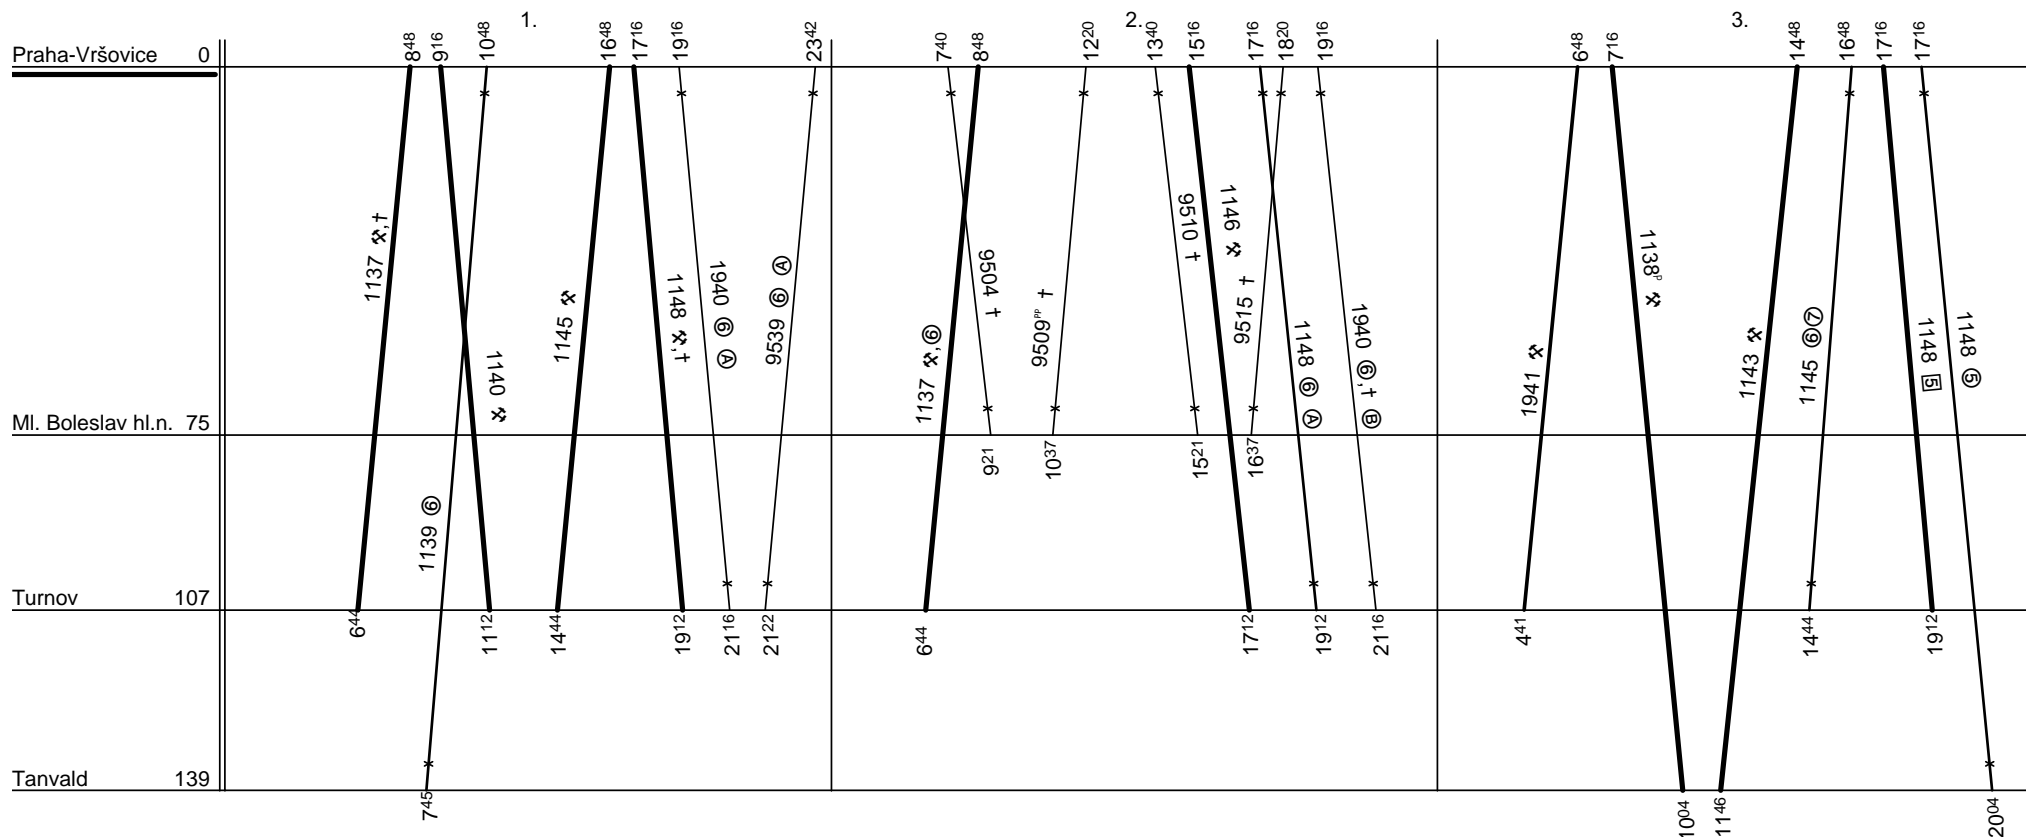

Depo kolejových vozidel : **PRAHA**
 Domovská stanice souprav : **Praha Vršovice**
 Domovská stanice : **Praha Vršovice**
 Číslo oběhu : **002**

List číslo : **344**
 Platí od : **11.12. 2011**
 Platí do : **08.12. 2012**
 Druh vlaků :

ⓐ: jede v ⓐ od 21.IV.
do 22.IX. 2012, nejede 7.VII.

ⓐ: jede v ⓐ od 21.IV.
do 22.IX. 2012, nejede 7.VII.
ⓑ: jede v ⓐ, nejede v období
od 21.IV. do 22.IX.2012, jede 7.VII.

Řazení soupravy :	Bdtn757			
Oběh celkem :	3xBdtn757			

Denní běh soupravy : **339 / 0** km
 Denní průměr soupravových jízd : - km

Zpracovatel :
Vaniš 9722 29039