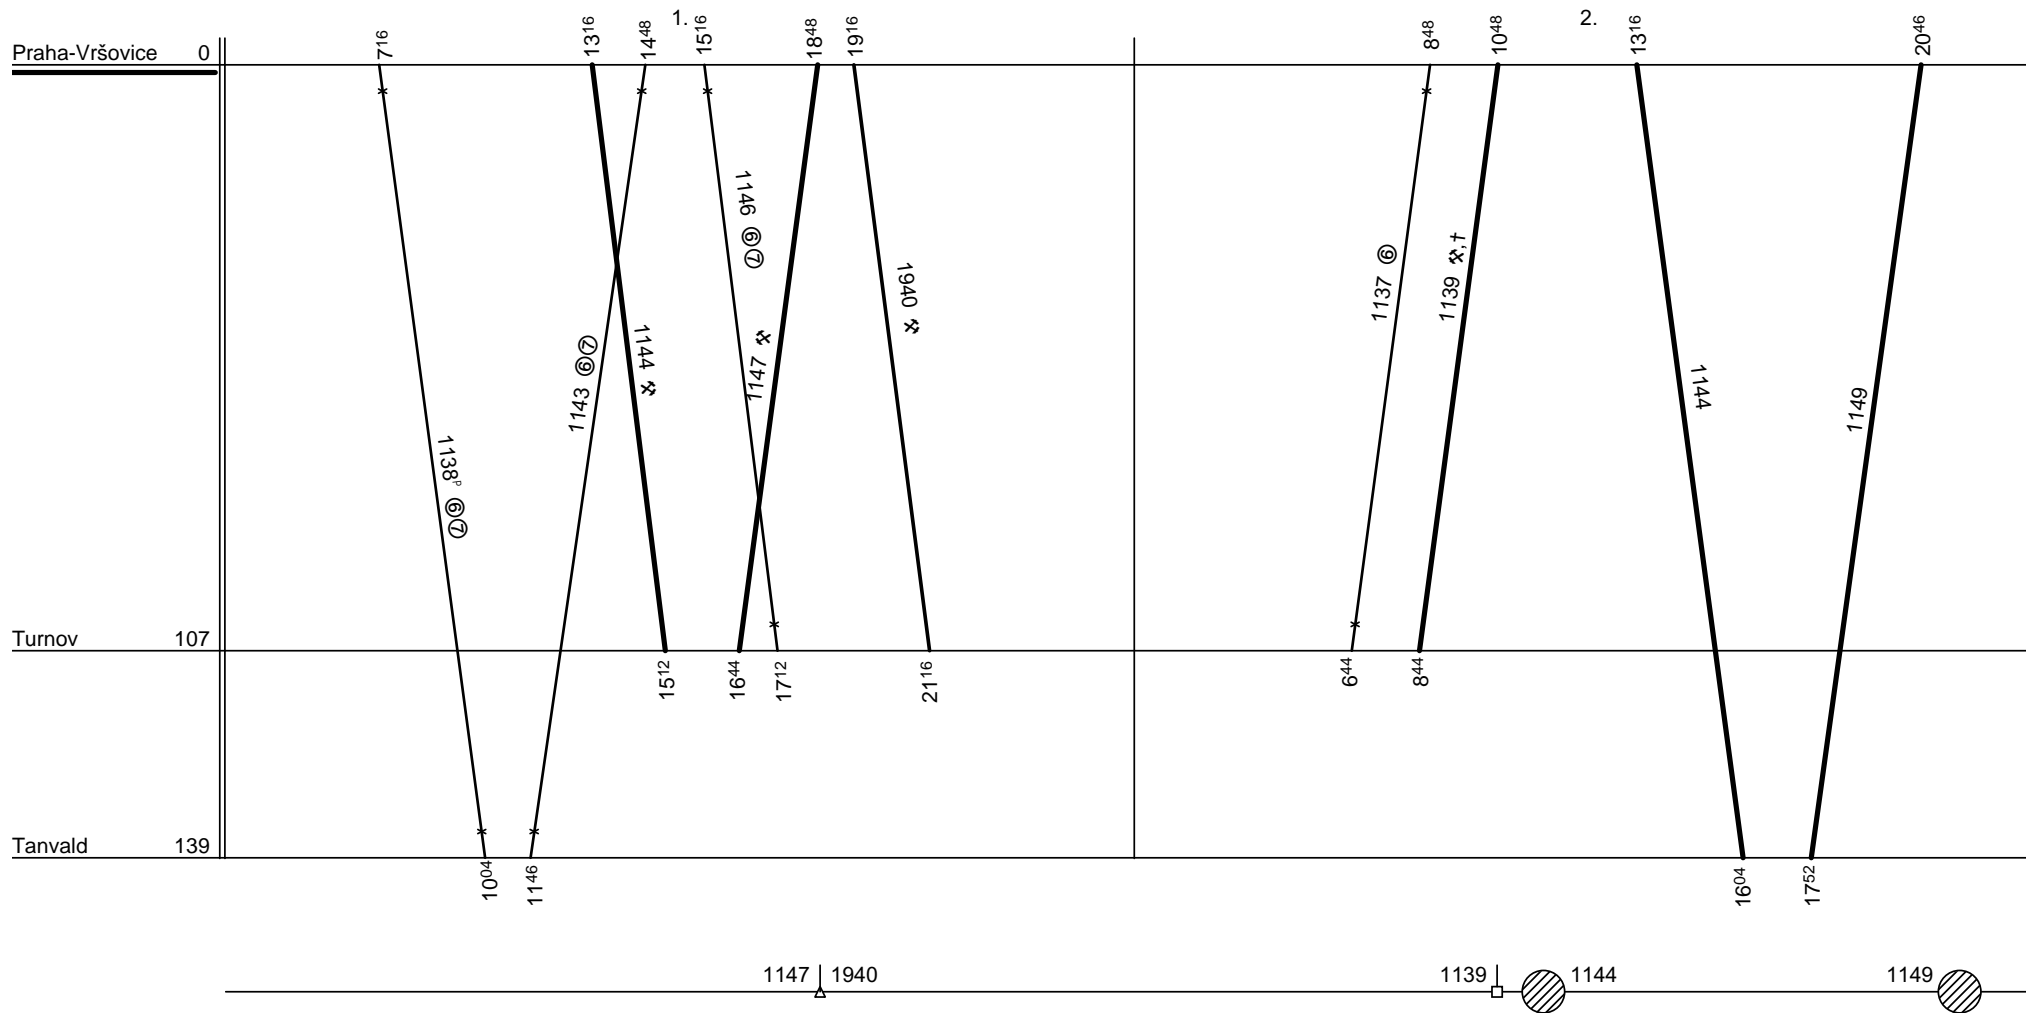

Depo kolejových vozidel : **PRAHA**
Domovská stanice souprav : **Praha Vršovice**
Domovská stanice : **Praha Vršovice**
Číslo oběhu : **001**

List číslo : **343**
Platí od : **11.12. 2011**
Platí do : **08.12. 2012**
Druh vlaků :

Řazení soupravy :	Bdtn757			
Oběh celkem :	2xBdtn757			

Denní běh soupravy : **362 / 0** km
Denní průměr soupravových jízd : - km

Zpracovatel :
Vaniš 9722 29039