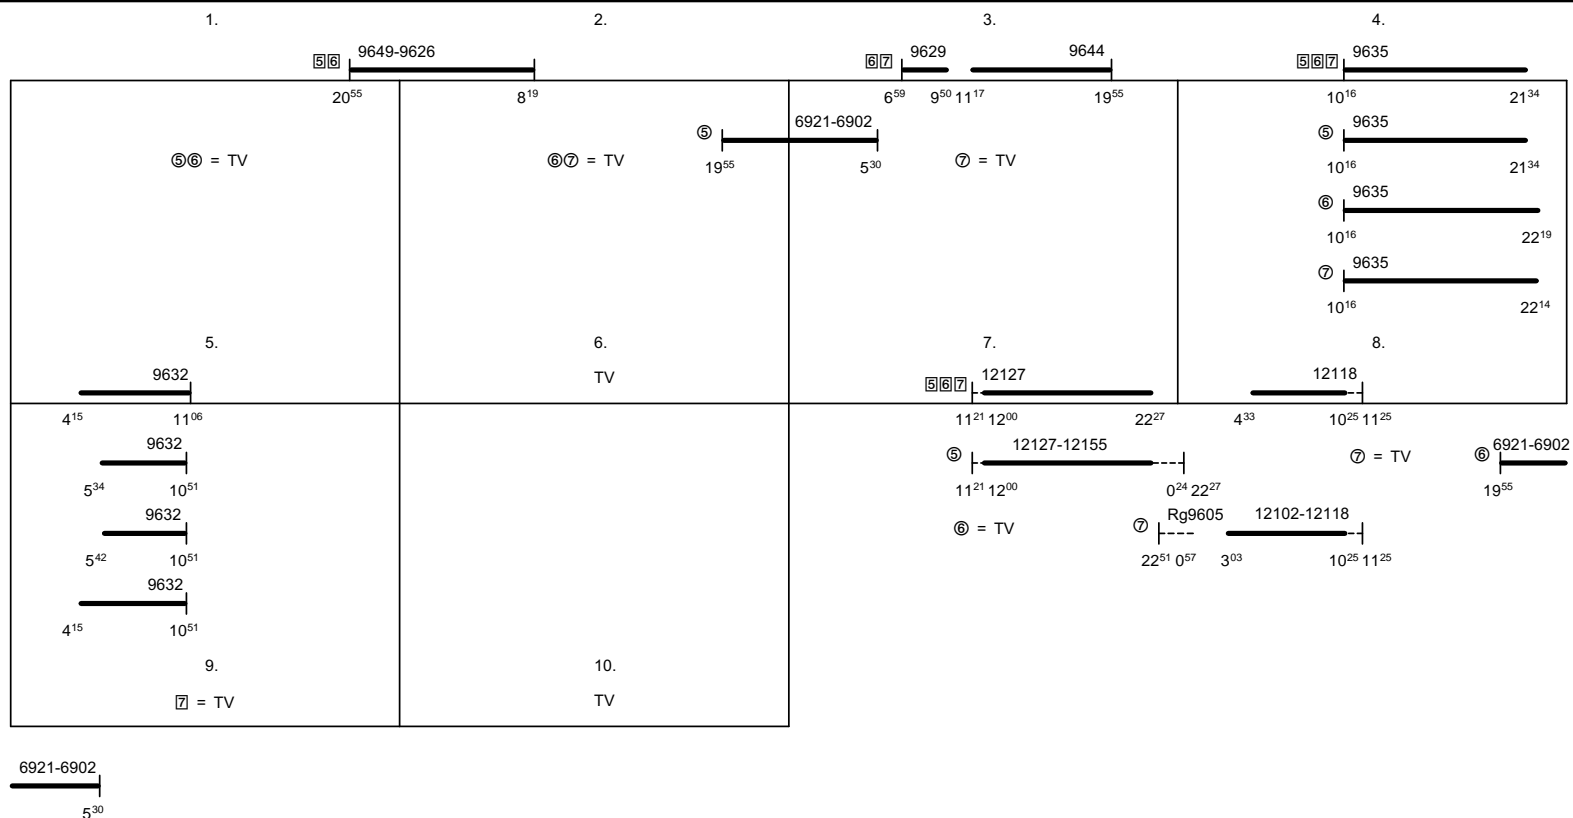

Odbor kolejových vozidel

Depo kolejových vozidel : PRAHA

Provozní pracoviště : Kralupy nad Vltavou

List číslo : 179

Platí od : 11.12. 2011

Oprava číslo :

Nahrazuje : -

Poznámky :

Druh vlaků : Os,Sv

Turnusová skupina : 481

Vlaky 12102,12103,12106,12107,12114,12115,12118,12127,12130,12131,12138,12139,12142,12143,12146,12147,12150,12151,12154,12155, oběh 448 Praha ONJ
 Vlaky 6902,6903,6910,6913,6915,6921,6922,6942,6951,6986,9632,9635,9649,9654,29301,29312, oběh 444 Praha ONJ
 Vlaky 9619,9620,9623,9626,9629,9636,9639,9640,9643,9644,29320,29321, oběh 447 Praha ONJ

Vozidlo řady : - počet : - Průměrný denní běh vozidla : -/- km Zpracovatel : Vrchní přednosta DKV :
 Potřeba strojvedoucích : 9.9 Denní průměr prázdných jízd : - km Ing. Jan Blažek 9722 29038 Ing. Václav Sosna