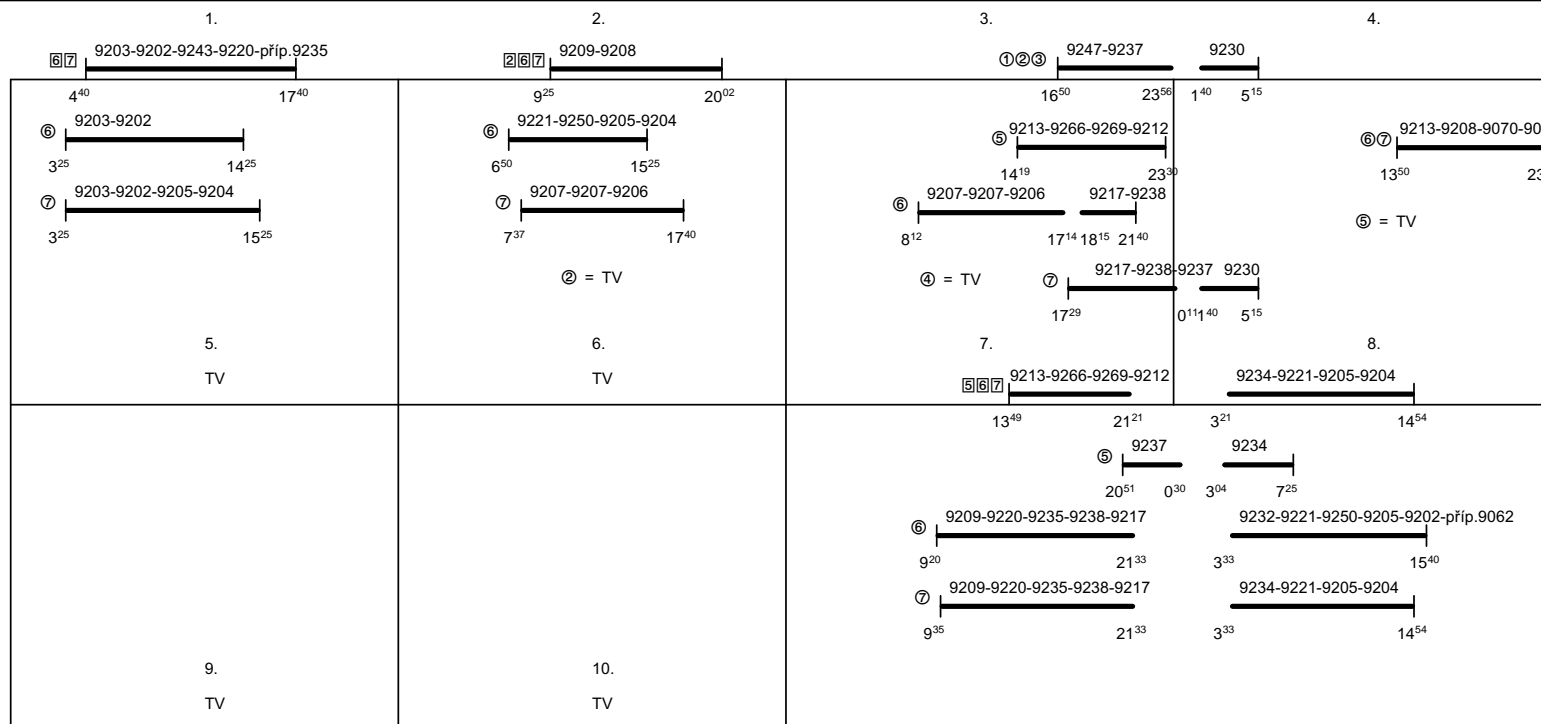

Odbor kolejových vozidel

Depo kolejových vozidel : PRAHA

Provozní pracoviště : Čerčany

List číslo : 284

Platí od : 11.12. 2011

Oprava číslo :

Nahrazuje : -

Poznámky :

Druh vlaků : Os,Sv

Turnusová skupina : 852

Vlaky 9202,9203,9204,9205,9206,9207,9209,9212,9213,9217,9220,9221,9230,9232,9234,9235,9237,9238,9243,9247,9250,9266,9269, oběh 851  
Vlaky 9070,9071,9208,9209,9220, oběh 805 Praha Vršovice

Vozidlo řady : -	počet : -	Průměrný denní běh vozidla : -/ -	km	Zpracovatel :	Vrchní přednosta DKV :
Potřeba strojvedoucích : 10.2		Denní průměr prázdných jízd : -	km	Ing. Jan Blažek 9722 29038	Ing. Václav Sosna