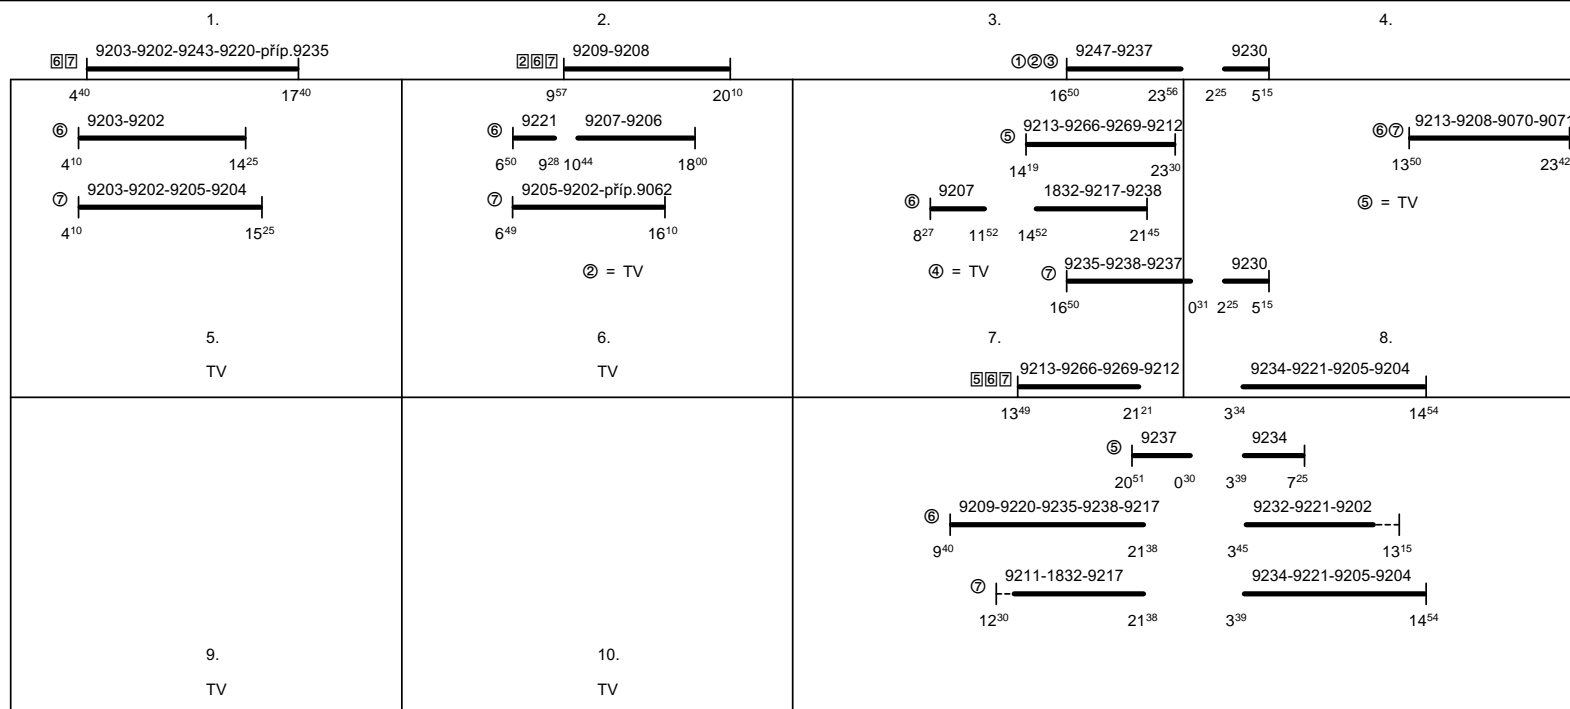

Odbor kolejových vozidel

Depo kolejových vozidel : PRAHA

Provozní pracoviště : Čerčany

List číslo : 285

Platí od : 20.04. 2012

Oprava číslo :

Nahrazuje : -

Poznámky :

Druh vlaků : Os,Sv

Turnusová skupina : 852

Vlak 9207, oběh 710B Praha Vršovice

Vlaky 9202,9203,9204,9205,9206,9207,9209,9212,9213,9217,9220,9221,9230,9232,9234,9235,9237,9238,9243,9247,9266,9269, oběh 851

Vlaky 9070,9071,9208,9209,9220, oběh 805 Praha Vršovice

Vlaky 1832,9207, oběh 708 Praha Vršovice

Vozidlo řady : -

počet : -

Průměrný denní běh vozidla : -/-

km

Zpracovatel :

Vrchní přednosta DKV :

Potřeba strojvedoucích : 9.9

Denní průměr prázdných jízd : -

km

Ing. Jan Blažek 9722 29038 Ing. Václav Sosna