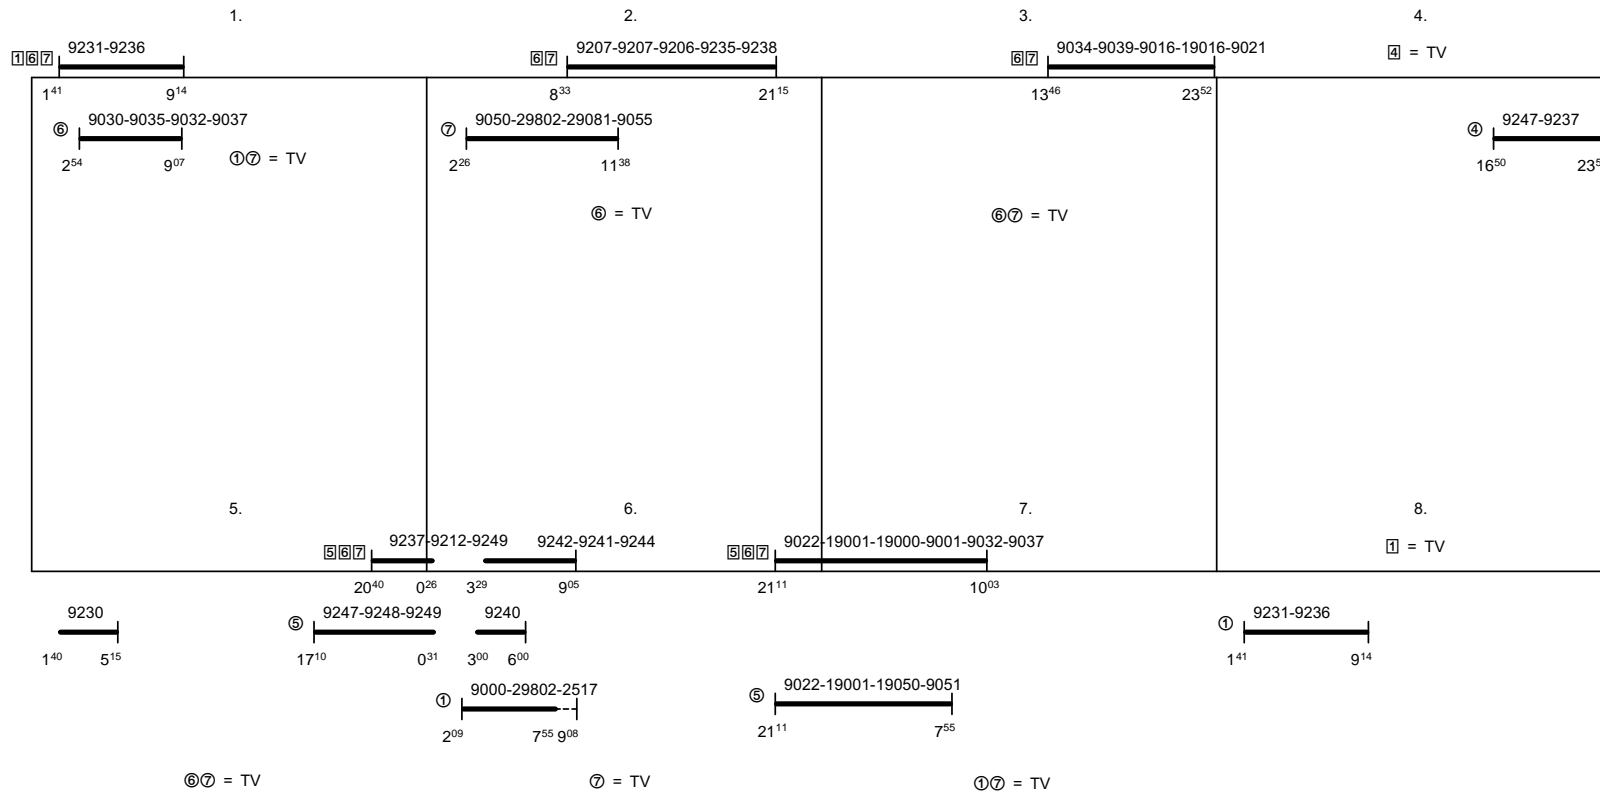

Odbor kolejových vozidel

Depo kolejových vozidel : PRAHA

Provozní pracoviště : Čerčany

List číslo : 282

Platí od : 11.12. 2011

Oprava číslo :

Nahrazuje : -

Poznámky :

Druh vlaků : Os,Sv

Turnusová skupina : 851

Vlaky 9055,29081, oběh 710A Praha Vršovice
 Vlaky 9000,9001,9016,9021,9022,9030,9032,9034,9035,9037,9039,9050,9051,9231,9236,19000,19001,19016,19050, oběh 805 Praha Vršovice

Vozidlo řady : - počet : - Průměrný denní běh vozidla : -/- km Zpracovatel : Vrchní přednosta DKV :
 Potřeba strojvedoucích : 8.3 Denní průměr prázdných jízd : - km Ing. Jan Blažek 9722 29038 Ing. Václav Sosna