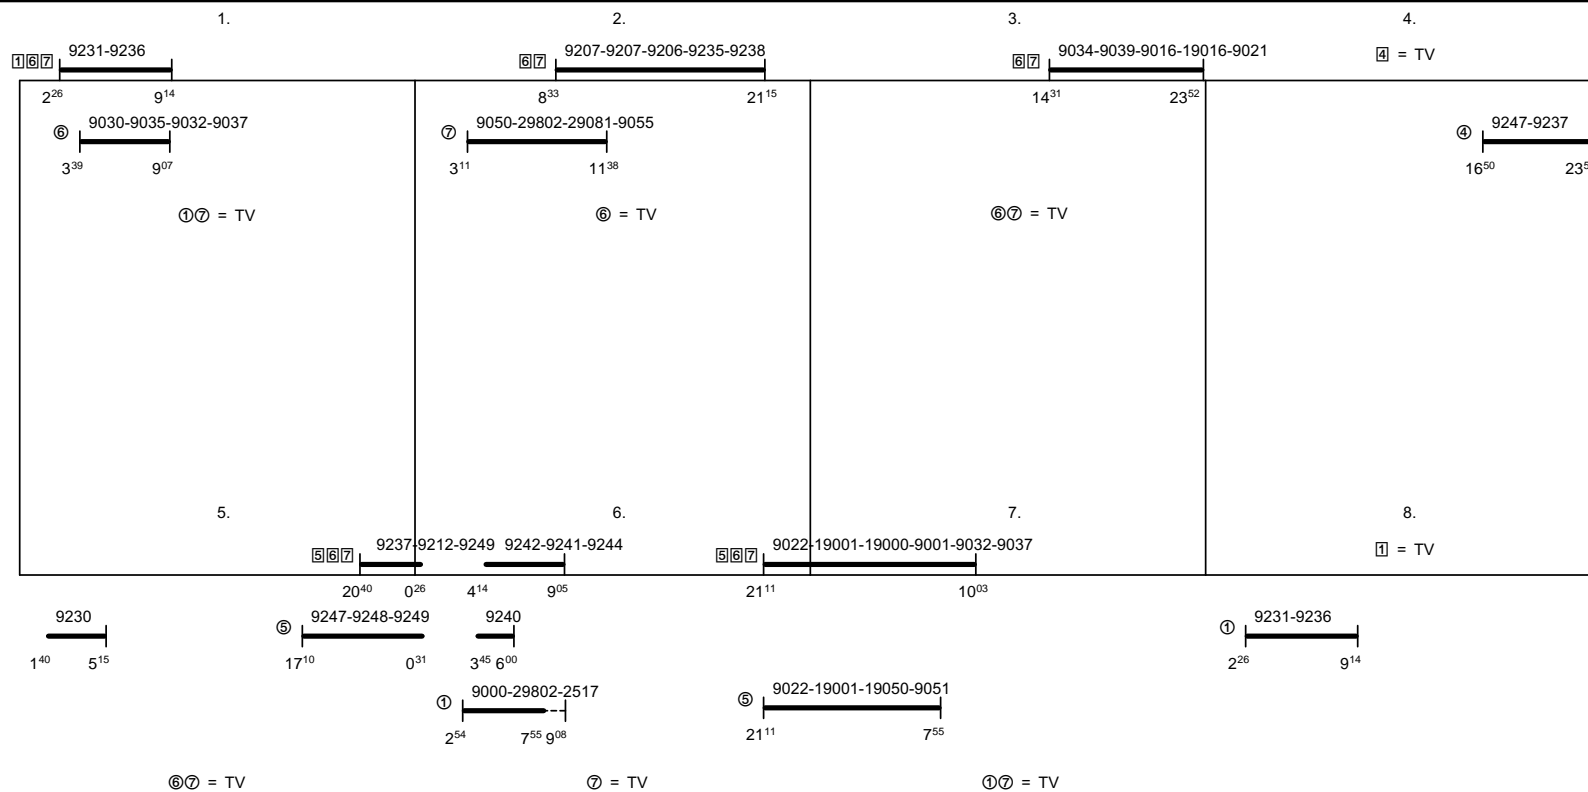

Odbor kolejových vozidel

Depo kolejových vozidel : PRAHA

Provozní pracoviště : Čerčany

List číslo : 283

Platí od : 20.04. 2012

Oprava číslo :

Nahrazuje : -

Poznámky :

Druh vlaků : Os,Sv

Turnusová skupina : 851

Vlaky 9055,29081, oběh 710A Praha Vršovice

Vlaky 9000,9001,9016,9021,9022,9030,9032,9034,9035,9037,9039,9050,9051,9231,9236,19000,19001,19016,19050, oběh 805 Praha Vršovice

Vozidlo řady : -

počet : -

Průměrný denní běh vozidla : -/ - km

Zpracovatel :

Vrchní přednosta DKV :

Potřeba strojvedoucích : 7.9

Denní průměr prázdných jízd : - km

Ing. Jan Blažek 9722 29038 Ing. Václav Sosna