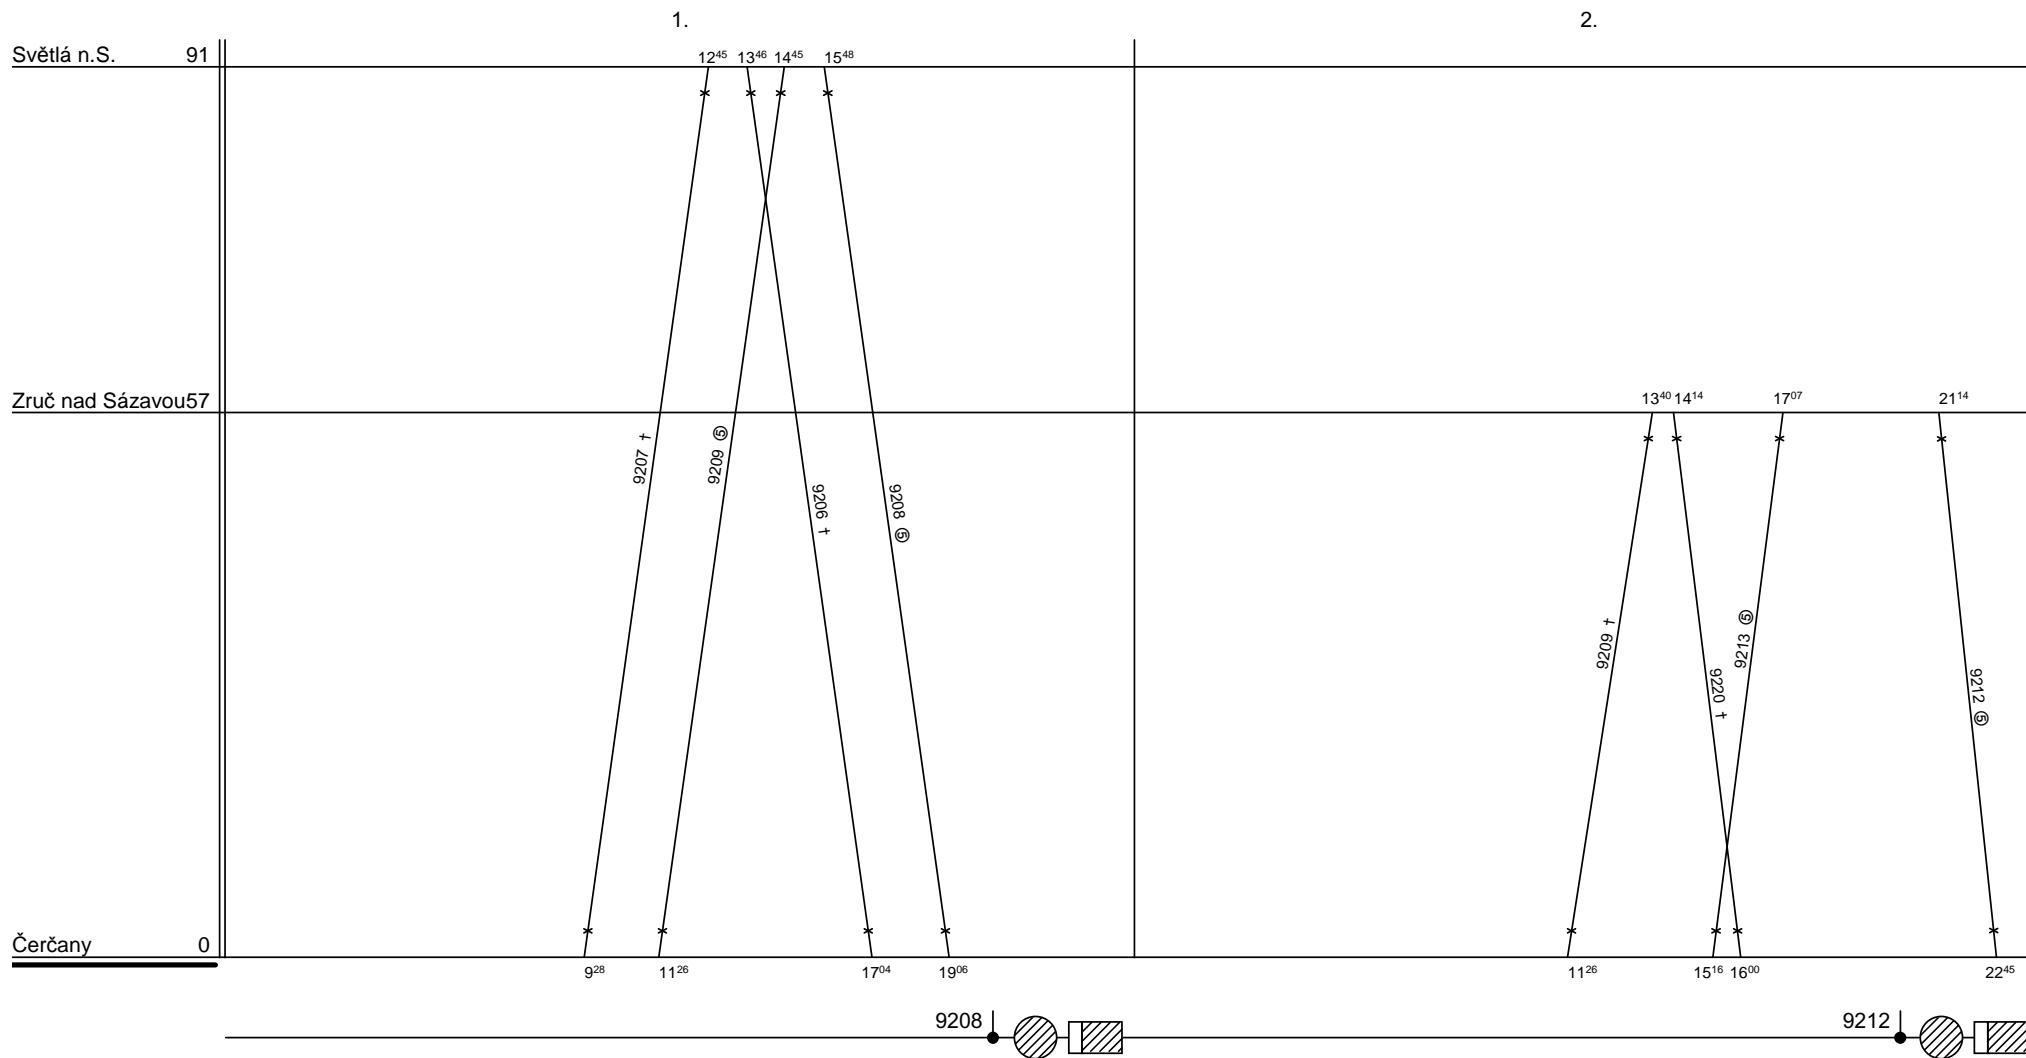

Depo kolejových vozidel : **PRAHA**
Domovská stanice souprav : **Čerčany**
Domovská stanice : **Čerčany**
Číslo oběhu : **053 SZ**

List číslo : **369**
Platí od : **11.12. 2011**
Platí do : **22.03. 2012**
Druh vlaků : **Os**

Řazení soupravy :	BDtax782			
Oběh celkem :	2xBDtax782			

Denní běh soupravy : **43 / 0** km
Denní průměr soupravových jízd : **-** km

Zpracovatel :
Ing. Jan Blažek 9722 29038