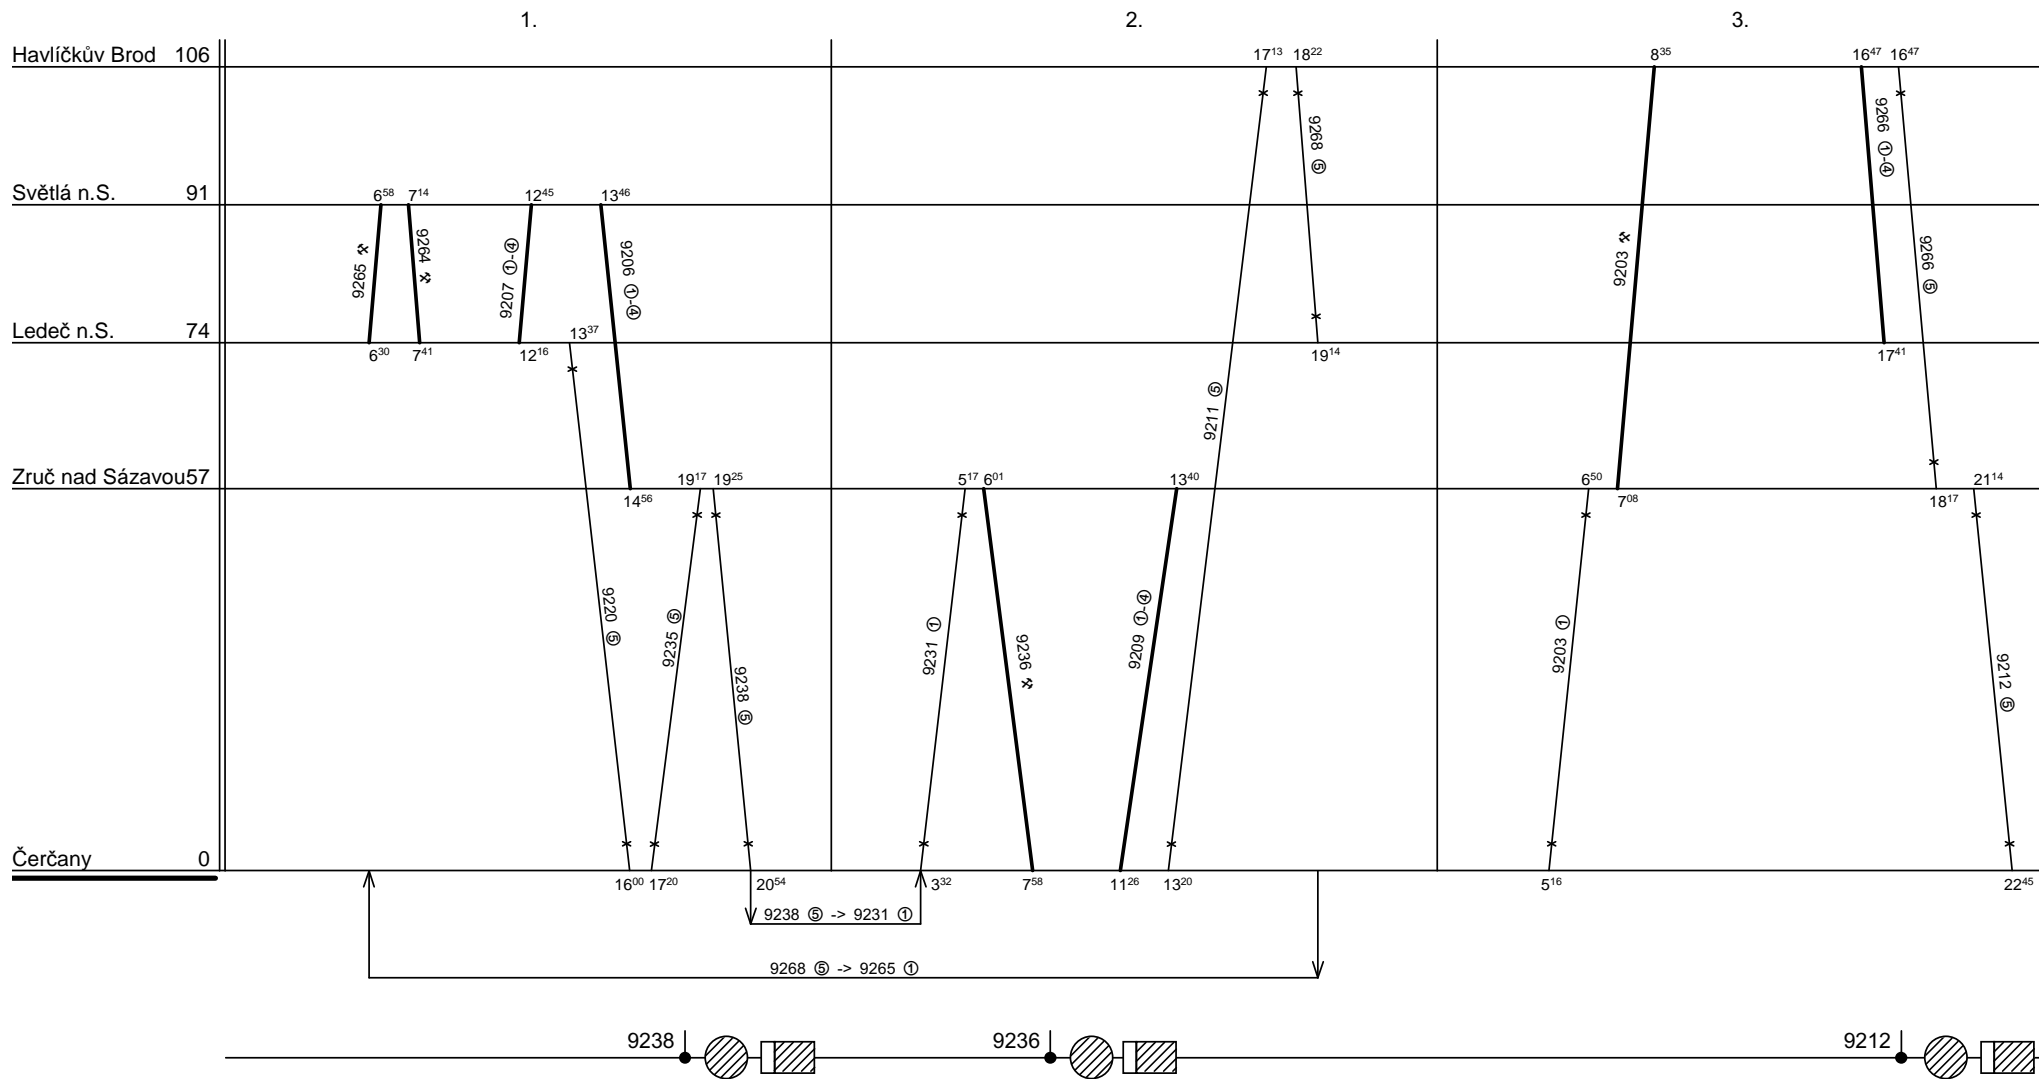

Depo kolejových vozidel : **PRAHA**
Domovská stanice souprav : **Čerčany**
Domovská stanice : **Čerčany**
Číslo oběhu : **052 SZ**

List číslo : **366**
Platí od : **11.12. 2011**
Platí do : **22.03. 2012**
Druh vlaků : **Os**

Řazení soupravy :	BDtax782			
Oběh celkem :	3xBDtax782			

Denní běh soupravy : **84 / 0** km
Denní průměr soupravových jízd : - km

Zpracovatel :
Ing. Jan Blažek 9722 29038