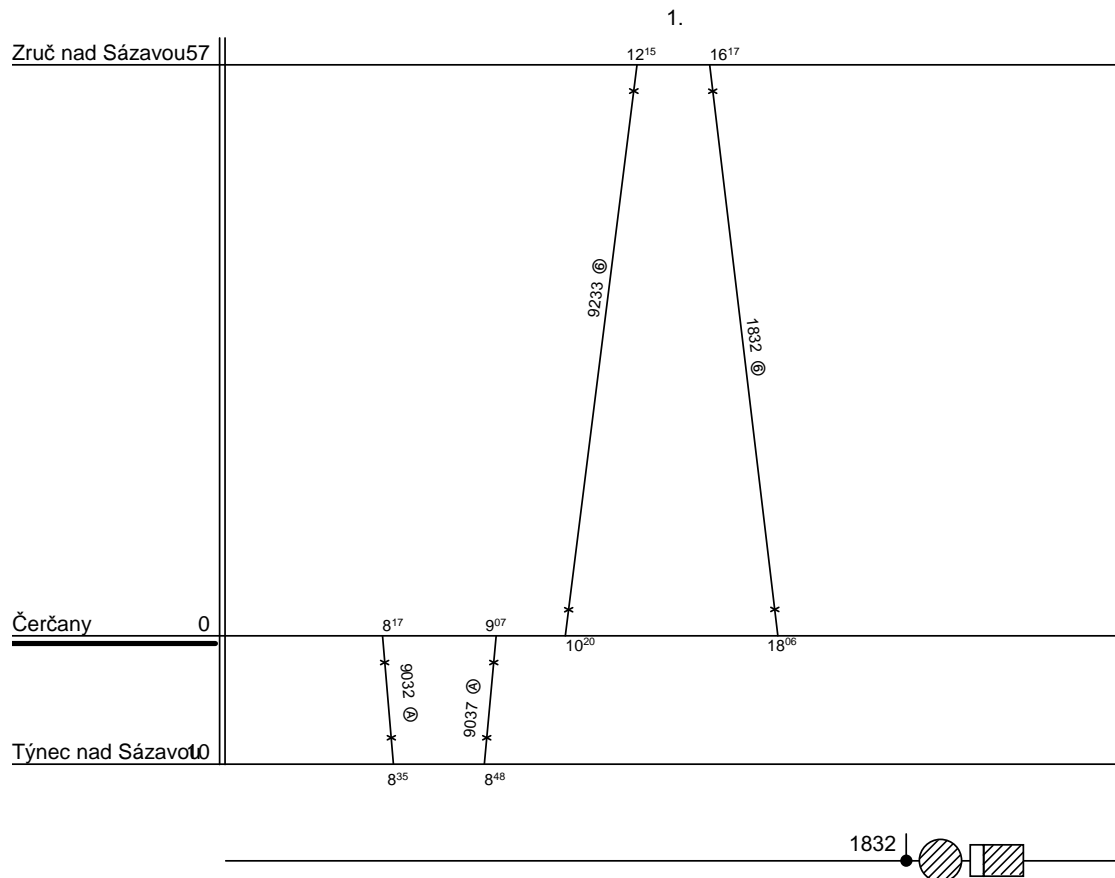

Depo kolejových vozidel : **PRAHA**
Domovská stanice souprav : **Čerčany**
Domovská stanice : **Čerčany**
Číslo oběhu : **052 SL**

List číslo : **368**
Platí od : **20.04. 2012**
Platí do : **30.09. 2012**
Druh vlaků : **Os**

Ⓐ jede v Ⓒ+ od 21.IV do 30.IX, jede také denně od 4.VI do 29.VI

Řazení soupravy :	BDtax782			
Oběh celkem :	BDtax782			

Denní běh soupravy : **26 / 0** km
Denní průměr soupravových jízd : **-** km

Zpracovatel :
Ing. Jan Blažek 9722 29038