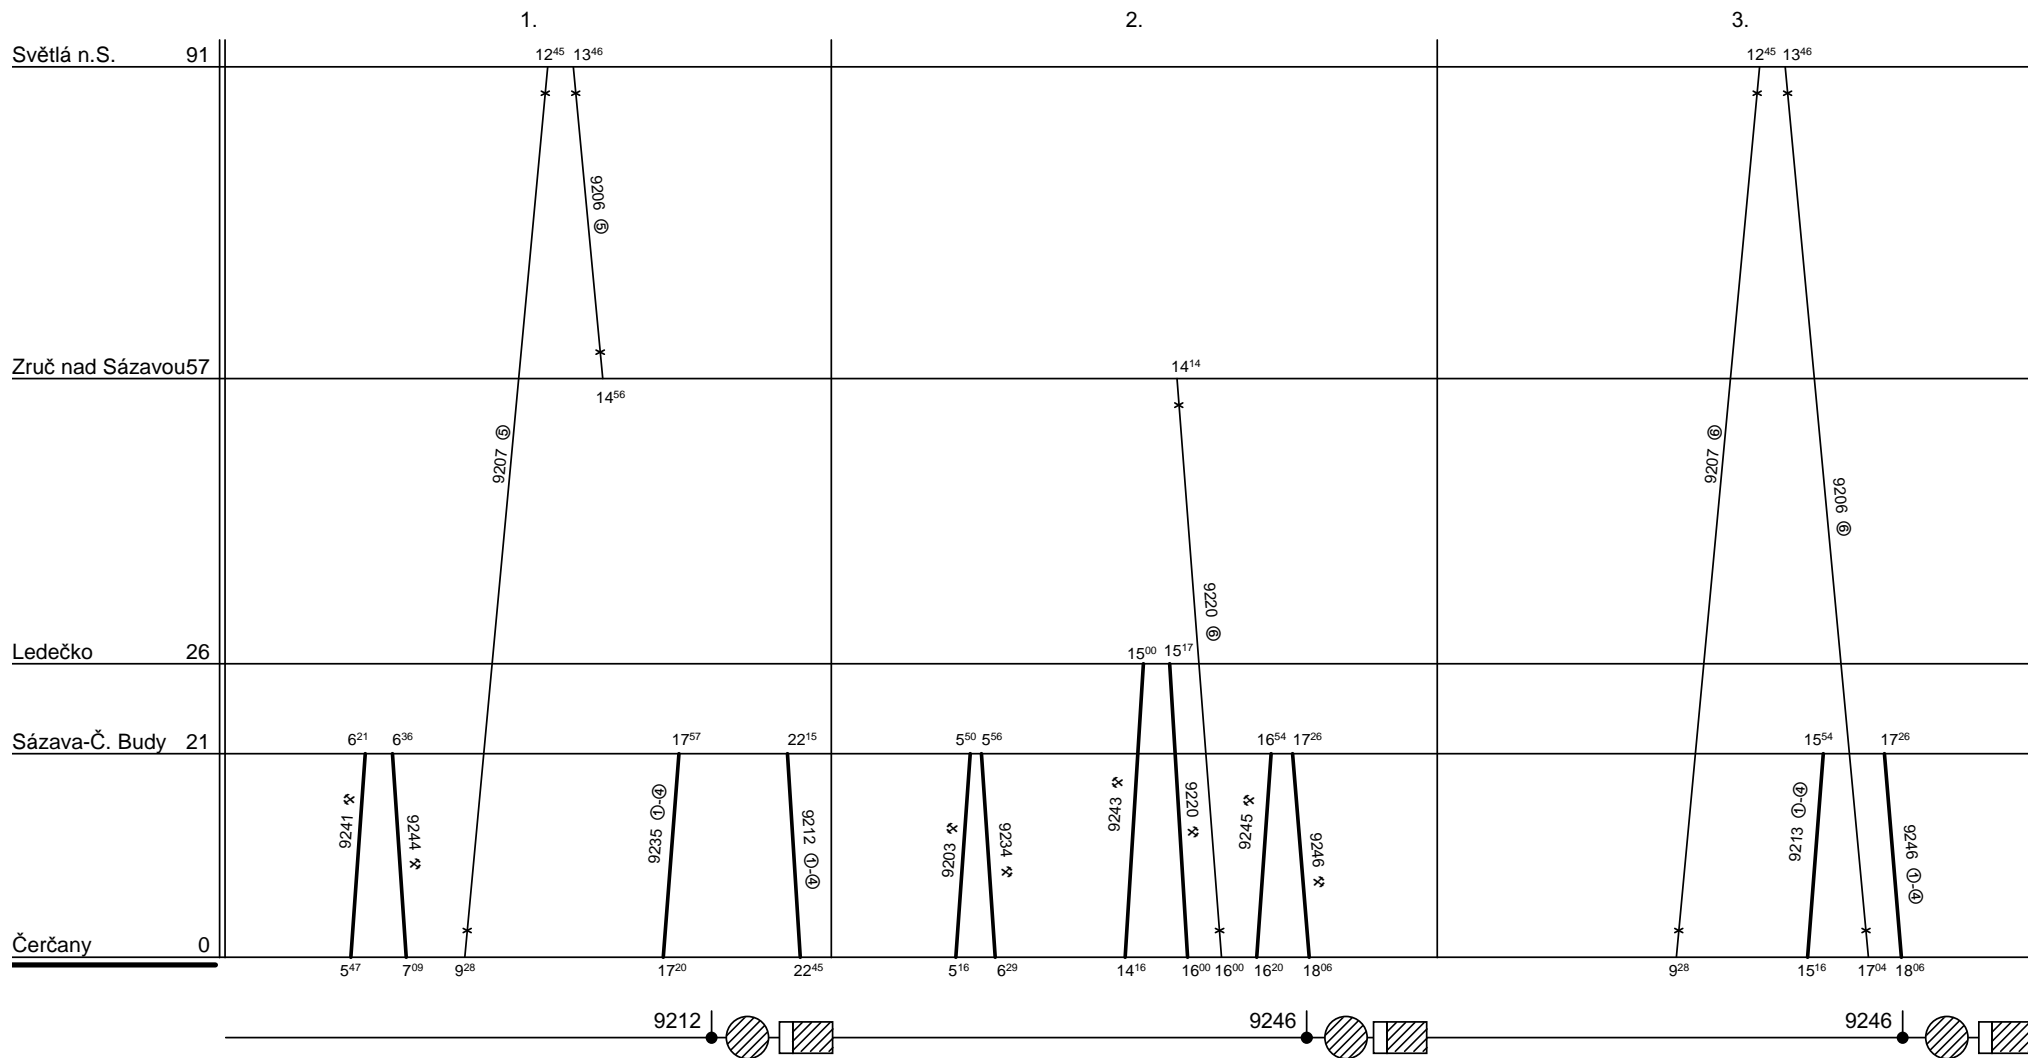

Depo kolejových vozidel : **PRAHA**
Domovská stanice souprav : **Čerčany**
Domovská stanice : **Čerčany**
Číslo oběhu : **051 SZ**

List číslo : **361**
Platí od : **11.12. 2011**
Platí do : **22.03. 2012**
Druh vlaků : **Os**

Řazení soupravy :	BDtax782			
Oběh celkem :	3xBDtax782			

Denní běh soupravy : **70 / 0** km
Denní průměr soupravových jízd : **-** km

Zpracovatel :
Ing. Jan Blažek 9722 29038