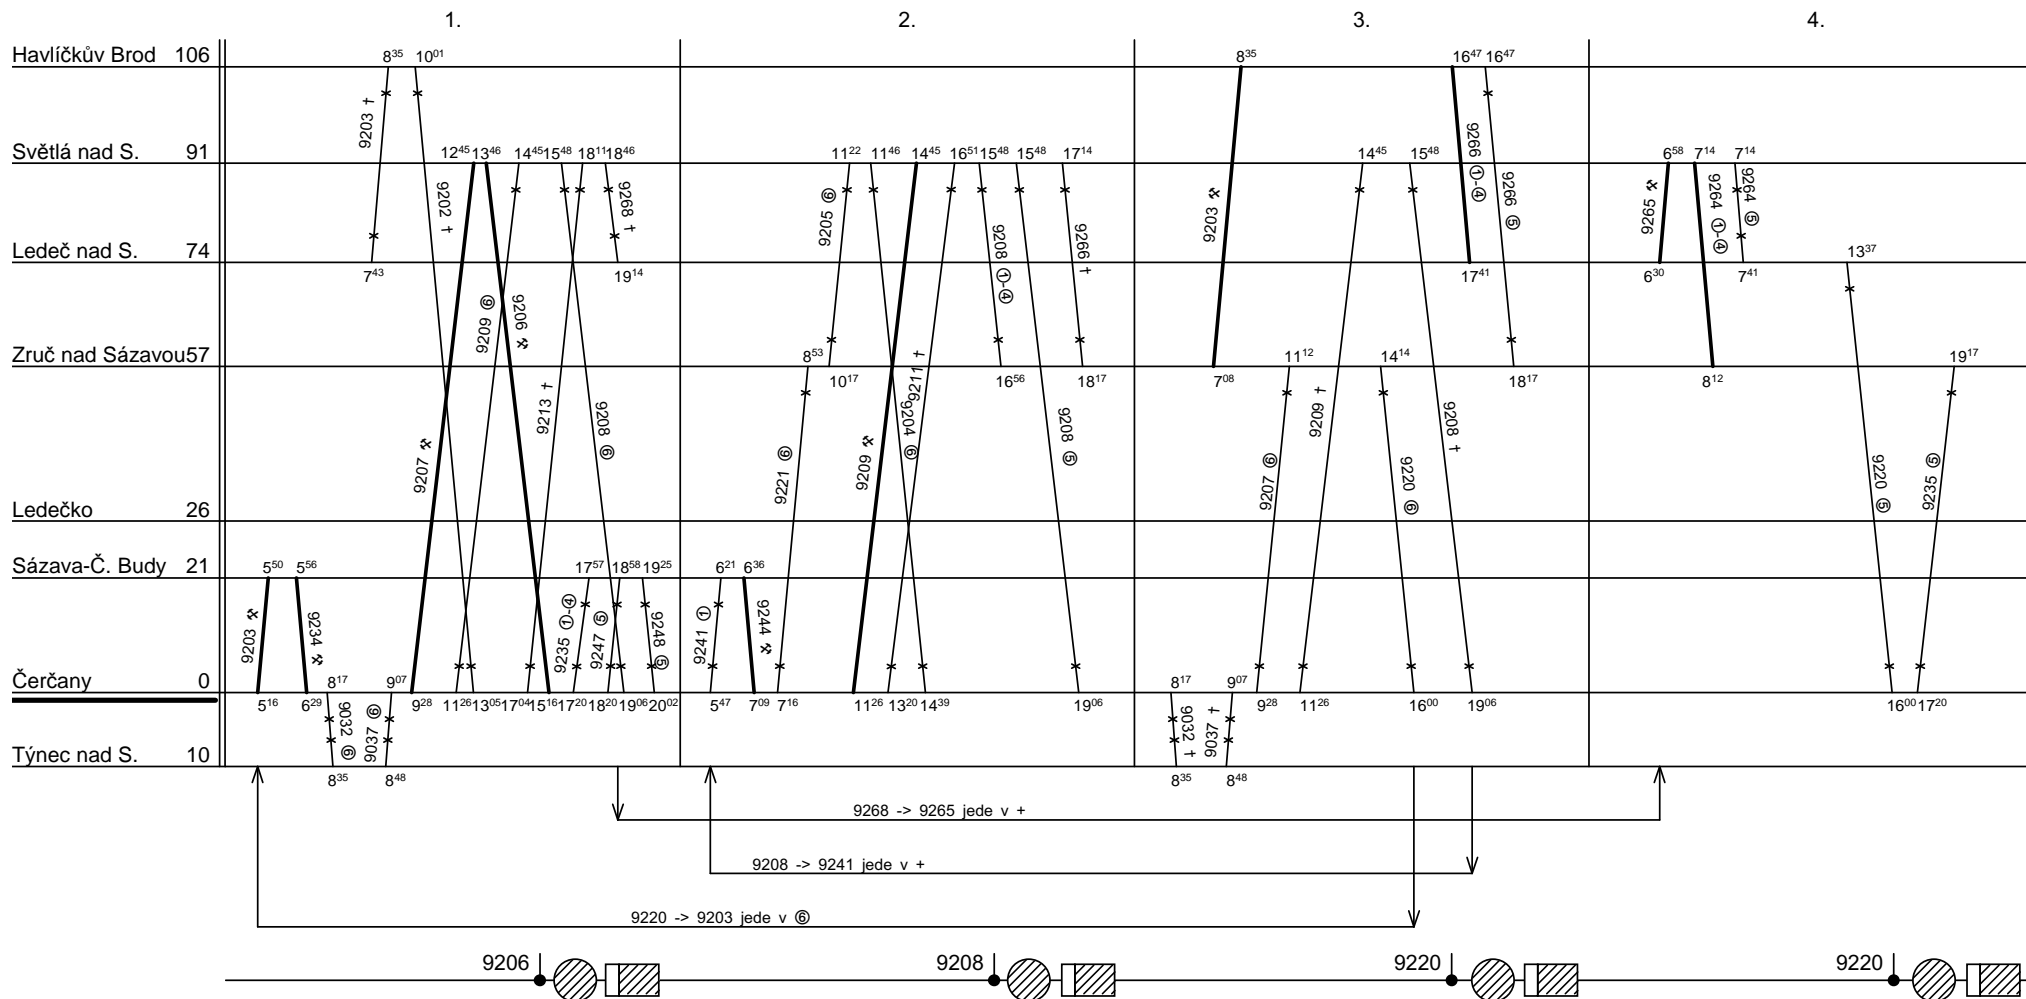

Depo kolejových vozidel : **PRAHA**  
 Domovská stanice souprav : **Čerčany**  
 Domovská stanice : **Čerčany**  
 Číslo oběhu : **051 SM**

List číslo : **362**  
 Platí od : **23.03. 2012**  
 Platí do : **19.04. 2012**  
 Druh vlaků : **Os**

Řazení soupravy :	%	%	%	%	%
Oběh celkem :	%	%	%	%	%

Denní běh soupravy : % km  
 Denní průměr soupravových jízd : - km

Zpracovatel :  
**Ing. Jan Blažek 9722 29038**

Depo kolejových vozidel : **PRAHA**  
 Domovská stanice souprav : **Čerčany**  
 Domovská stanice : **Čerčany**  
 Číslo oběhu : **051 SM**

List číslo : **363**  
 Platí od : **23.03. 2012**  
 Platí do : **19.04. 2012**  
 Druh vlaků : **Os**

9213 -> 9236 jede ⑥

Řazení soupravy :	<b>BDtax782</b>			
Oběh celkem :	<b>7xBDtax782</b>			

Denní běh soupravy : **115 / 0** km  
 Denní průměr soupravových jízd : **-** km