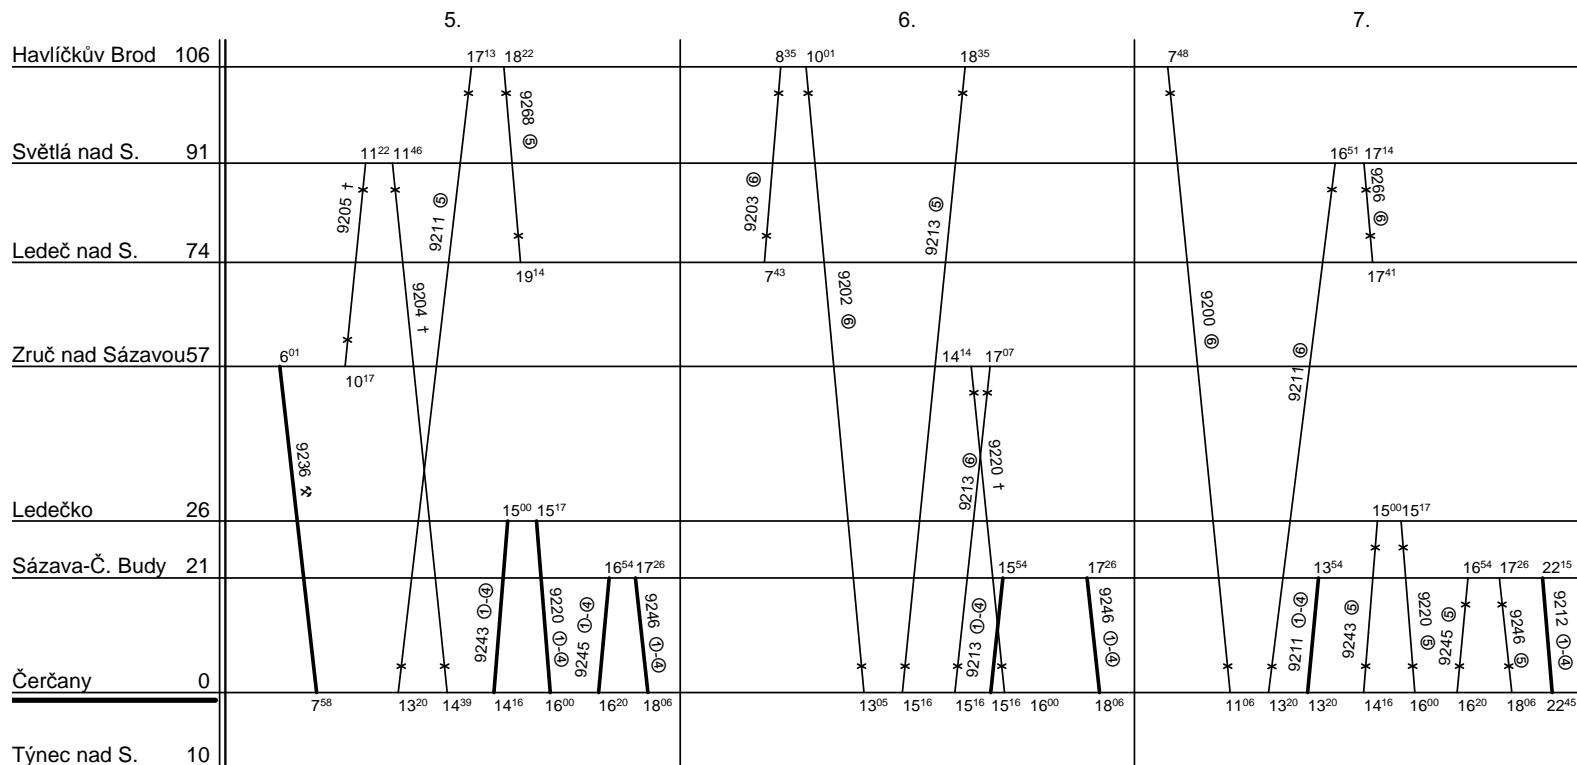

Depo kolejových vozidel : **PRAHA**  
 Domovská stanice souprav : **Čerčany**  
 Domovská stanice : **Čerčany**  
 Číslo oběhu : **051 SM**

List číslo : **362**  
 Platí od : **23.03. 2012**  
 Platí do : **19.04. 2012**  
 Druh vlaků : **Os**

Řazení soupravy :	%	%	%	%	%
Oběh celkem :	%	%	%	%	%

Denní běh soupravy : % km  
 Denní průměr soupravových jízd : - km

Zpracovatel :  
**Ing. Jan Blažek 9722 29038**

Depo kolejových vozidel : **PRAHA**  
 Domovská stanice souprav : **Čerčany**  
 Domovská stanice : **Čerčany**  
 Číslo oběhu : **051 SM**

List číslo : **363**  
 Platí od : **23.03. 2012**  
 Platí do : **19.04. 2012**  
 Druh vlaků : **Os**

9213 -> 9236 jede ⑥

Řazení soupravy :	<b>BDtax782</b>			
Oběh celkem :	<b>7xBDtax782</b>			

Denní běh soupravy : **115 / 0** km  
 Denní průměr soupravových jízd : **-** km