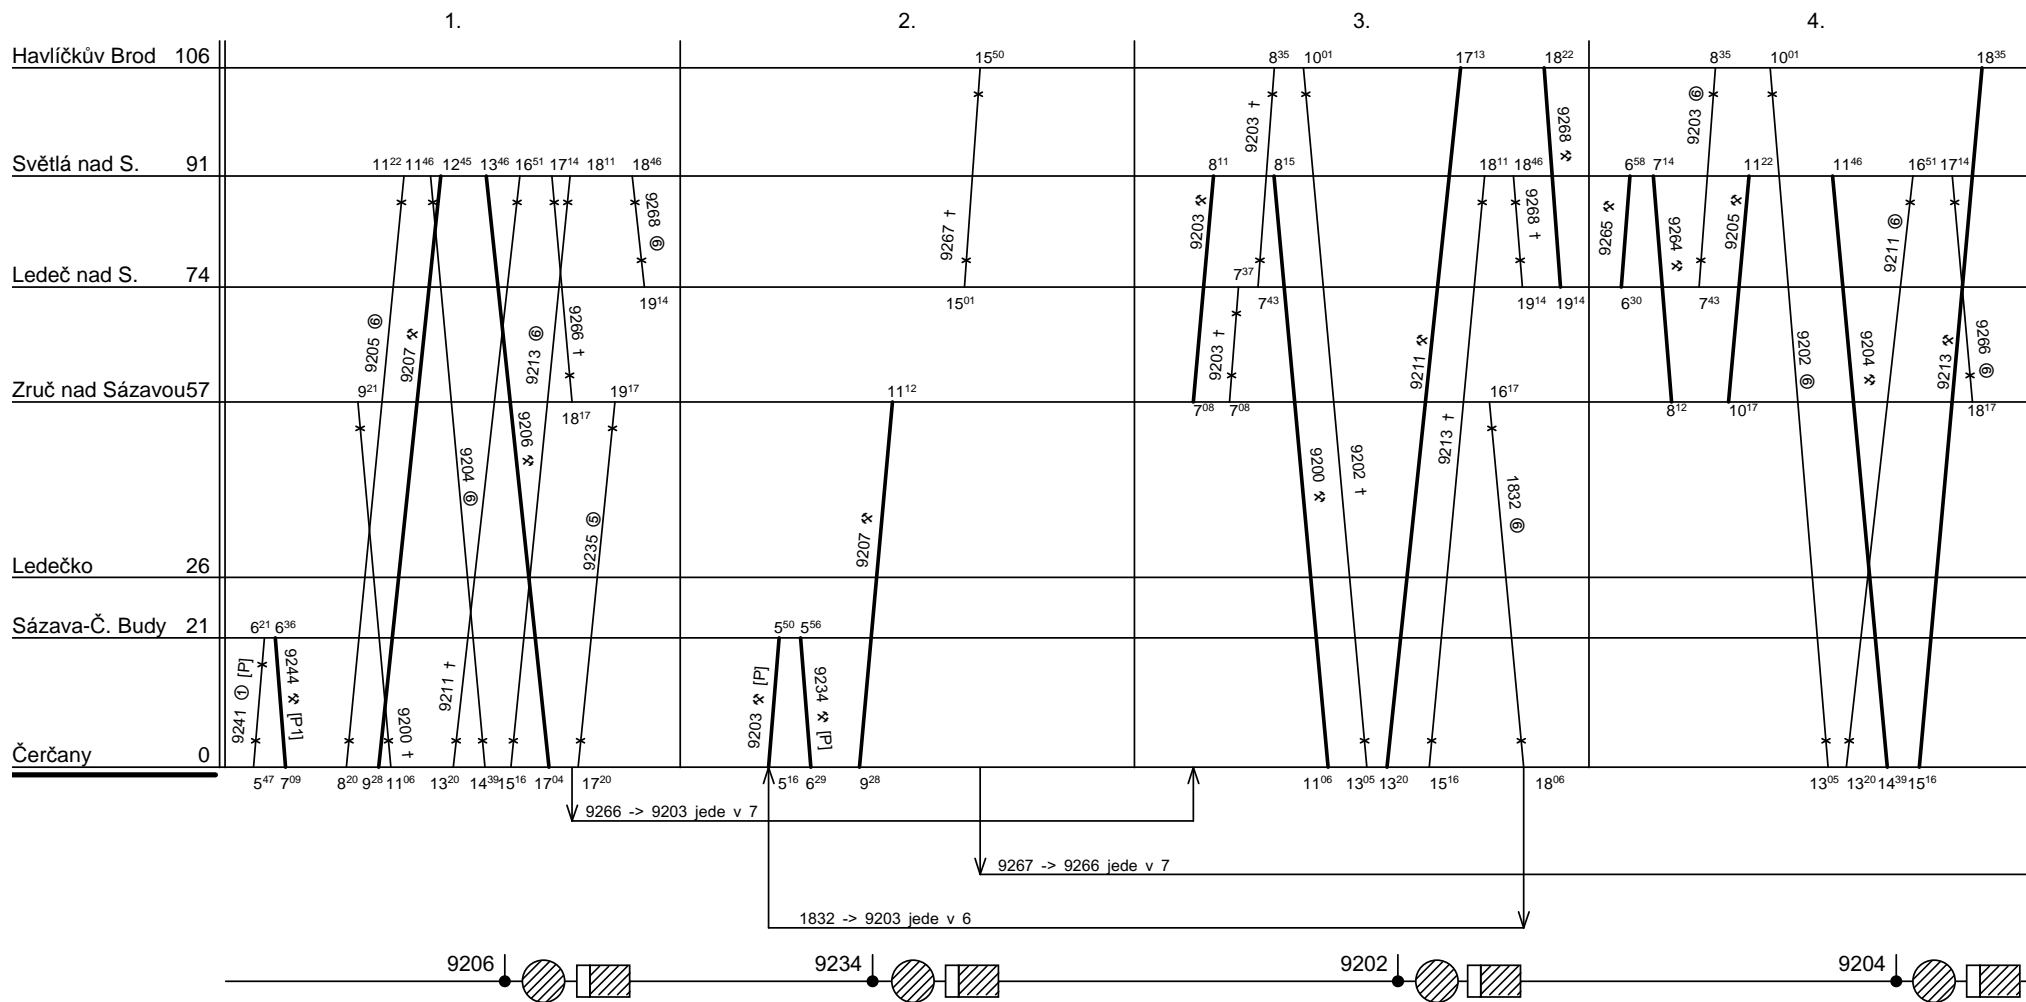

Depo kolejových vozidel : PRAHA
 Domovská stanice souprav : Čerčany
 Domovská stanice : Čerčany
 Číslo oběhu : 051 SL

List číslo : 364
 Platí od : 20.04. 2012
 Platí do : 30.09. 2012
 Druh vlaků : Os

[P] nejede od 2.VII do 31.VIII
 [P1] nejede v ① od 2.VII do 31.VIII

Řazení soupravy :	%	%	%	%	%
Oběh celkem :	%	%	%	%	%

Denní běh soupravy : % km
 Denní průměr soupravových jízd : - km

Zpracovatel :
Ing. Jan Blažek 9722 29038

Depo kolejových vozidel : **PRAHA**
 Domovská stanice souprav : **Čerčany**
 Domovská stanice : **Čerčany**
 Číslo oběhu : **051 SL**

List číslo : **365**
 Platí od : **20.04. 2012**
 Platí do : **30.09. 2012**
 Druh vlaků : **Os**

Řazení soupravy :	BDtax782			
Oběh celkem :	8xBDtax782			

Denní běh soupravy : **179 / 0** km
 Denní průměr soupravových jízd : **-** km