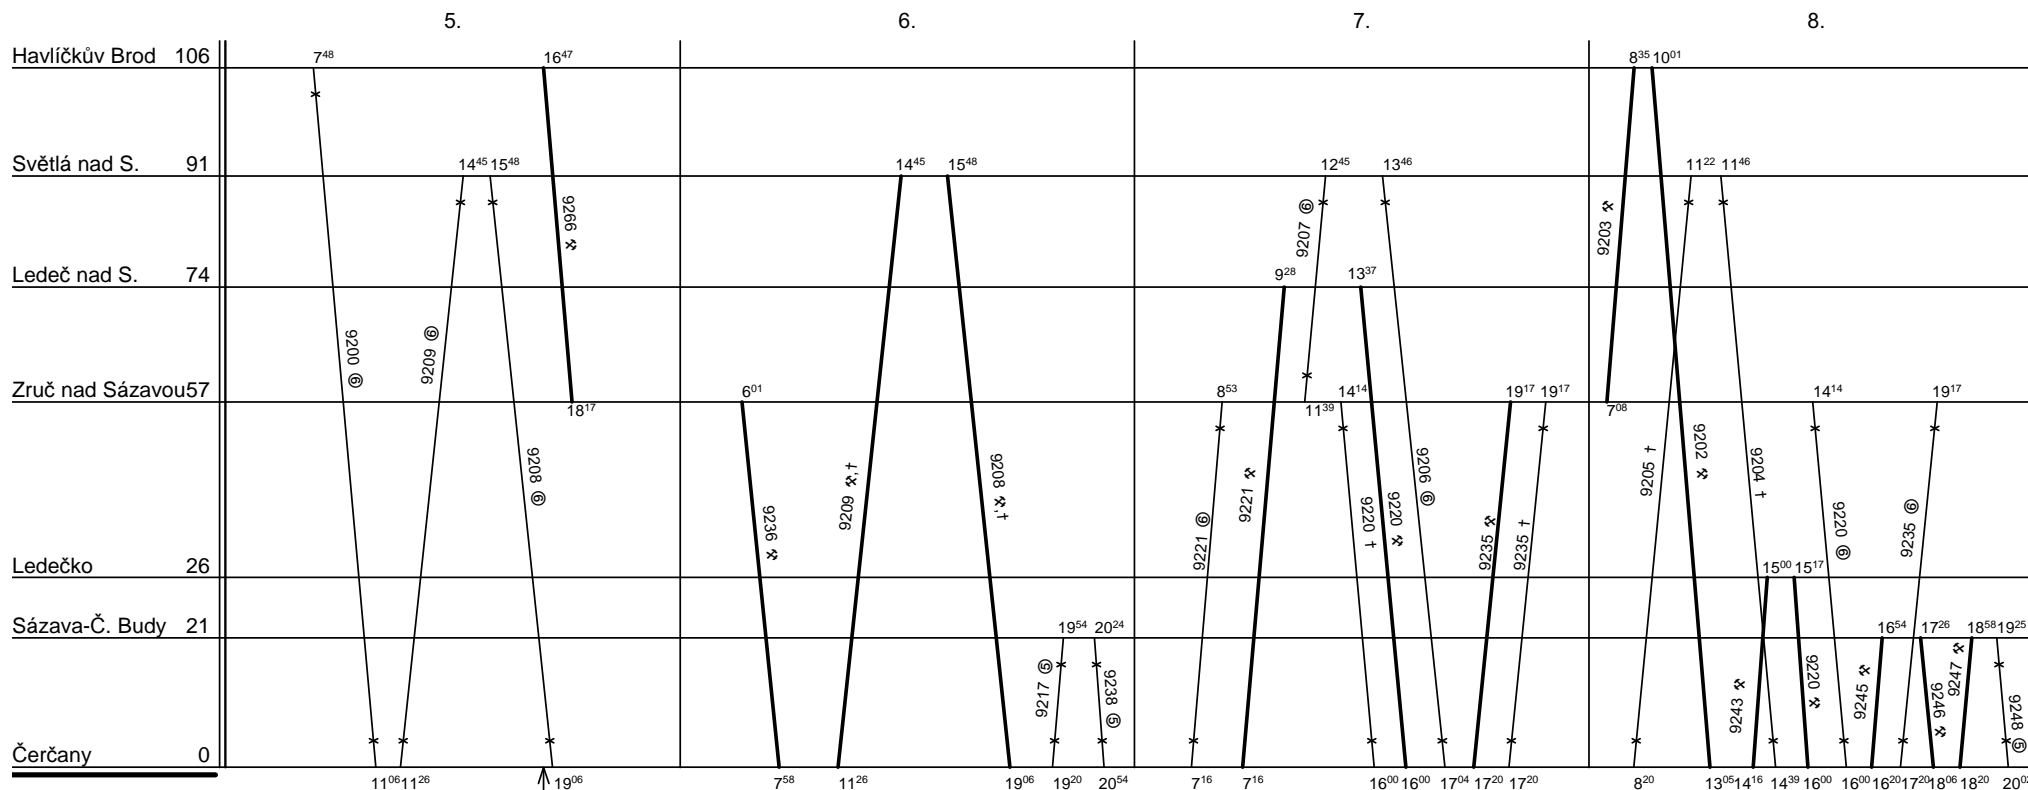

Depo kolejových vozidel : PRAHA
 Domovská stanice souprav : Čerčany
 Domovská stanice : Čerčany
 Číslo oběhu : 051 SL

List číslo : 364
 Platí od : 20.04. 2012
 Platí do : 30.09. 2012
 Druh vlaků : Os

[P] nejede od 2.VII do 31.VIII
 [P1] nejede v ① od 2.VII do 31.VIII

Řazení soupravy :	%	%	%	%	%
Oběh celkem :	%	%	%	%	%

Denní běh soupravy : % km
 Denní průměr soupravových jízd : - km

Zpracovatel :
Ing. Jan Blažek 9722 29038

Depo kolejových vozidel : **PRAHA**
 Domovská stanice souprav : **Čerčany**
 Domovská stanice : **Čerčany**
 Číslo oběhu : **051 SL**

List číslo : **365**
 Platí od : **20.04. 2012**
 Platí do : **30.09. 2012**
 Druh vlaků : **Os**

Řazení soupravy :	BDtax782			
Oběh celkem :	8xBDtax782			

Denní běh soupravy : **179 / 0** km
 Denní průměr soupravových jízd : **-** km