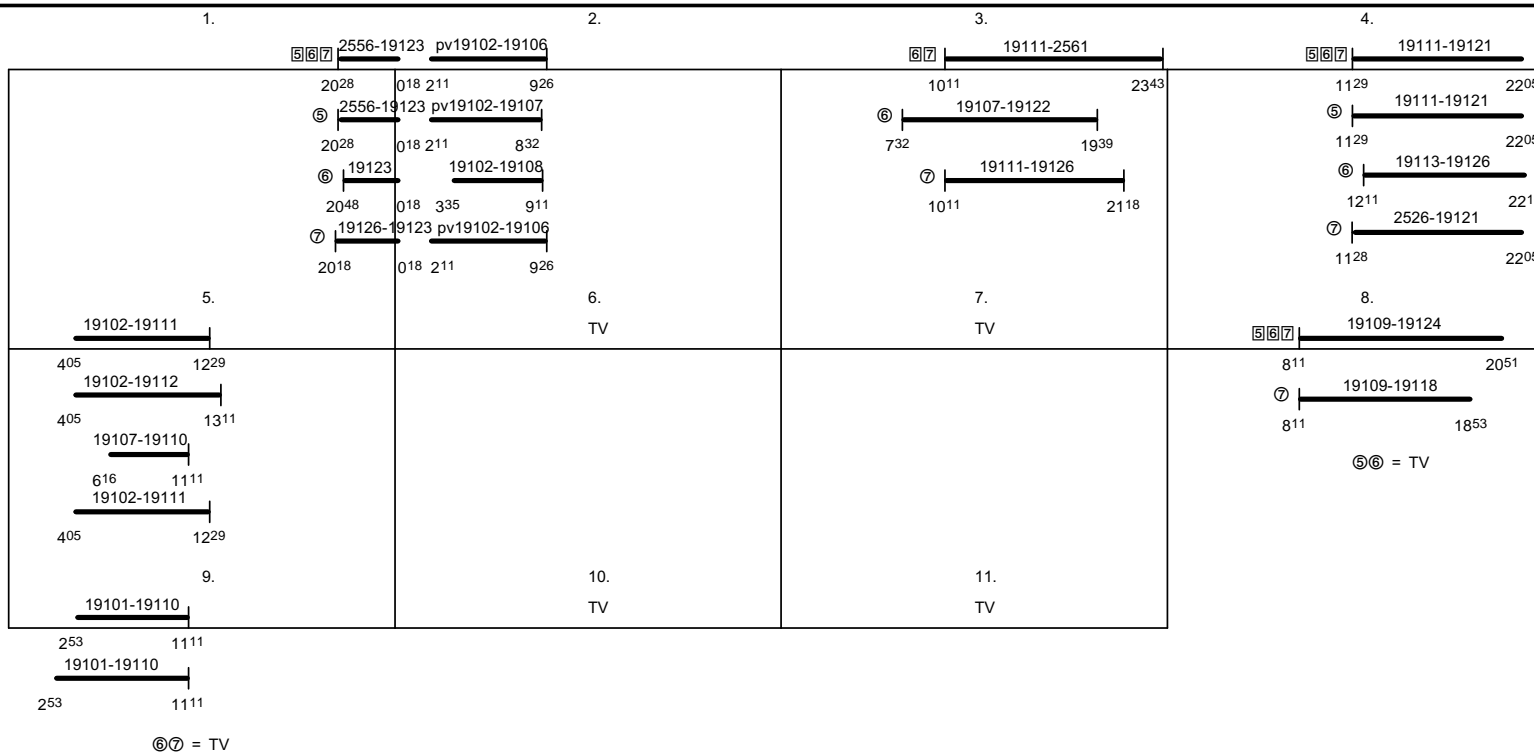

Odbor kolejových vozidel

Depo kolejových vozidel : PRAHA

Provozní pracoviště : Čerčany

List číslo : 289

Platí od : 11.12.2011

Oprava číslo :

Nahrazuje : -

Poznámky : 0/0-S s komerční činností

Druh vlaků : Os, Sv

Turnusová skupina : 853

Vozidlo řady : -

počet : -

Průměrný denní běh vozidla : -/ - km

Zpracovatel :

Vrchní přednost DKV :

Potřeba strojvedoucích : 11.2

Denní průměr prázdných jízd : - km

Chroustovský VI. 725736641

Ing. V. Sosna