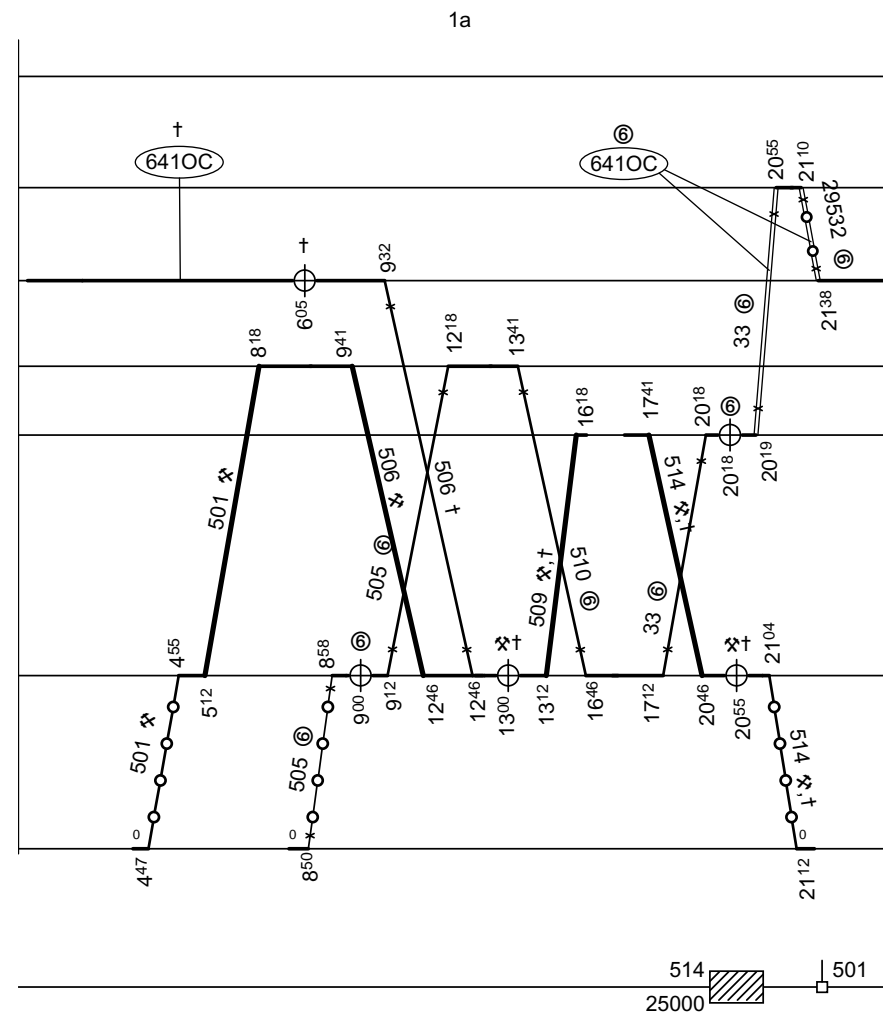

Odbor kolejových vozidel

Depo kolejových vozidel : PRAHA
Provozní jednotka : Praha ONJ

List číslo : 188
Platí od : 11.12. 2011
Nahrazuje : -

Oprava číslo :

Poznámky :

Druh vlaků :

Turnusová skupina : 642

Vozidlo řady : 680

počet : 2

Průměrný denní běh vozidla : 1328 / 0 km

Zpracovatel :

Vrchní přednosta DKV :

Potřeba strojvedoucích : -

Denní průměr prázdných jízd : 9 km

Vaniš 9722 29039

Ing. Václav Sosna