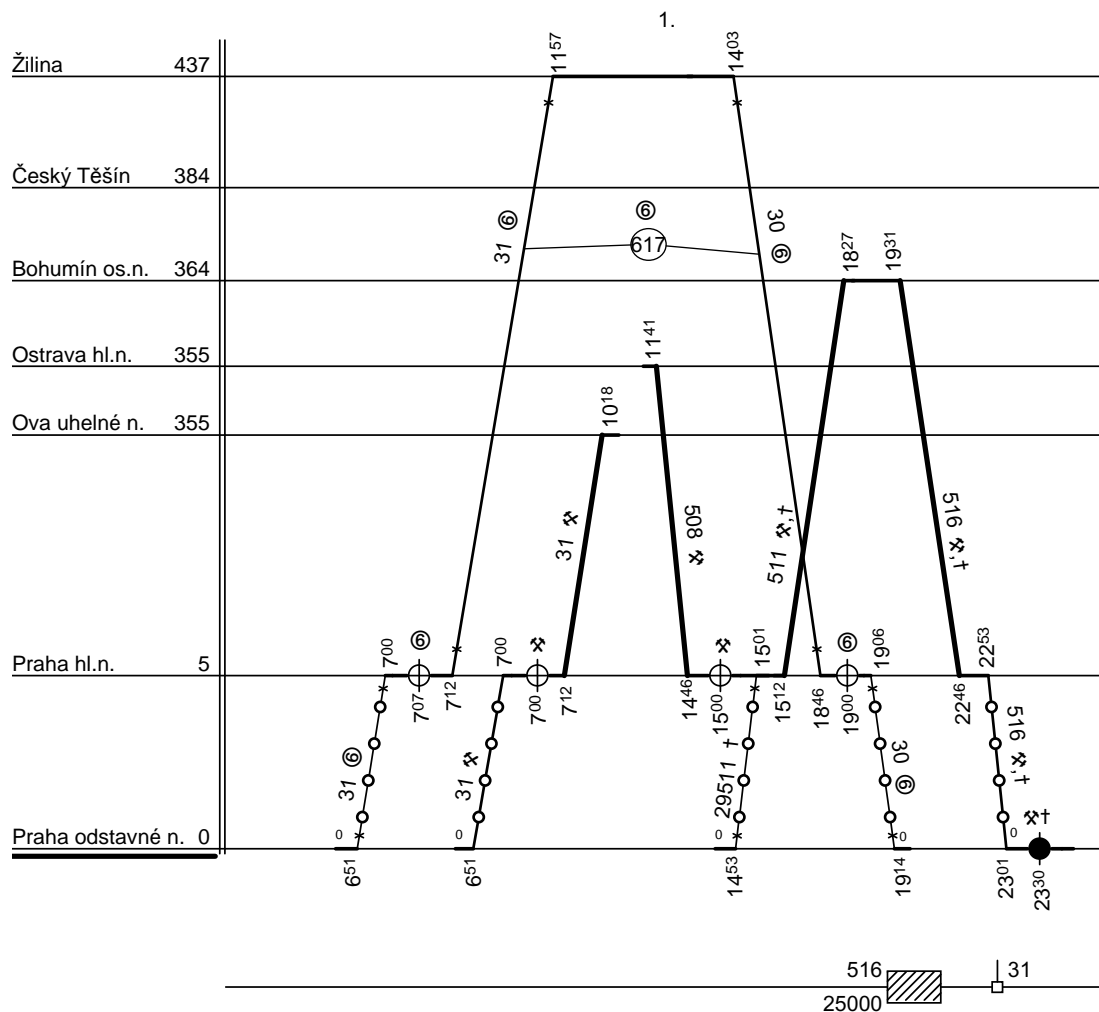

Odbor kolejových vozidel

Depo kolejových vozidel : PRAHA
Provozní jednotka : Praha ONJ

List číslo : 188
Platí od : 11.12. 2011
Nahrazuje : -

Oprava číslo :

Poznámky :

Druh vlaků :

Turnusová skupina : 642

Vozidlo řady : 680

počet : 2

Průměrný denní běh vozidla : 1328 / 0 km

Zpracovatel :

Vrchní přednosta DKV :

Potřeba strojvedoucích : -

Denní průměr prázdných jízd : 9 km

Vaniš 9722 29039

Ing. Václav Sosna