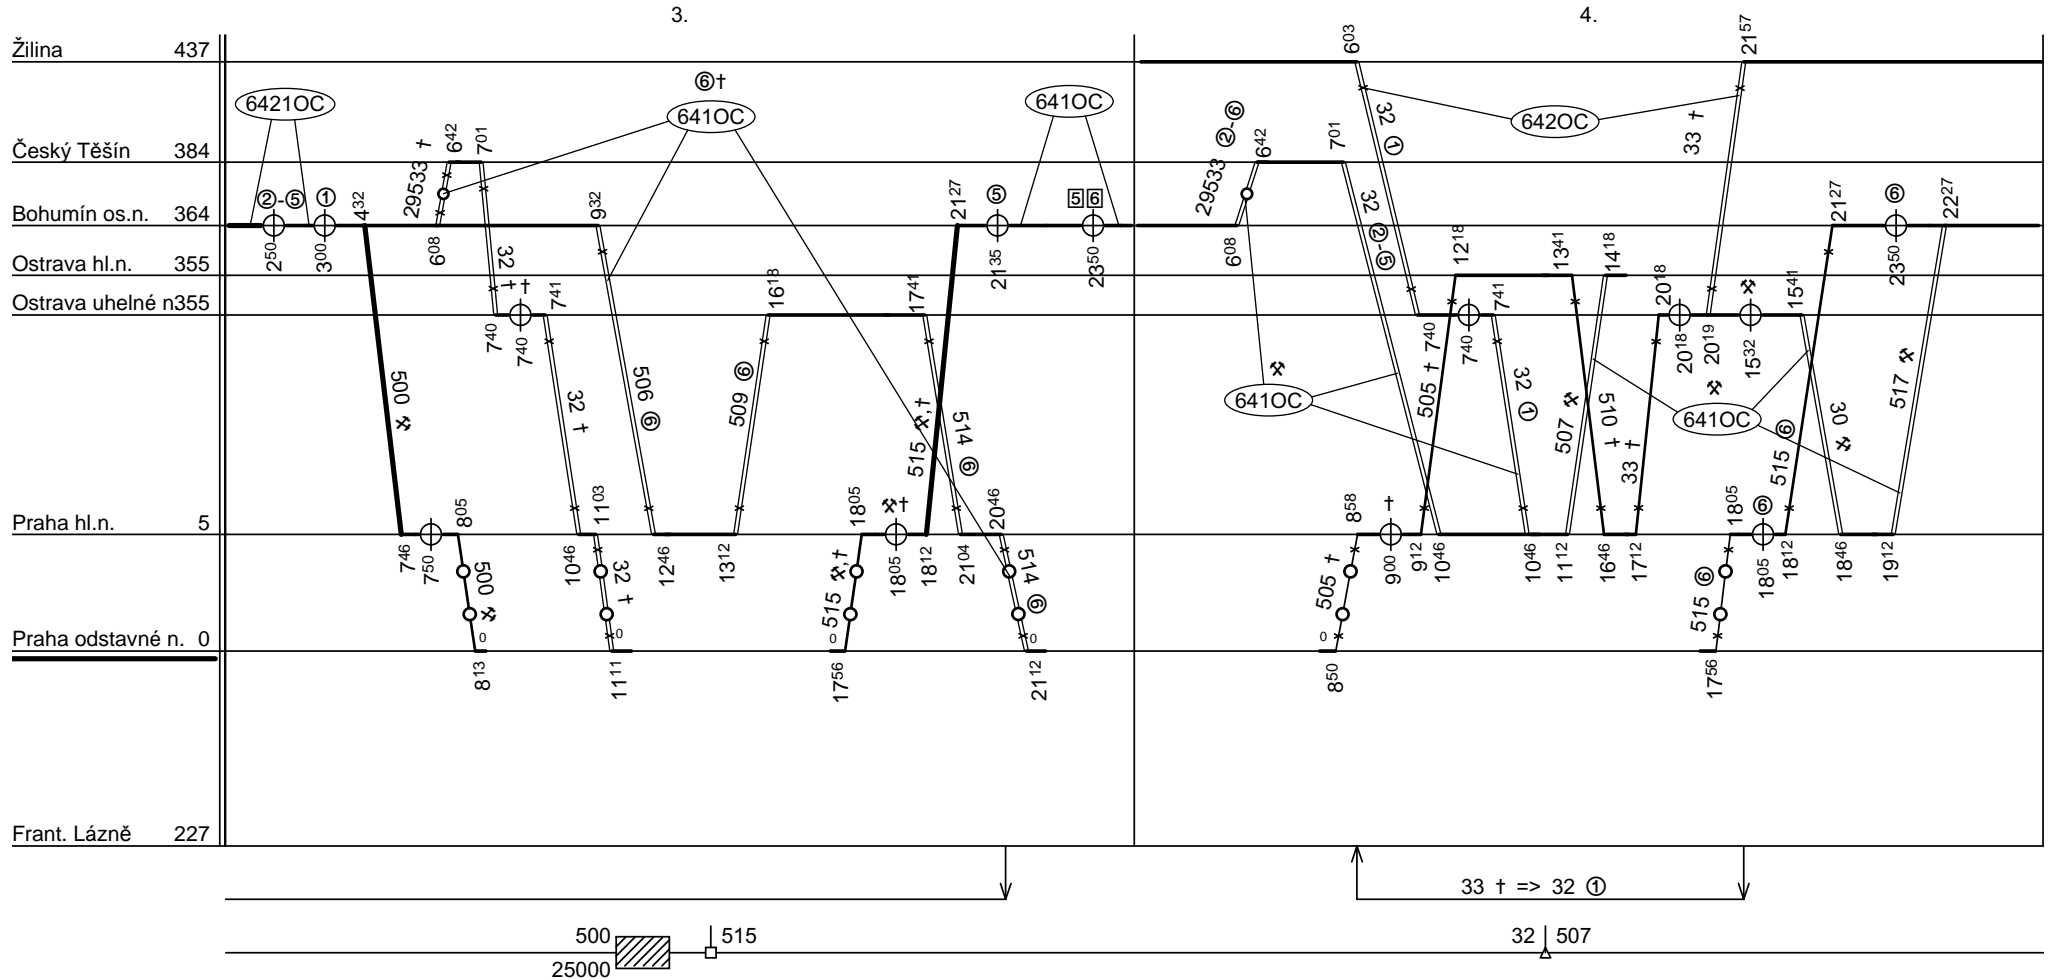

Nahrazuje : -

Poznámky :

Druh vlaků :

Turnusová skupina : 641

Vozidlo řady : 680

počet : 4

Průměrný denní běh vozidla : 1048 / 15 km

Zpracovatel :