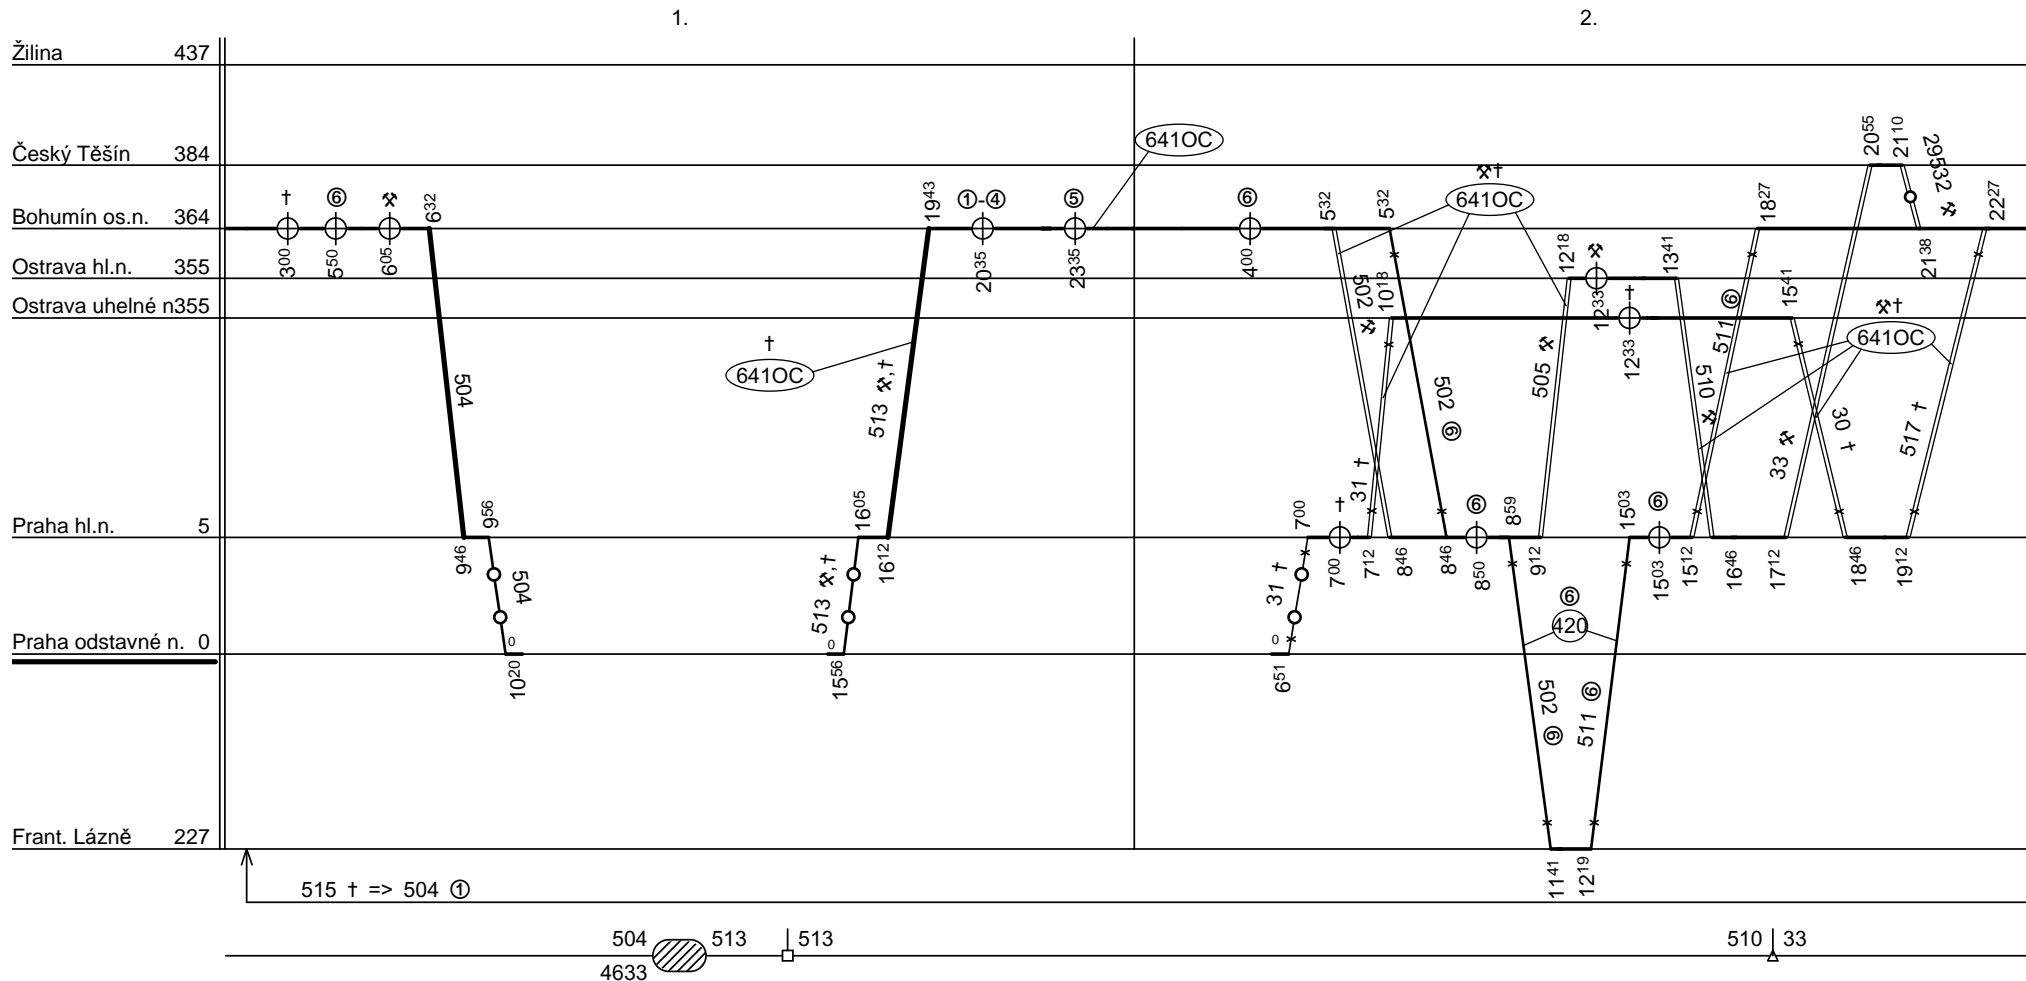

Odbor kolejových vozidel

Depo kolejových vozidel : PRAHA
Provozní jednotka : Praha ONJ

List číslo : 186
Platí od : 11.12. 2011
Nahrazuje : -

Oprava číslo :

Poznámky : Pokračování na listu č. 187

Druh vlaků :

Turnusová skupina : 641

Vozidlo řady : 680

počet : %

Průměrný denní běh vozidla : % km

Zpracovatel :

Vrchní přednosta DKV :

Potřeba strojvedoucích : %

Denní průměr prázdných jízd : % km

Vaniš 9722 29039

Ing. Václav Sosna

Odbor kolejových vozidel

Depo kolejových vozidel : PRAHA

Provozní jednotka : Praha ONJ

List číslo : 187

Platí od : 11.12. 2011

Oprava číslo :

Nahrazuje : -

Poznámky :

Druh vlaků :

Turnusová skupina : 641

Vozidlo řady : 680

počet : 4

Průměrný denní běh vozidla : 1048 / 15 km

Zpracovatel :