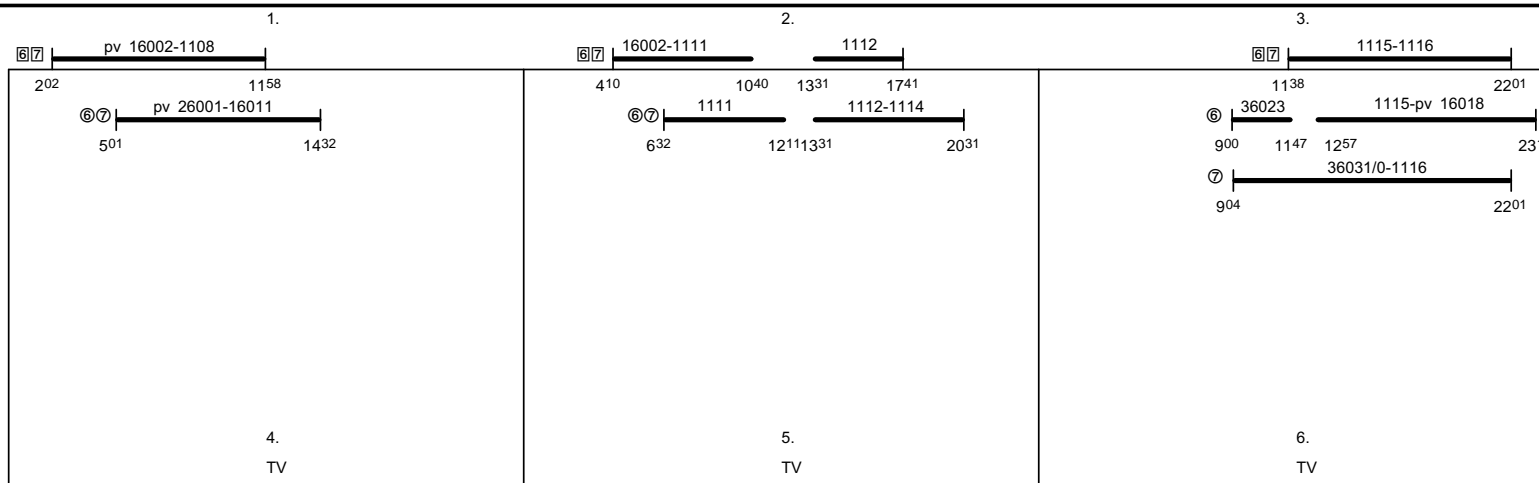

Odbor kolejových vozidel

Depo kolejových vozidel : PRAHA

Provozní pracoviště : Rumburk

List číslo : 270

Platí od : 11.12.2011

Oprava číslo :

Nahrazuje : -

Poznámky :

Druh vlaků : R, Sp, Os

Turnusová skupina : 831

Vlaky 6605,6624, oběh 812 Děčín

Vlaky 1108,1109,1111,1112,1114,1115,1116,1119,16005,16011,2604/5, oběh 871 Trutnov

Vlaky 16002,2624/5, oběh 971 Trutnov

Vozidlo řady : -