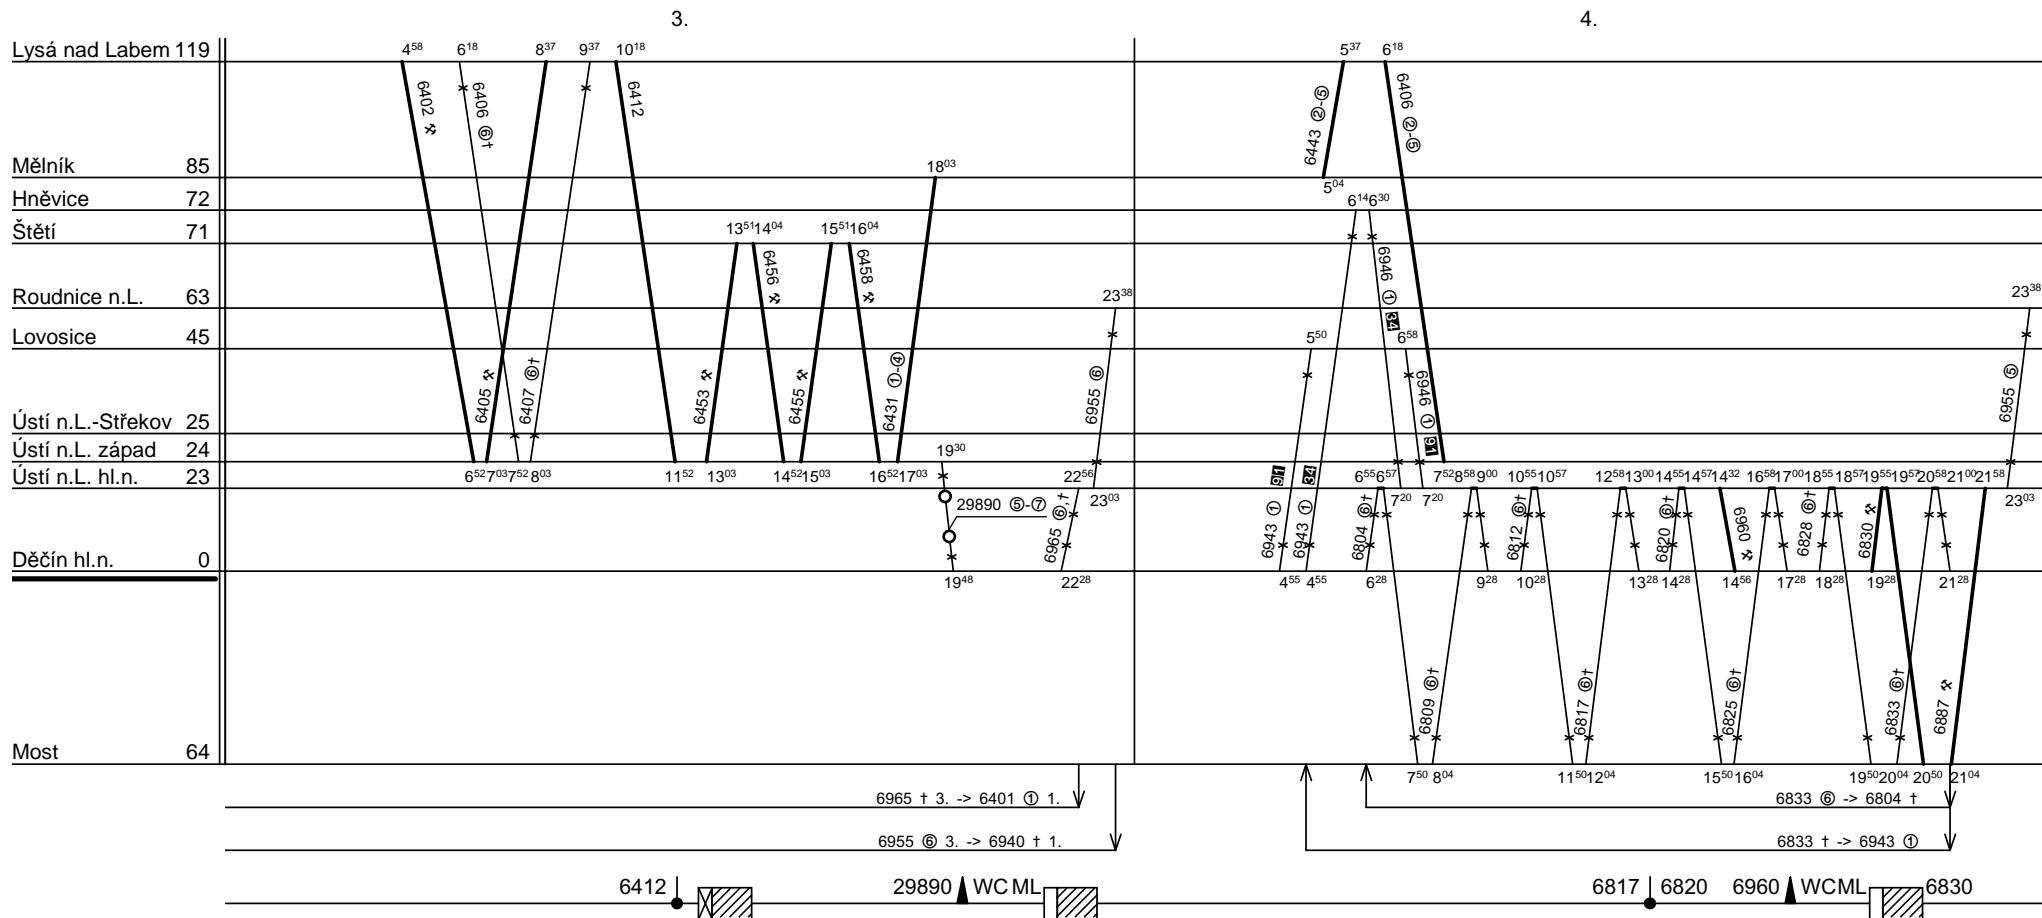

Depo kolejových vozidel : **PRAHA**

List číslo : **341**

Domovská stanice souprav : **Děčín**

Platí od : **11.12. 2011**

Domovská stanice : **Děčín**

Platí do : **08.12. 2012**

Číslo oběhu : **921**

Druh vlaků : **Os, Sv**

↑ 6965 † 3. -> 6401 ⊕ 1.

6955 ⊕ 3. -> 6940 † 1.

Řazení soupravy :	%	%	%	%	%
Oběh celkem :	%	%	%	%	%

Denní běh soupravy : % km

Zpracovatel :

Denní průměr soupravových jízd : % km

Ing. Jan Blažek 9722 29038

Depo kolejových vozidel : **PRAHA**
 Domovská stanice souprav : **Děčín**
 Domovská stanice : **Děčín**
 Číslo oběhu : **921**

List číslo : **342**
 Platí od : **11.12. 2011**
 Platí do : **08.12. 2012**
 Druh vlaků : **Os, Sv**

34 jede v ✖, nejede od 23.XII do 2.I, 3.II, od 5.IV do 6.IV, od 2.VII do 31.VIII, od 25.X do 26.X
 91 jede v ✖, nejede v 34

Řazení soupravy :	Bfhpvee295			
Oběh celkem :	4xBfhpvee295			

Denní běh soupravy : **556 / 0** km
 Denní průměr soupravových jízd : **3** km

Zpracovatel :
Ing. Jan Blažek 9722 29038