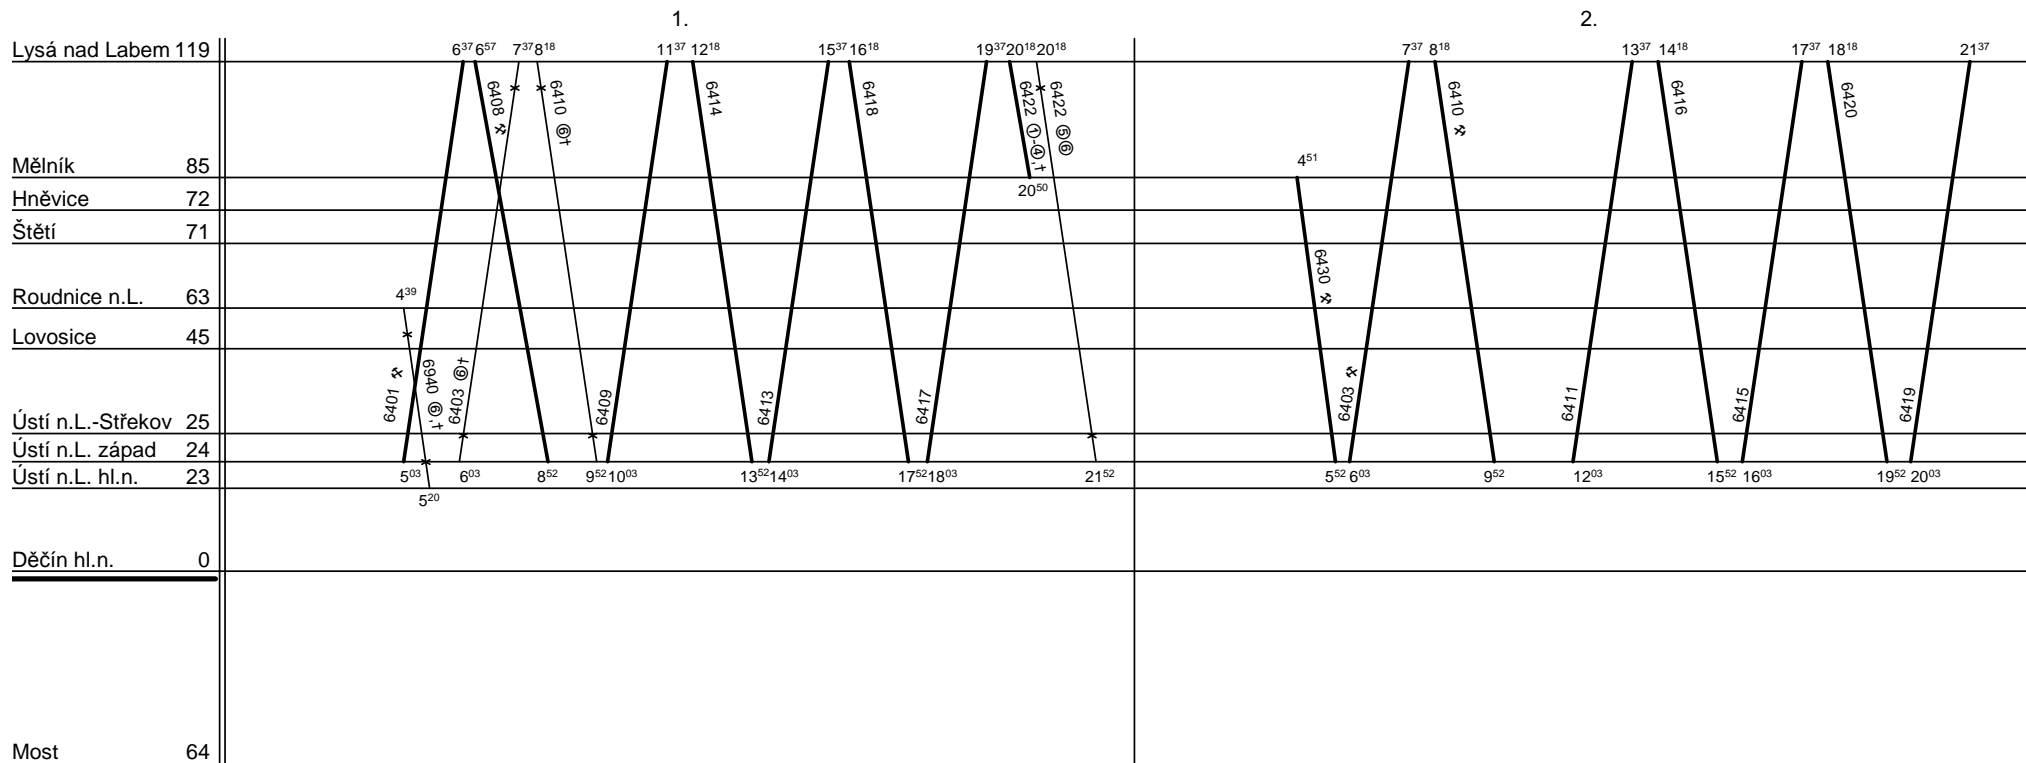

Depo kolejových vozidel : **PRAHA**

List číslo : **341**

Domovská stanice souprav : **Děčín**

Platí od : **11.12. 2011**

Domovská stanice : **Děčín**

Platí do : **08.12. 2012**

Číslo oběhu : **921**

Druh vlaků : **Os, Sv**

↑ 6965 † 3. -> 6401 ⊕ 1.

6955 ⊕ 3. -> 6940 † 1.

Řazení soupravy :	%	%	%	%	%
Oběh celkem :	%	%	%	%	%

Denní běh soupravy : % km

Zpracovatel :

Denní průměr soupravových jízd : % km

Ing. Jan Blažek 9722 29038

Depo kolejových vozidel : **PRAHA**
 Domovská stanice souprav : **Děčín**
 Domovská stanice : **Děčín**
 Číslo oběhu : **921**

List číslo : **342**
 Platí od : **11.12. 2011**
 Platí do : **08.12. 2012**
 Druh vlaků : **Os, Sv**

34 jede v ✖, nejede od 23.XII do 2.I, 3.II, od 5.IV do 6.IV, od 2.VII do 31.VIII, od 25.X do 26.X
 91 jede v ✖, nejede v 34

Řazení soupravy :	Bfhpvee295			
Oběh celkem :	4xBfhpvee295			

Denní běh soupravy : **556 / 0** km
 Denní průměr soupravových jízd : **3** km

Zpracovatel :
Ing. Jan Blažek 9722 29038