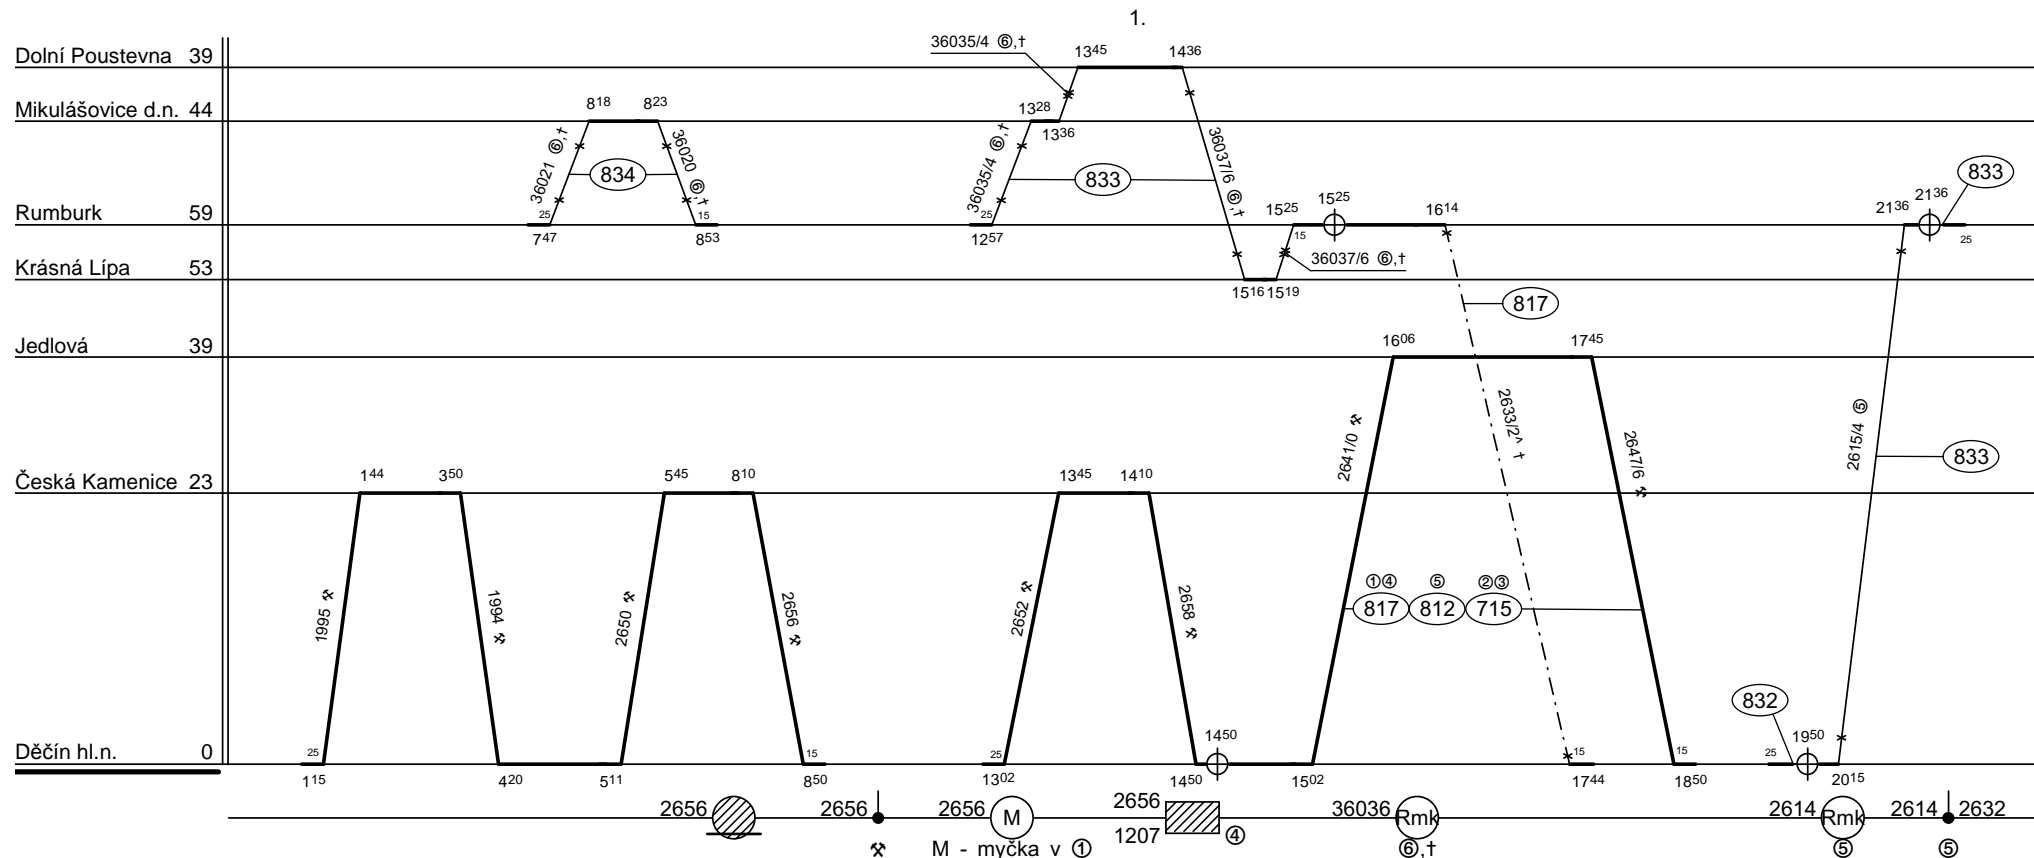

Odbor kolejových vozidel

Depo kolejových vozidel : PRAHA

Provozní jednotka : Děčín

List číslo : 267

Platí od : 11.12. 2011

Oprava číslo :

Nahrazuje : -

Poznámky :

Druh vlaků : Sp, Os

Turnusová skupina : 817

neoznačené vlaky vede TS 812 PJ Děčín

Vozidlo řady : 810

počet : 1

Průměrný denní běh vozidla : 195 / 5 km

Zpracovatel :

Vrchní přednosta DKV :

Potřeba strojvedoucích : -

Denní průměr prázdných jízd : 26 km

Chroustovský VI. 725736641

Ing. V. Sosna