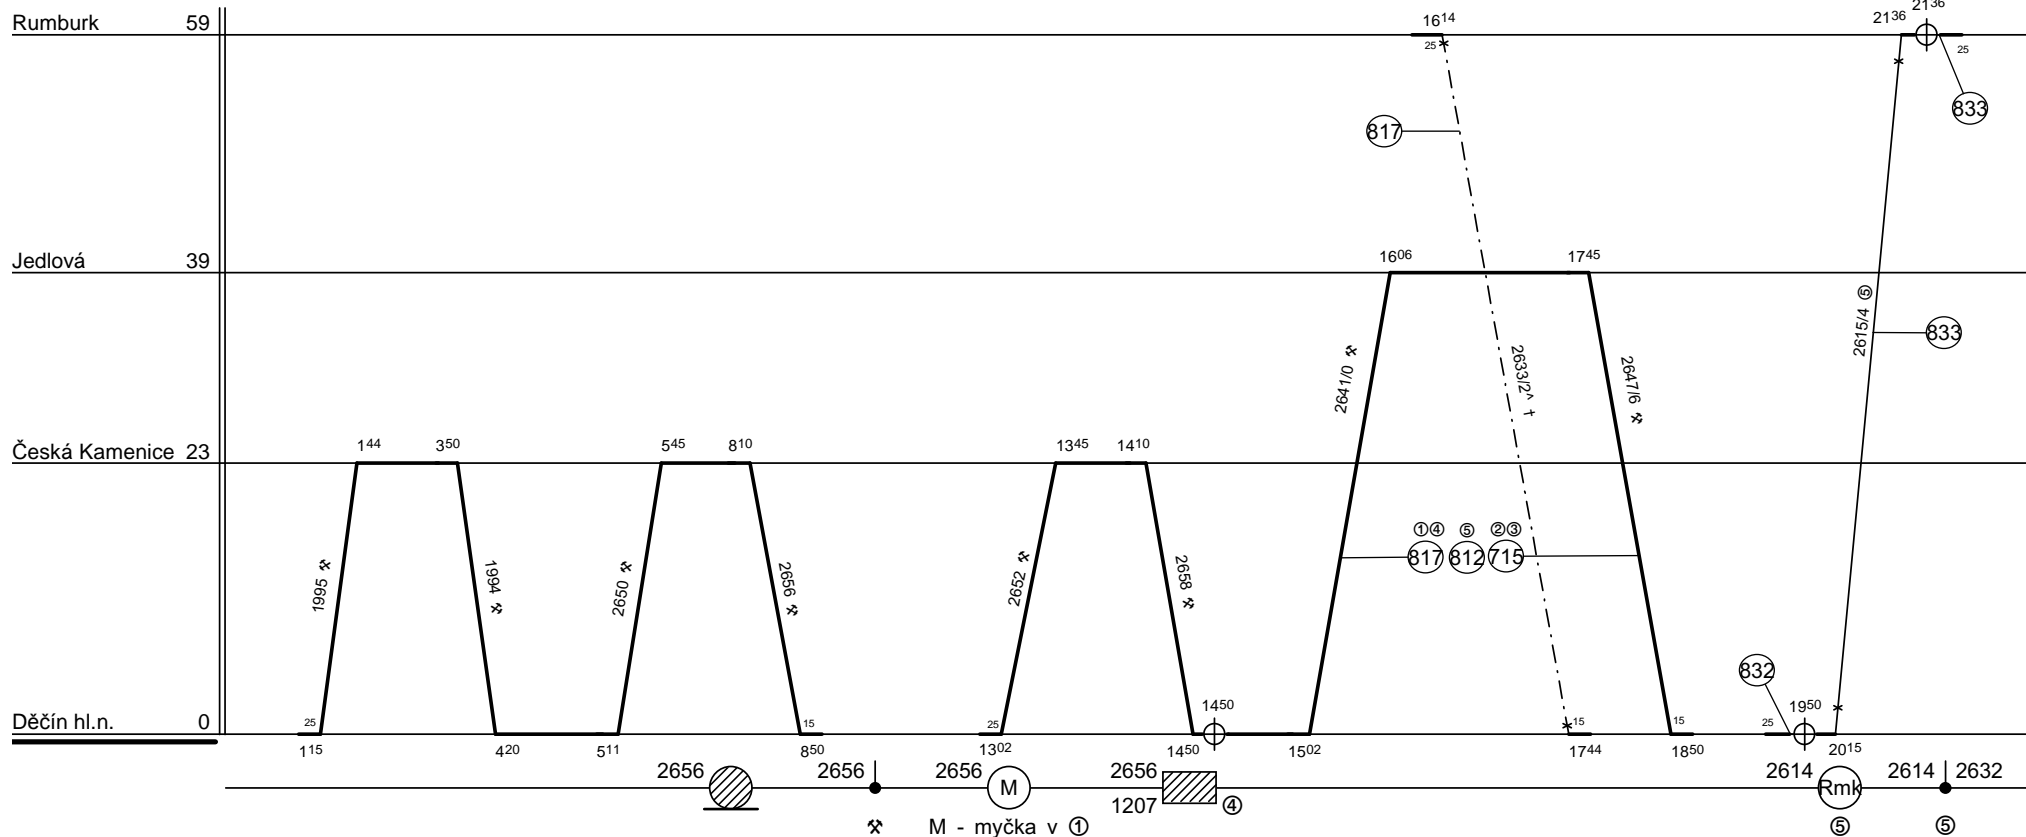

Odbor kolejových vozidel

Depo kolejových vozidel : PRAHA

Provozní jednotka : Děčín

List číslo : 267

Platí od : 11.12. 2011

Oprava číslo :

Nahrazuje : -

Poznámky :

Druh vlaků : Sp, Os

Turnusová skupina : 817

1.

neoznačené vlaky vede TS 812 PJ Děčín

Vozidlo řady : 810

počet : 1

Průměrný denní běh vozidla : 169 / 5 km

Zpracovatel :

Vrchní přednosta DKV :

Potřeba strojvedoucích : -

Denní průměr prázdných jízd : 1 km

Chroustovský VI. 725736641 Ing. V. Sosna