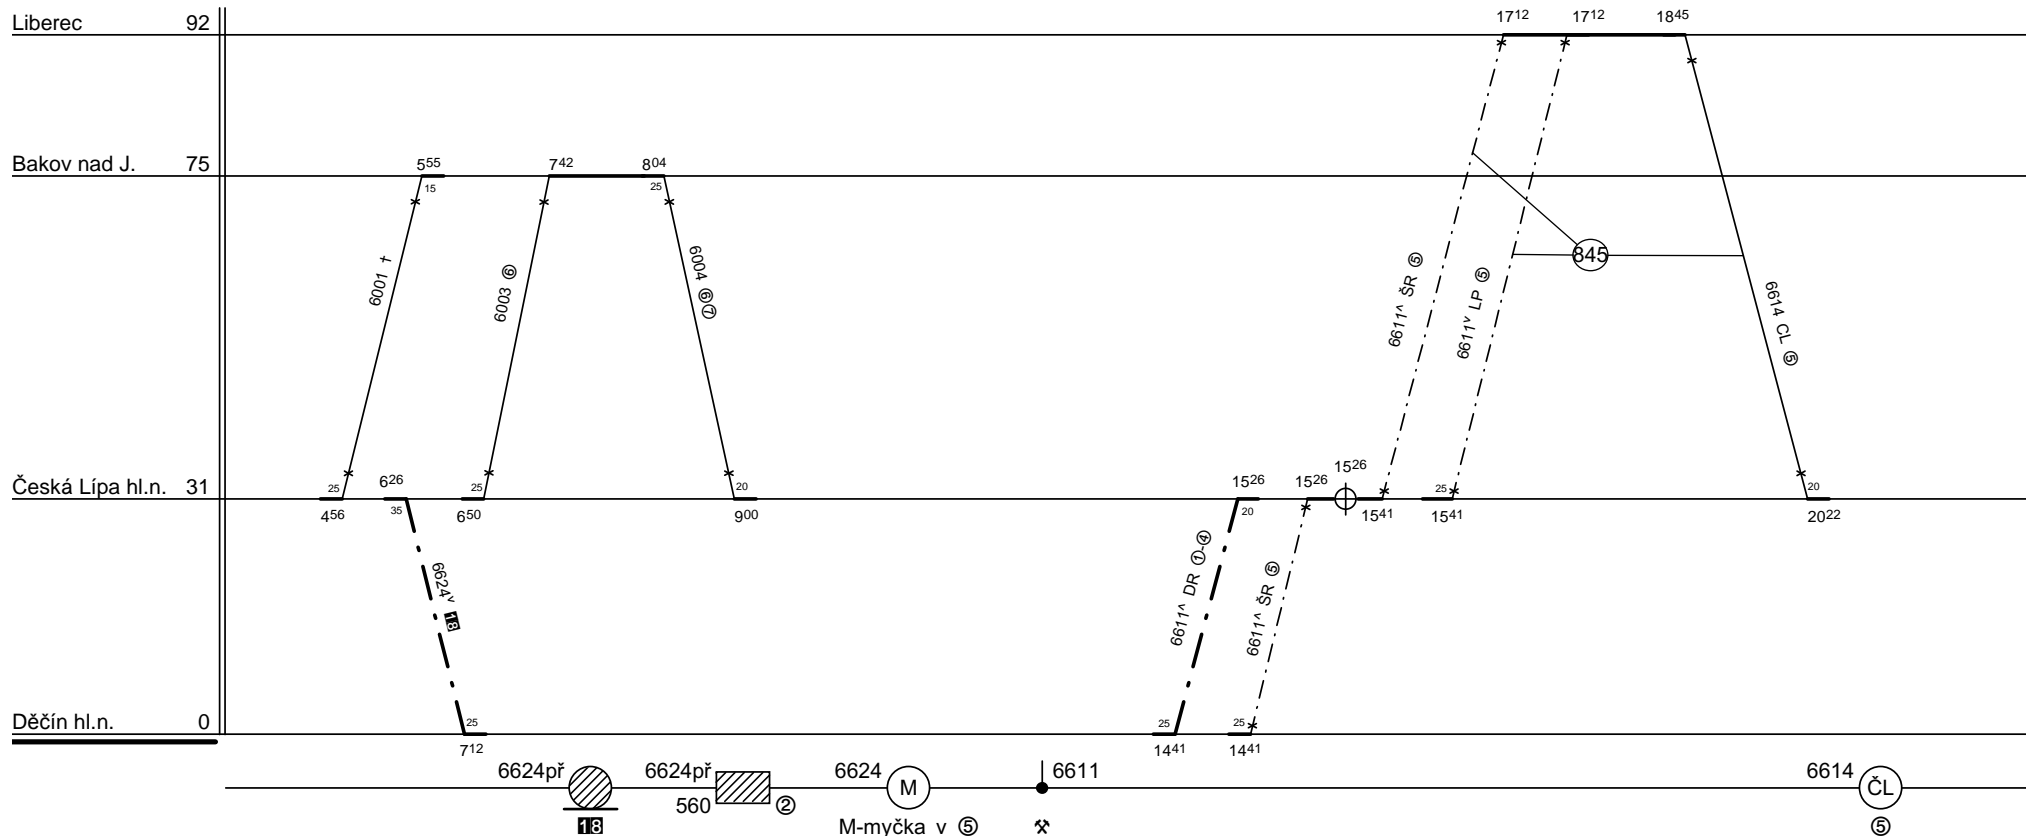

Odbor kolejových vozidel

Depo kolejových vozidel : PRAHA

Provozní jednotka : Děčín

List číslo : 266

Platí od : 11.12. 2011

Oprava číslo :

Nahrazuje : -

Poznámky :

Druh vlaků : Os

Turnusová skupina : 816

1.

neoznačené vlaky vede TS 844 PP Česká Lípa

113 - nejede v 6, 7 a 26. – 30.XII., 9.IV., 1., 8.V., 2.VII. – 31.VIII., 28.IX.

CL - jede v 5 a 30. IV., 7.V., 4.VII., 27.IX., nejede 6.VII., 28.IX.

ŠR - jede v 5 a 30.IV., 7.V., 27.IX., nejede 30.XII., 6.VII. – 31.VIII., 28.IX.

LP - jede v 5 od 13.VII. do 31.VIII. a 30.XII., 4.VII.

DR - nejede v 5, 6, + a 30.IV., 7.V., 27. – 29.XII., 2.VII. – 30.VIII., 27.IX.