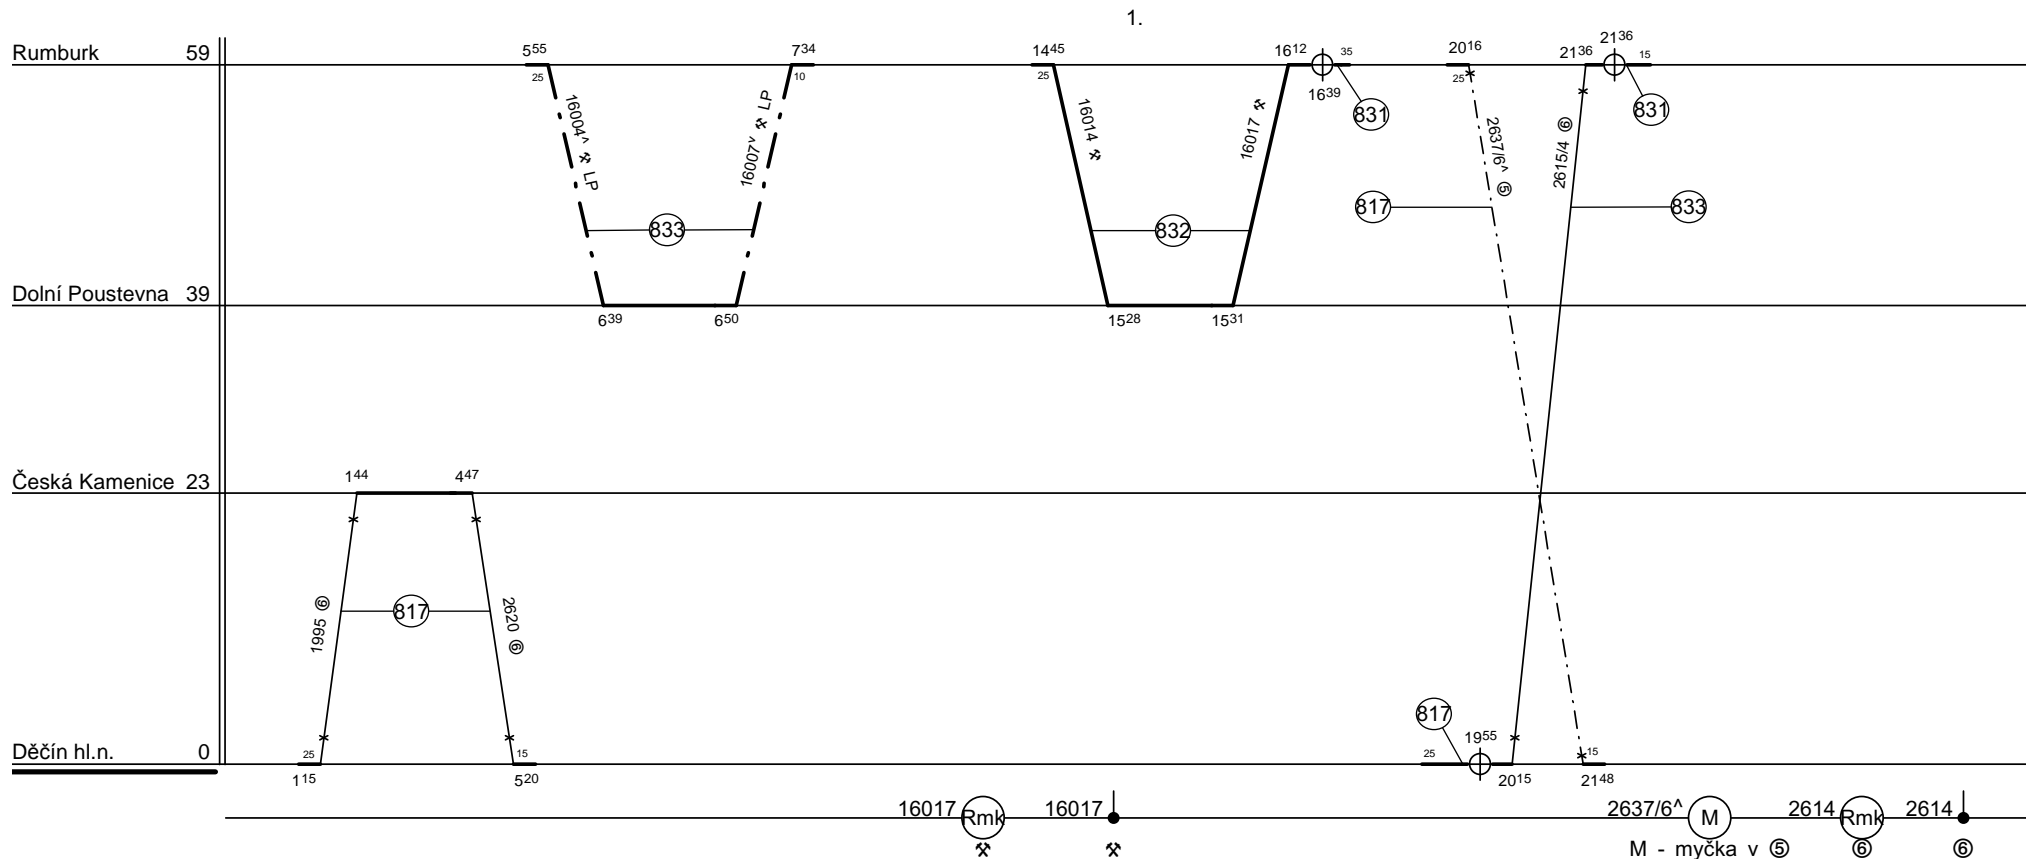

Odbor kolejových vozidel

Depo kolejových vozidel : PRAHA

Provozní jednotka : Děčín

List číslo : 261

Platí od : 11.12. 2011

Oprava číslo :

Nahrazuje : -

Poznámky :

Druh vlaků : **Sp,Os**

Turnusová skupina : **814**

LP - nejede v 6, + a 23. – 30.XII., 2.VII. – 31.VIII.

Vozidlo řady : **810**

počet : **1**

Průměrný denní běh vozidla : **89 / 3** km

Zpracovatel :

Vrchní přednosta DKV :

Potřeba strojvedoucích : -

Denní průměr prázdných jízd : - km

Chroustovský VI. 725736641

Ing. V. Sosna