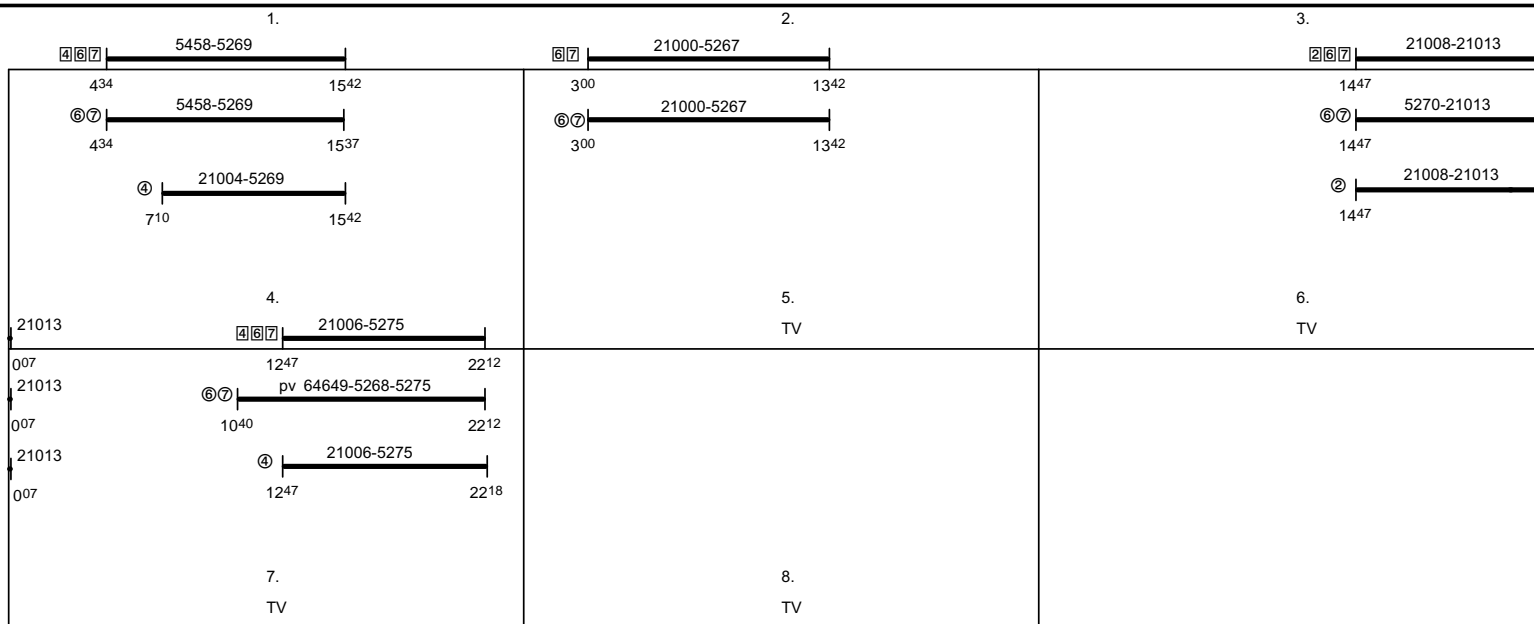

Odbor kolejových vozidel

Depo kolejových vozidel : PRAHA

Provozní jednotka : Děčín

List číslo : 249

Platí od : 11.12.2011

Oprava číslo :

Nahrazuje : -

Poznámky :

Druh vlaků : Os, Sv

Turnusová skupina : 811

Vlaky 2601,5260,5261,5262,5263,5264,5265,5266,5267,5268,5269,5270,5271,5272,5273,5274,5275,21000,21001,21002,21003,21004,21005,21008,21009,21010,21011,21012,21013, oběh 843 Dresden Altstadt  
 Vlak 6469 oběh 815 Děčín