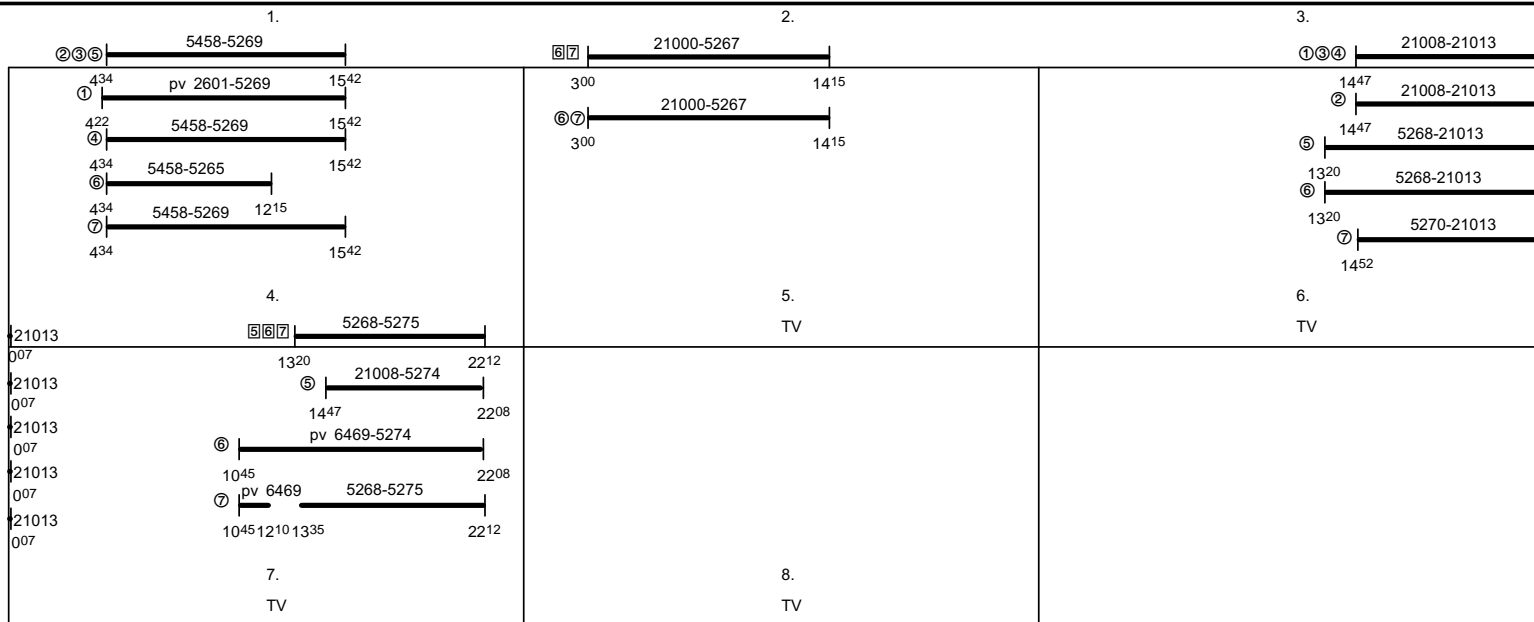

Odbor kolejových vozidel

Depo kolejových vozidel : PRAHA

Provozní jednotka : Děčín

List číslo : 249

Platí od : 11.12. 2011

Oprava číslo :

Nahrazuje : -

Poznámky :

Druh vlaků : Os, Sv

Turnusová skupina : 811

Vlaky 2601,5260,5261,5262,5263,5264,5265,5266,5267,5268,5269,5270,5271,5272,5273,5274,5275,21000,21001,21002,21003,21004,21005,21008,21009,21010,21011,21012,21013, oběh 843 Dresden Altstadt
Vlak 6469 oběh 815 Děčín