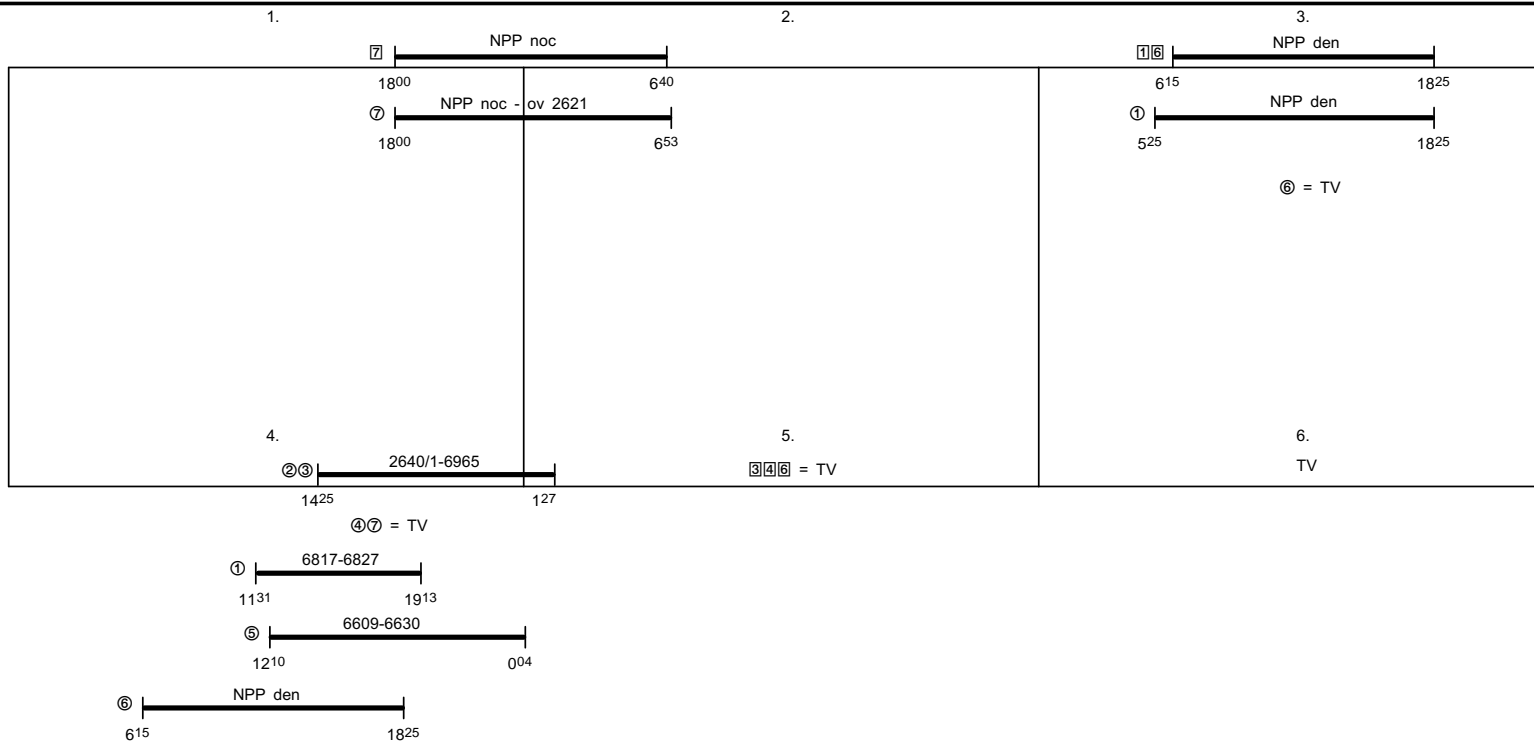

Odbor kolejových vozidel

Depo kolejových vozidel : PRAHA

Provozní jednotka : Děčín

List číslo : 208

Platí od : 11.12. 2011

Oprava číslo :

Nahrazuje : -

Poznámky : NPP Děčín + TP Děčín

Druh vlaků : Os,NPP

Turnusová skupina : 715

Vlaky 6817,6820,6827, oběh 123

Vlaky 6817,6820, oběh 124

Vlaky 2640/1,2646/7, oběh 817

Vlaky 6095,6609,6612,6630,6662/3, oběh 812

Vlak 6965, oběh 815

Vozidlo řady : -