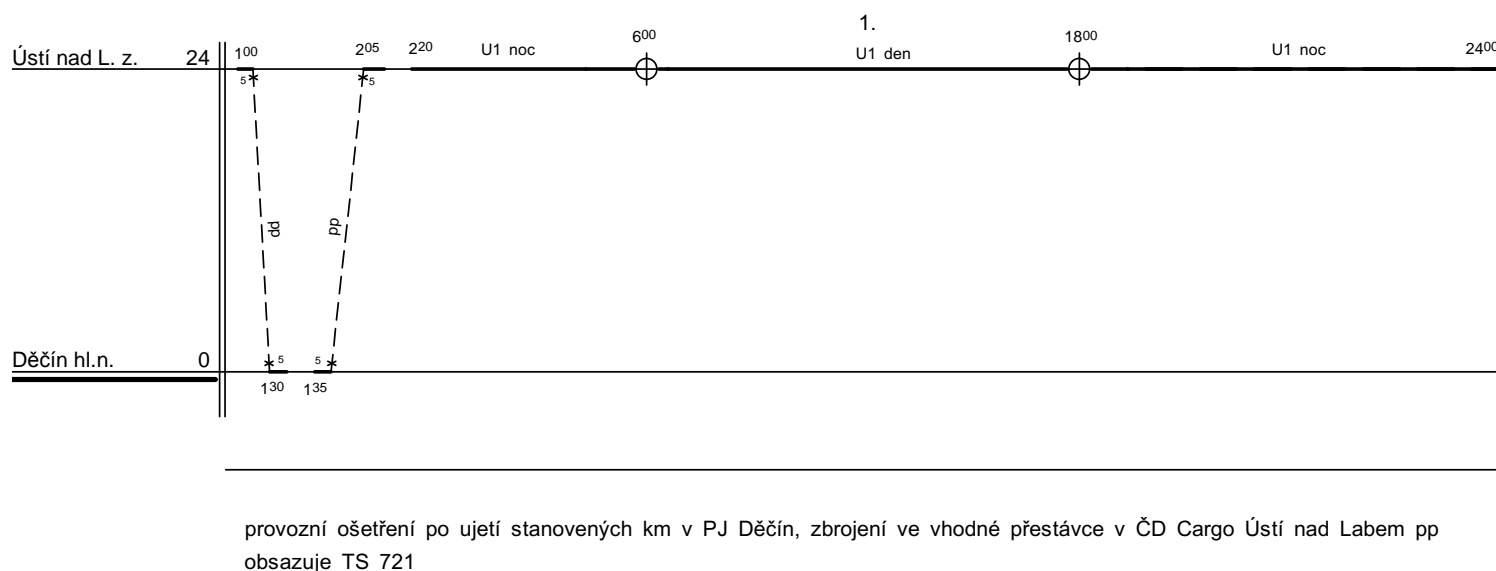

Vozidlo řady: **704** počet: **1**
Potřeba strojvedoucích: -

Průměrný denní běh vozidla : **0 / 80** km

Denní průměr prázdných jízd : - km

Zpracovatel : **Chroustovský VI. 725736641**

Vrchní přednosta DKV : **Ing. Václav Sosna**