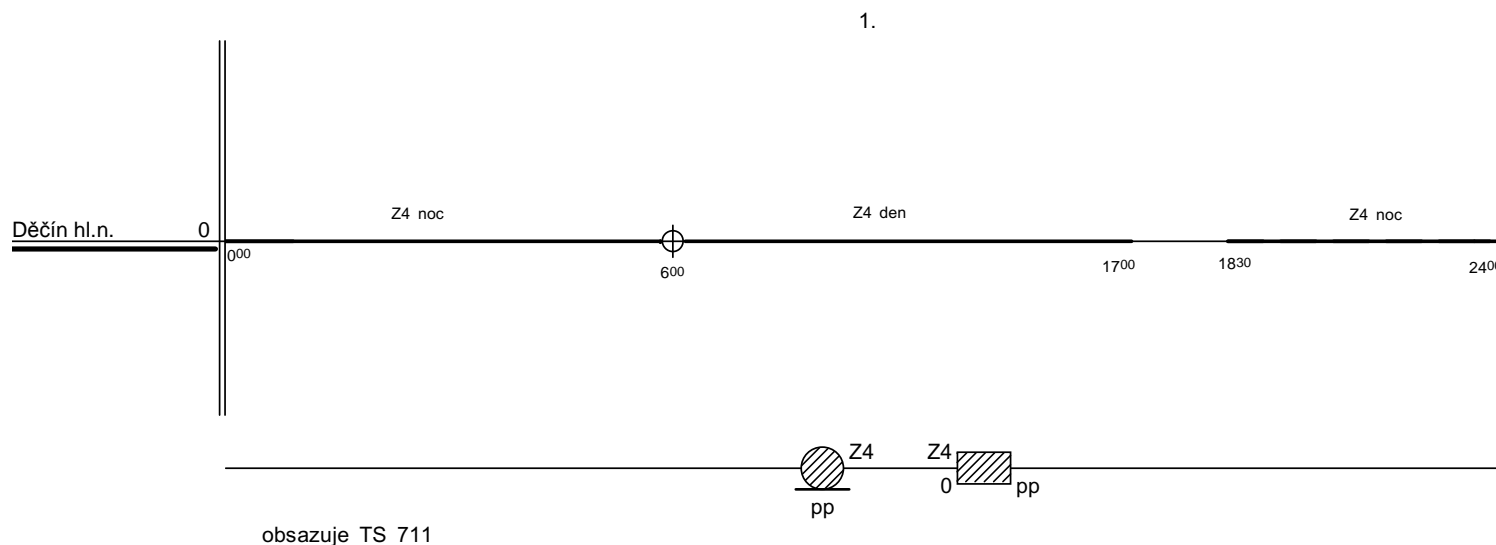

Odbor kolejových vozidel

Depo kolejových vozidel : PRAHA

Provozní jednotka : Děčín

List číslo : 204

Platí od : 11.12. 2011

Oprava číslo :

Nahrazuje : -

Poznámky :

Druh vlaků : **Z4 - posun**

Turnusová skupina : **712**

Vozidlo řady: **714** počet: **1**
Potřeba strojvedoucích: -

Průměrný denní běh vozidla : **0 / 80** km

Denní průměr prázdných jízd : - km

Zpracovatel : **Chroustovský VI. 725736641**

Vrchní přednosta DKV : **Ing. V. Sosna**

Poznámky :

Druh vlaků : **U1 - posun**

Turnusová skupina : **713**

Vozidlo řady: **704** počet: **1**
Potřeba strojvedoucích: -

Průměrný denní běh vozidla : **0 / 80** km